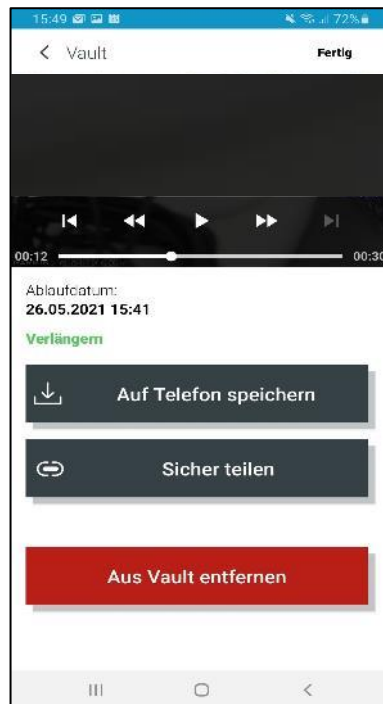

INTEGRIERTES WLAN UND BLUETOOTH®

Das integrierte WLAN und Bluetooth ermöglichen die Übertragung der Aufnahmen zur Garmin Drive App, die Synchronisierung mehrerer Kamera, sowie einfache Updates von Software und Garmin-Radar-Infos.

SCREENSHOTS

AUTOMATISCHE UNFALLERKENNUNG

SPRACHSTEUERUNG

KOLLISIONSWARNER

FAHRSPURASSISTENT

OPTIONALE GARMIN RADAR-INFO

TRAVELLAPSE

VAULT ONLINE-SPEICHER & ZUBUCHBARE ABONNEMENTS