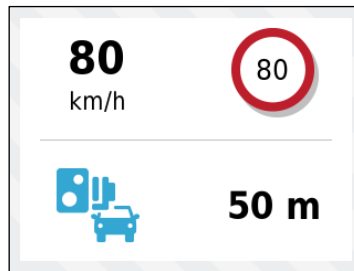

SPRACHSTEUERUNG

OPTIONALE GARMIN RADAR-INFO