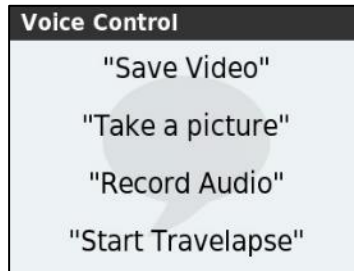

SCREENSHOTS