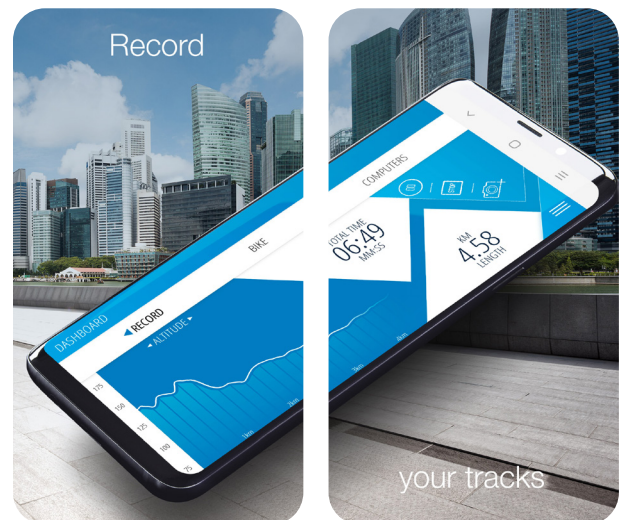

Google Play Store

Vers l'App Store

L'application FISCHER E-Connect est disponible gratuitement pour iOS et Android dans les App Stores

# FISCHER E-Connect APP

Met de FISCHER E-Connect APP navigeert u niet alleen **GRATIS** over de Europese fietspaden, maar maakt u ook verbinding met uw FISCHER elektrische fiets en geeft u diverse actuele informatie weer op uw e-fiets.

- Topografische bereikindicator: Laat op de kaart zien hoe ver u precies kunt rijden, rekening houdend met de topografische omstandigheden, uw huidige rijgedrag en het laadniveau van de accu
- De kaarten van de meeste Europese landen zijn met de APP als offline versie gratis beschikbaar

- Neem uw routes op, sla ze op en exporteer uw favoriete routes
- Een geïntegreerde tourmanager beheert uw opgeslagen routes
- Importeer GPX-data eenvoudig en navigeer naar uw bestemming via de FISCHER E-Connect APP