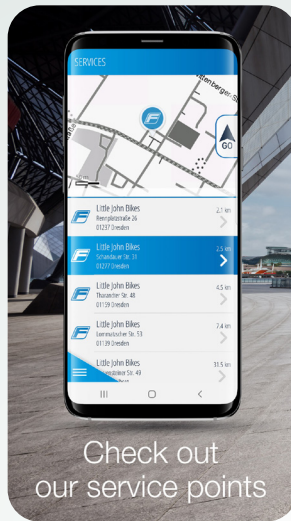

To App Store

The FISCHER E-Connect APP is available for free on iOS and Android

# FISCHER E-Connect APP

Avec le FISCHER E-Connect APP, vous naviguez **GRATUITEMENT** sur les pistes cyclables d'Europe, il se connecte également à votre pédalier FISCHER et affiche diverses informations actuelles sur votre E-Bike.

- Indicateur de portée topographique : indique sur la carte la distance exacte que vous pouvez parcourir, en tenant compte des conditions topographiques, de votre comportement de conduite actuel et du niveau de charge de la batterie
- Les cartes de la plupart des pays européens sont disponibles gratuitement avec l'APP en version offline

- Enregistrez vos itinéraires, sauvegardez-les et exportez vos itinéraires préférés
- Un gestionnaire de tournées intégré gère vos itinéraires sauvegardés
- Importez facilement des données GPX et naviguez vers votre destination via l'APP FISCHER E-Connect