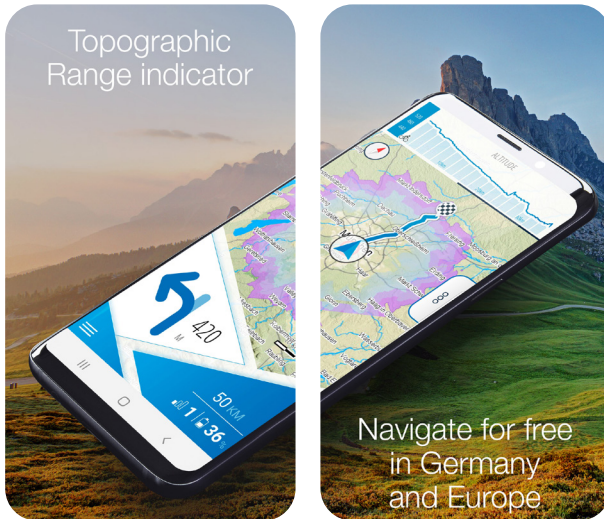

- Topographic range indicator: Shows on the map exactly how far you can drive, taking into account the topographical conditions, your current driving behaviour and the battery charge level
- The maps of most European countries are available with the APP as offline version free of charge

NEW features  
 voice navigation and  
 Apple Watch support

- Features of the Apple Watch
- Navigation via the clock
  - Display of the computer data of the E-Bike
  - Display of the map section

To Google Play Store

- Indicateur de portée topographique : indique sur la carte la distance exacte que vous pouvez parcourir, en tenant compte des conditions topographiques, de votre comportement de conduite actuel et du niveau de charge de la batterie
- Les cartes de la plupart des pays européens sont disponibles gratuitement avec l'APP en version offline