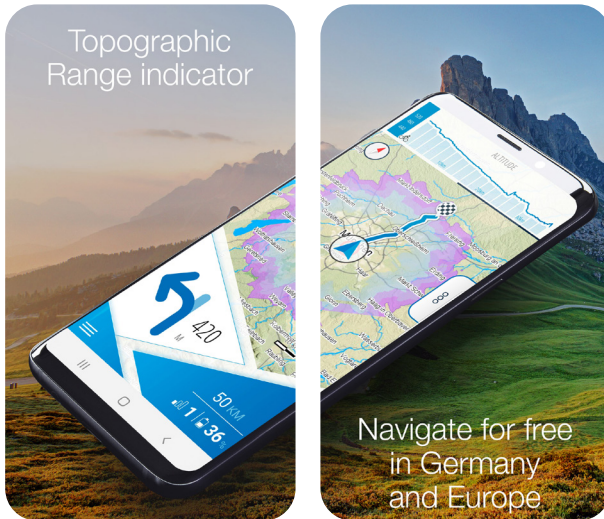

NOUVELLES fonctionnalités de navigation vocale et support d'Apple Watch

Caractéristiques de l'Apple Watch

- Navigation par l'horloge
- Affichage des données informatiques du Vélo électrique
- Affichage de la section de carte

Google Play Store

Vers l'App Store

L'application FISCHER E-Connect est disponible gratuitement pour iOS et Android dans les App Stores

# FISCHER E-Connect APP

Met de FISCHER E-Connect APP navigeert u niet alleen **GRATIS** over de Europese fietspaden, maar maakt u ook verbinding met uw FISCHER elektrische fiets en geeft u diverse actuele informatie weer op uw e-fiets.

- Topografische bereikindicator: Laat op de kaart zien hoe ver u precies kunt rijden, rekening houdend met de topografische omstandigheden, uw huidige rijgedrag en het laadniveau van de accu
- De kaarten van de meeste Europese landen zijn met de APP als offline versie gratis beschikbaar