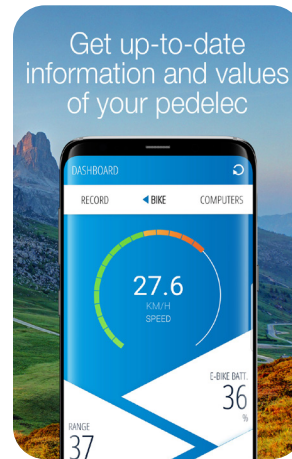

NOUVELLES fonctionnalités de navigation vocale et support d'Apple Watch

Caractéristiques de l'Apple Watch

- Navigation par l'horloge
- Affichage des données informatiques du Vélo électrique
- Affichage de la section de carte

Google Play Store

Vers l'App Store

L'application FISCHER E-Connect est disponible gratuitement pour iOS et Android dans les App Stores

# FISCHER E-Connect APP

Met de FISCHER E-Connect APP navigeert u niet alleen **GRATIS** over de Europese fietspaden, maar maakt u ook verbinding met uw FISCHER elektrische fiets en geeft u diverse actuele informatie weer op uw e-fiets.

- Topografische bereikindicator: Laat op de kaart zien hoe ver u precies kunt rijden, rekening houdend met de topografische omstandigheden, uw huidige rijgedrag en het laadniveau van de accu
- De kaarten van de meeste Europese landen zijn met de APP als offline versie gratis beschikbaar