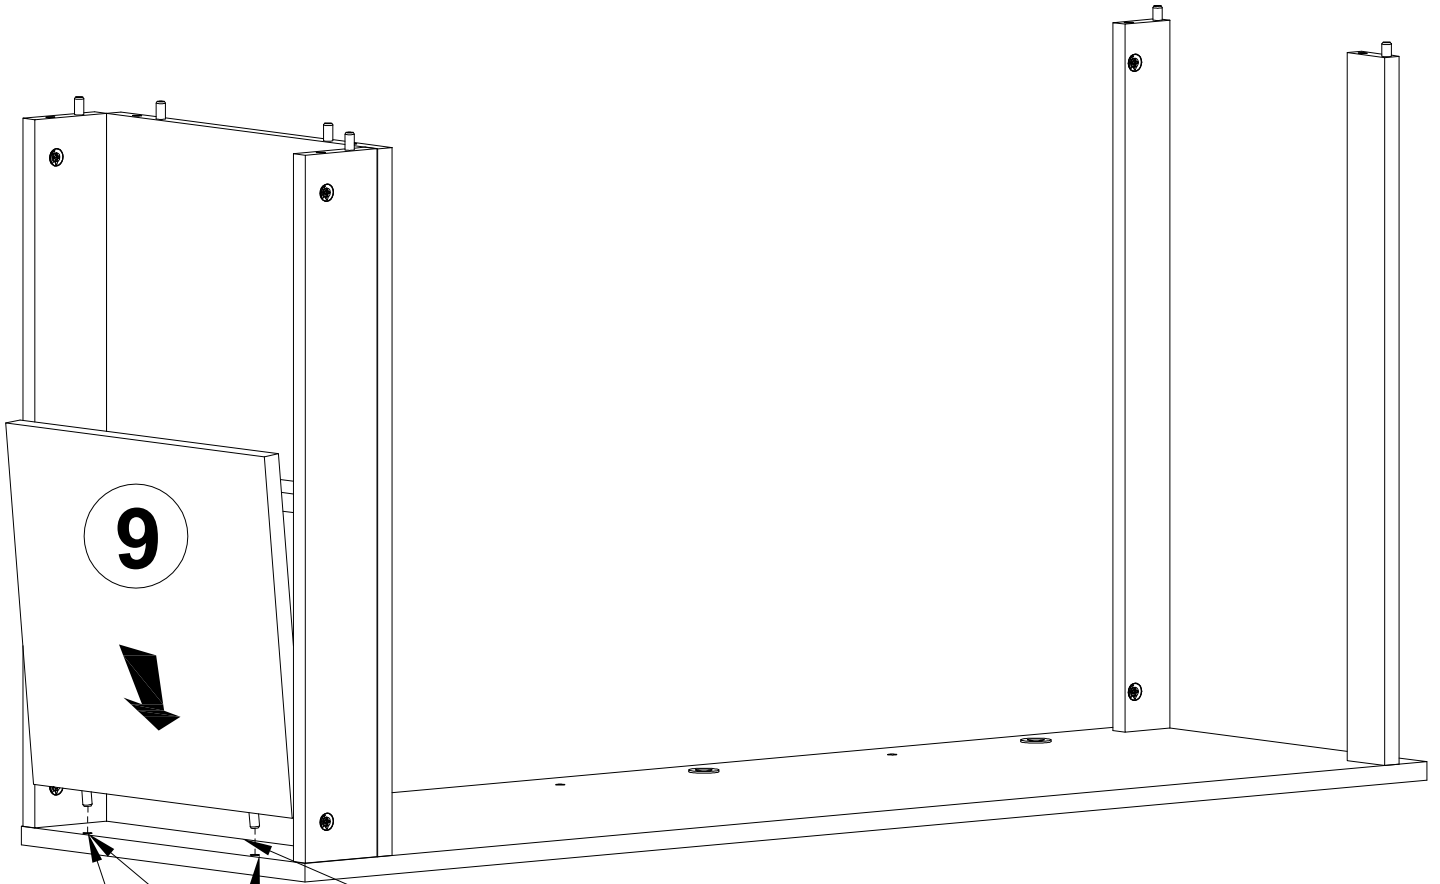

PARIS Schuhkipper 3

33-103-T2E

Nr 9/17

O x1

O