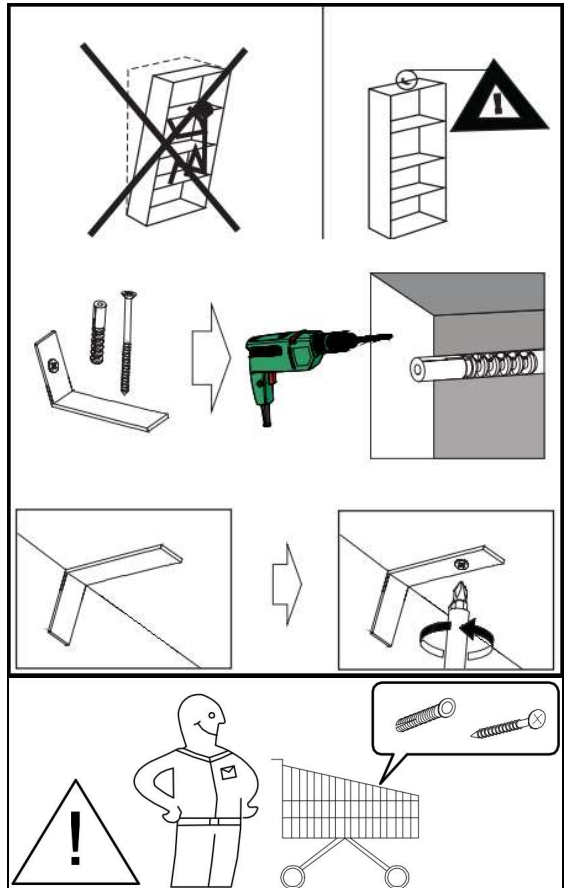

Nr 12/17

K x4

PARIS Schuhkipper 3

33-103-T2E

Nr 13/17

Ø6,2x15mm

H x6

G