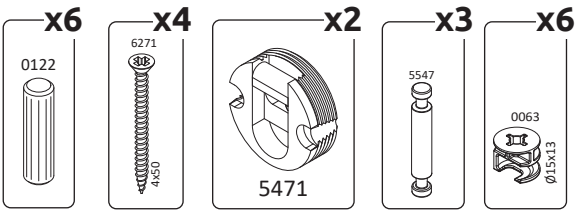

WAŻNE – PRZED UŻYCIEM NALEŻY DOKŁADNIE ZAPOZNAĆ SIĘ Z NINIEJSZĄ INSTRUKCJĄ I ZACHOWAĆ JĄ

VP90/ON

LWH - 897x214x350

VP128/ON

LWH - 1280x214x350

22.04.2020

РУССКИЙ
Важная информация
Внимательно прочитайте.
Сохраните эту информацию.