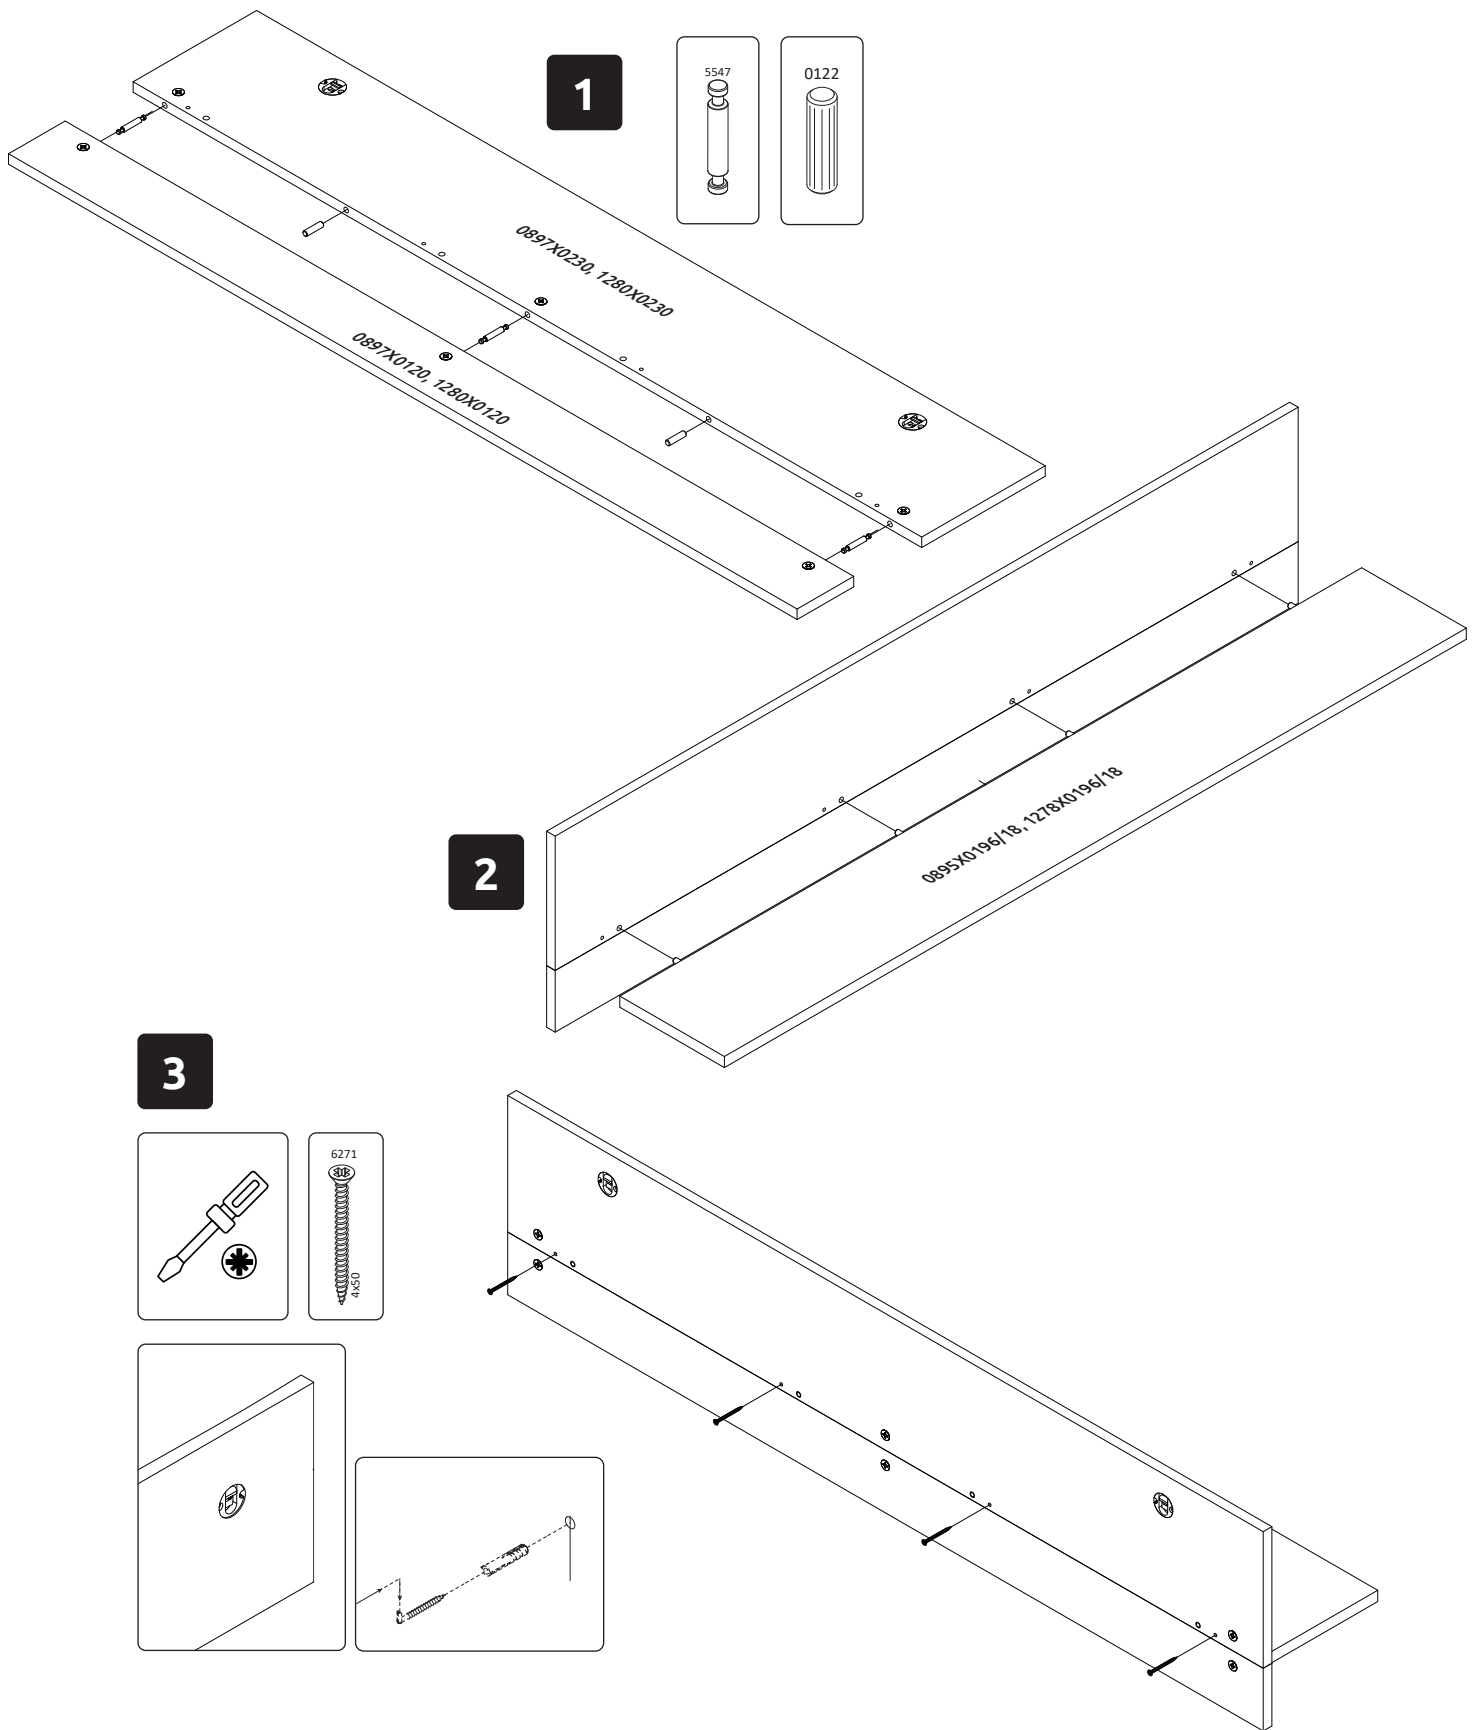

WAŻNE – PRZED UŻYCIEM NALEŻY DOKŁADNIE ZAPOZNAĆ SIĘ Z NINIEJSZĄ INSTRUKCJĄ I ZACHOWAĆ JĄ

VP90/ON

LWH - 897x214x350

VP128/ON

LWH - 1280x214x350

22.04.2020

РУССКИЙ
Важная информация
Внимательно прочитайте.
Сохраните эту информацию.