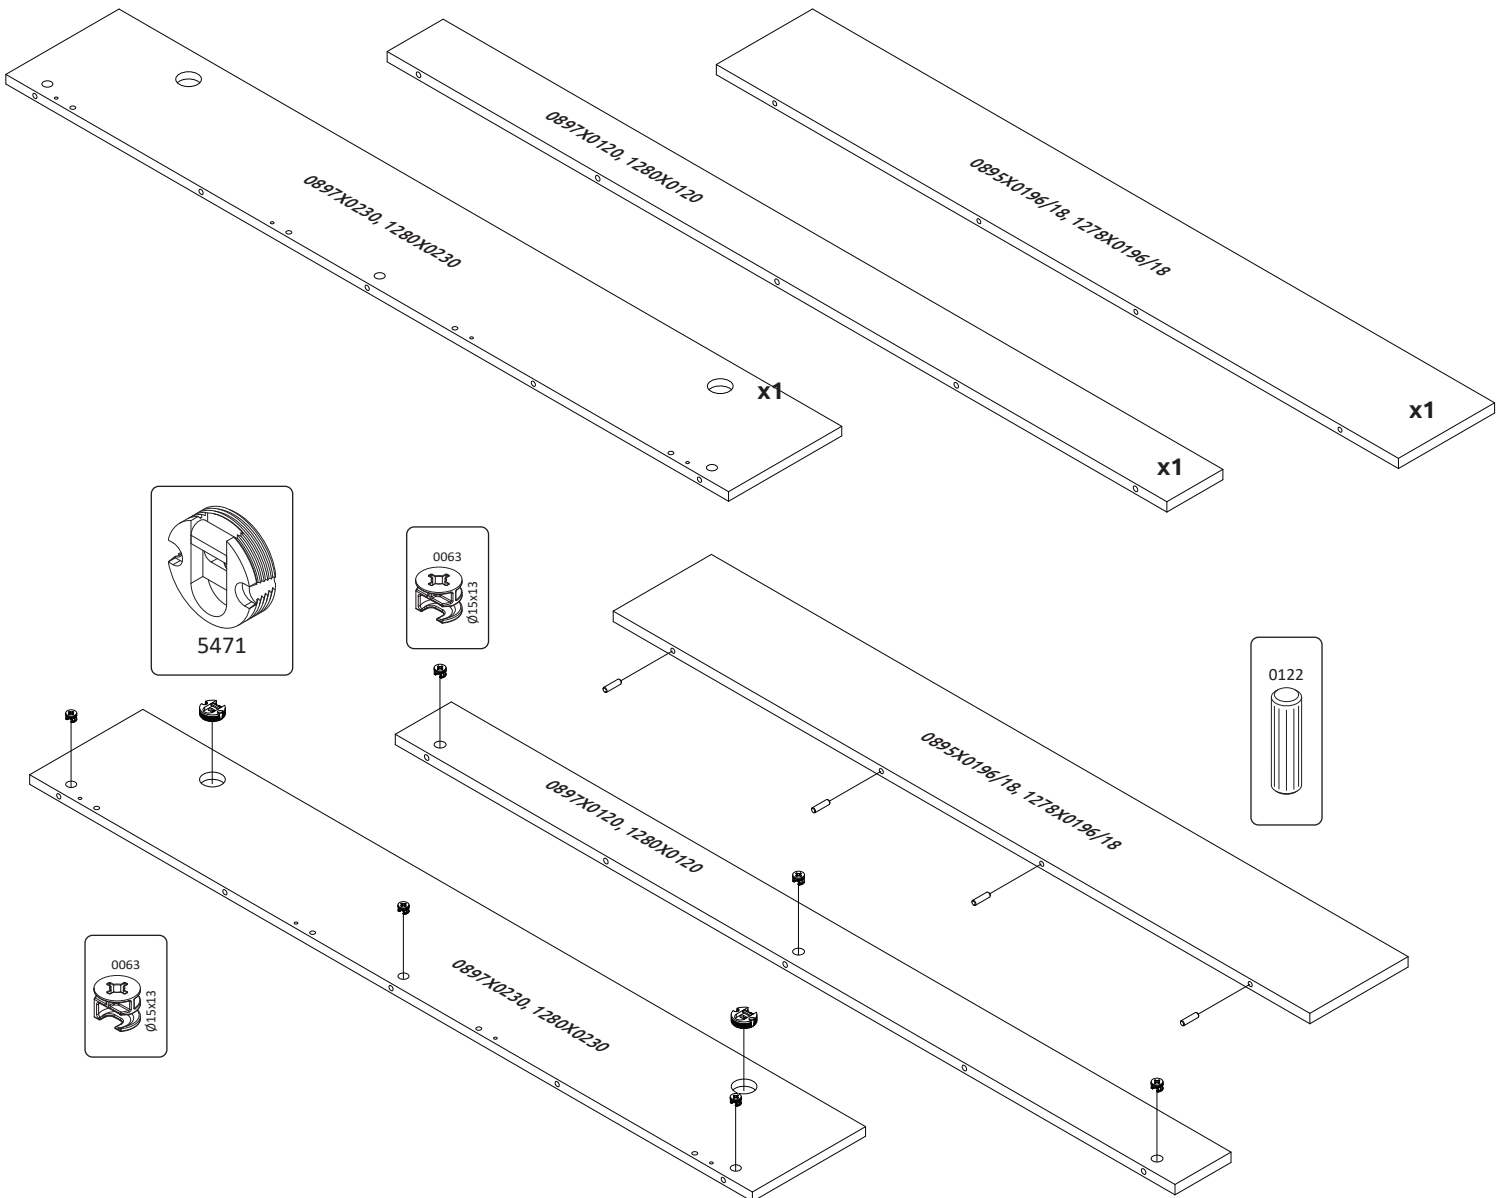

WAŻNE – PRZED UŻYCIEM NALEŻY DOKŁADNIE ZAPOZNAĆ SIĘ Z NINIEJSZĄ INSTRUKCJĄ I ZACHOWAĆ JĄ

VP90/ON

LWH - 897x214x350

VP128/ON

LWH - 1280x214x350

22.04.2020

РУССКИЙ
Важная информация
Внимательно прочитайте.
Сохраните эту информацию.