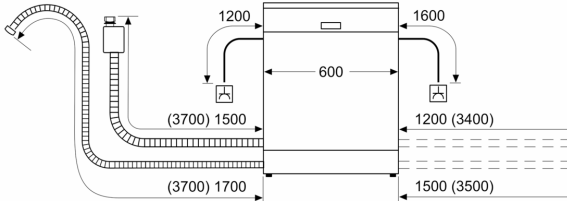

**Serie 4, Unterbau-Geschirrspüler, 60 cm, Edelstahl
SMU4ECS21E**

Maße in mm

⏏ Steckdose
( ) Werte mit Verlängerungssatz