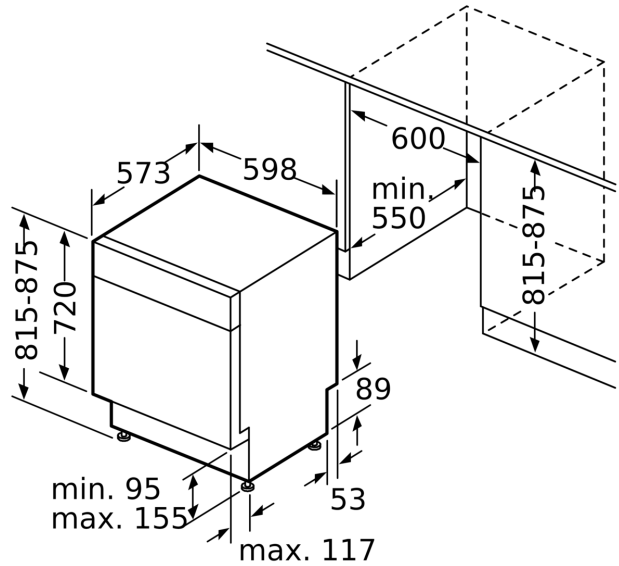

Technische Daten

Energieeffizienzklasse:	B
Energieverbrauch des eco-Programms pro 100 Betriebszyklen:	65 kWh
Anzahl Maßgedecke:	14
Wasserverbrauch:	9.0 l
Programmdauer:	3:35 h
Geräuschwert:	42 dB(A) re 1 pW
Geräusch-Effizienzklasse:	B
Bauform:	Einbau
Höhe der Arbeitsplatte:	0 mm
Abmessungen des Gerätes:	815 x 598 x 573 mm
Min. Nischenmaße für Installation (H x B x T):	815-875 x 600 x 550 mm
Tiefe bei geöffneter Tür (90°):	1150 mm
Höhenverstellbare Füße:	Ja - alle von vorne
Höhenverstellung max.:	60 mm
Verstellbarer Sockel:	Horizontal und Vertikal
Nettogewicht:	37.6 kg
Bruttogewicht:	39.5 kg
Anschlusswert:	2400 W
Absicherung:	10 A
Spannung:	220-240 V
Frequenz:	50; 60 Hz
Länge Anschlusskabel:	175.0 cm
Steckerart:	Schuko-/Gardy mit Erdung
Länge Zulaufschlauch:	165 cm
Länge Ablaufschlauch:	190 cm
EAN-Nummer:	4242005420728
Gerätetyp:	Unterbaufähig

- Inkl. Sockelblech
- Salzeinfüllhilfe (Trichter)
- Inkl. Dampfschutz-Blech

Maße

- Gerätemaße (H x B x T): 81.5 cm x 59.8 cm x 57.3 cm

¹ auf einer Energieeffizienzklassen-Skala von A bis G

²Energieverbrauch kWh/100 Betriebszyklen (im Programm Eco 50 °C)

Maße in mm

⏏ Steckdose
() Werte mit Verlängerungssatz

Maße in mm