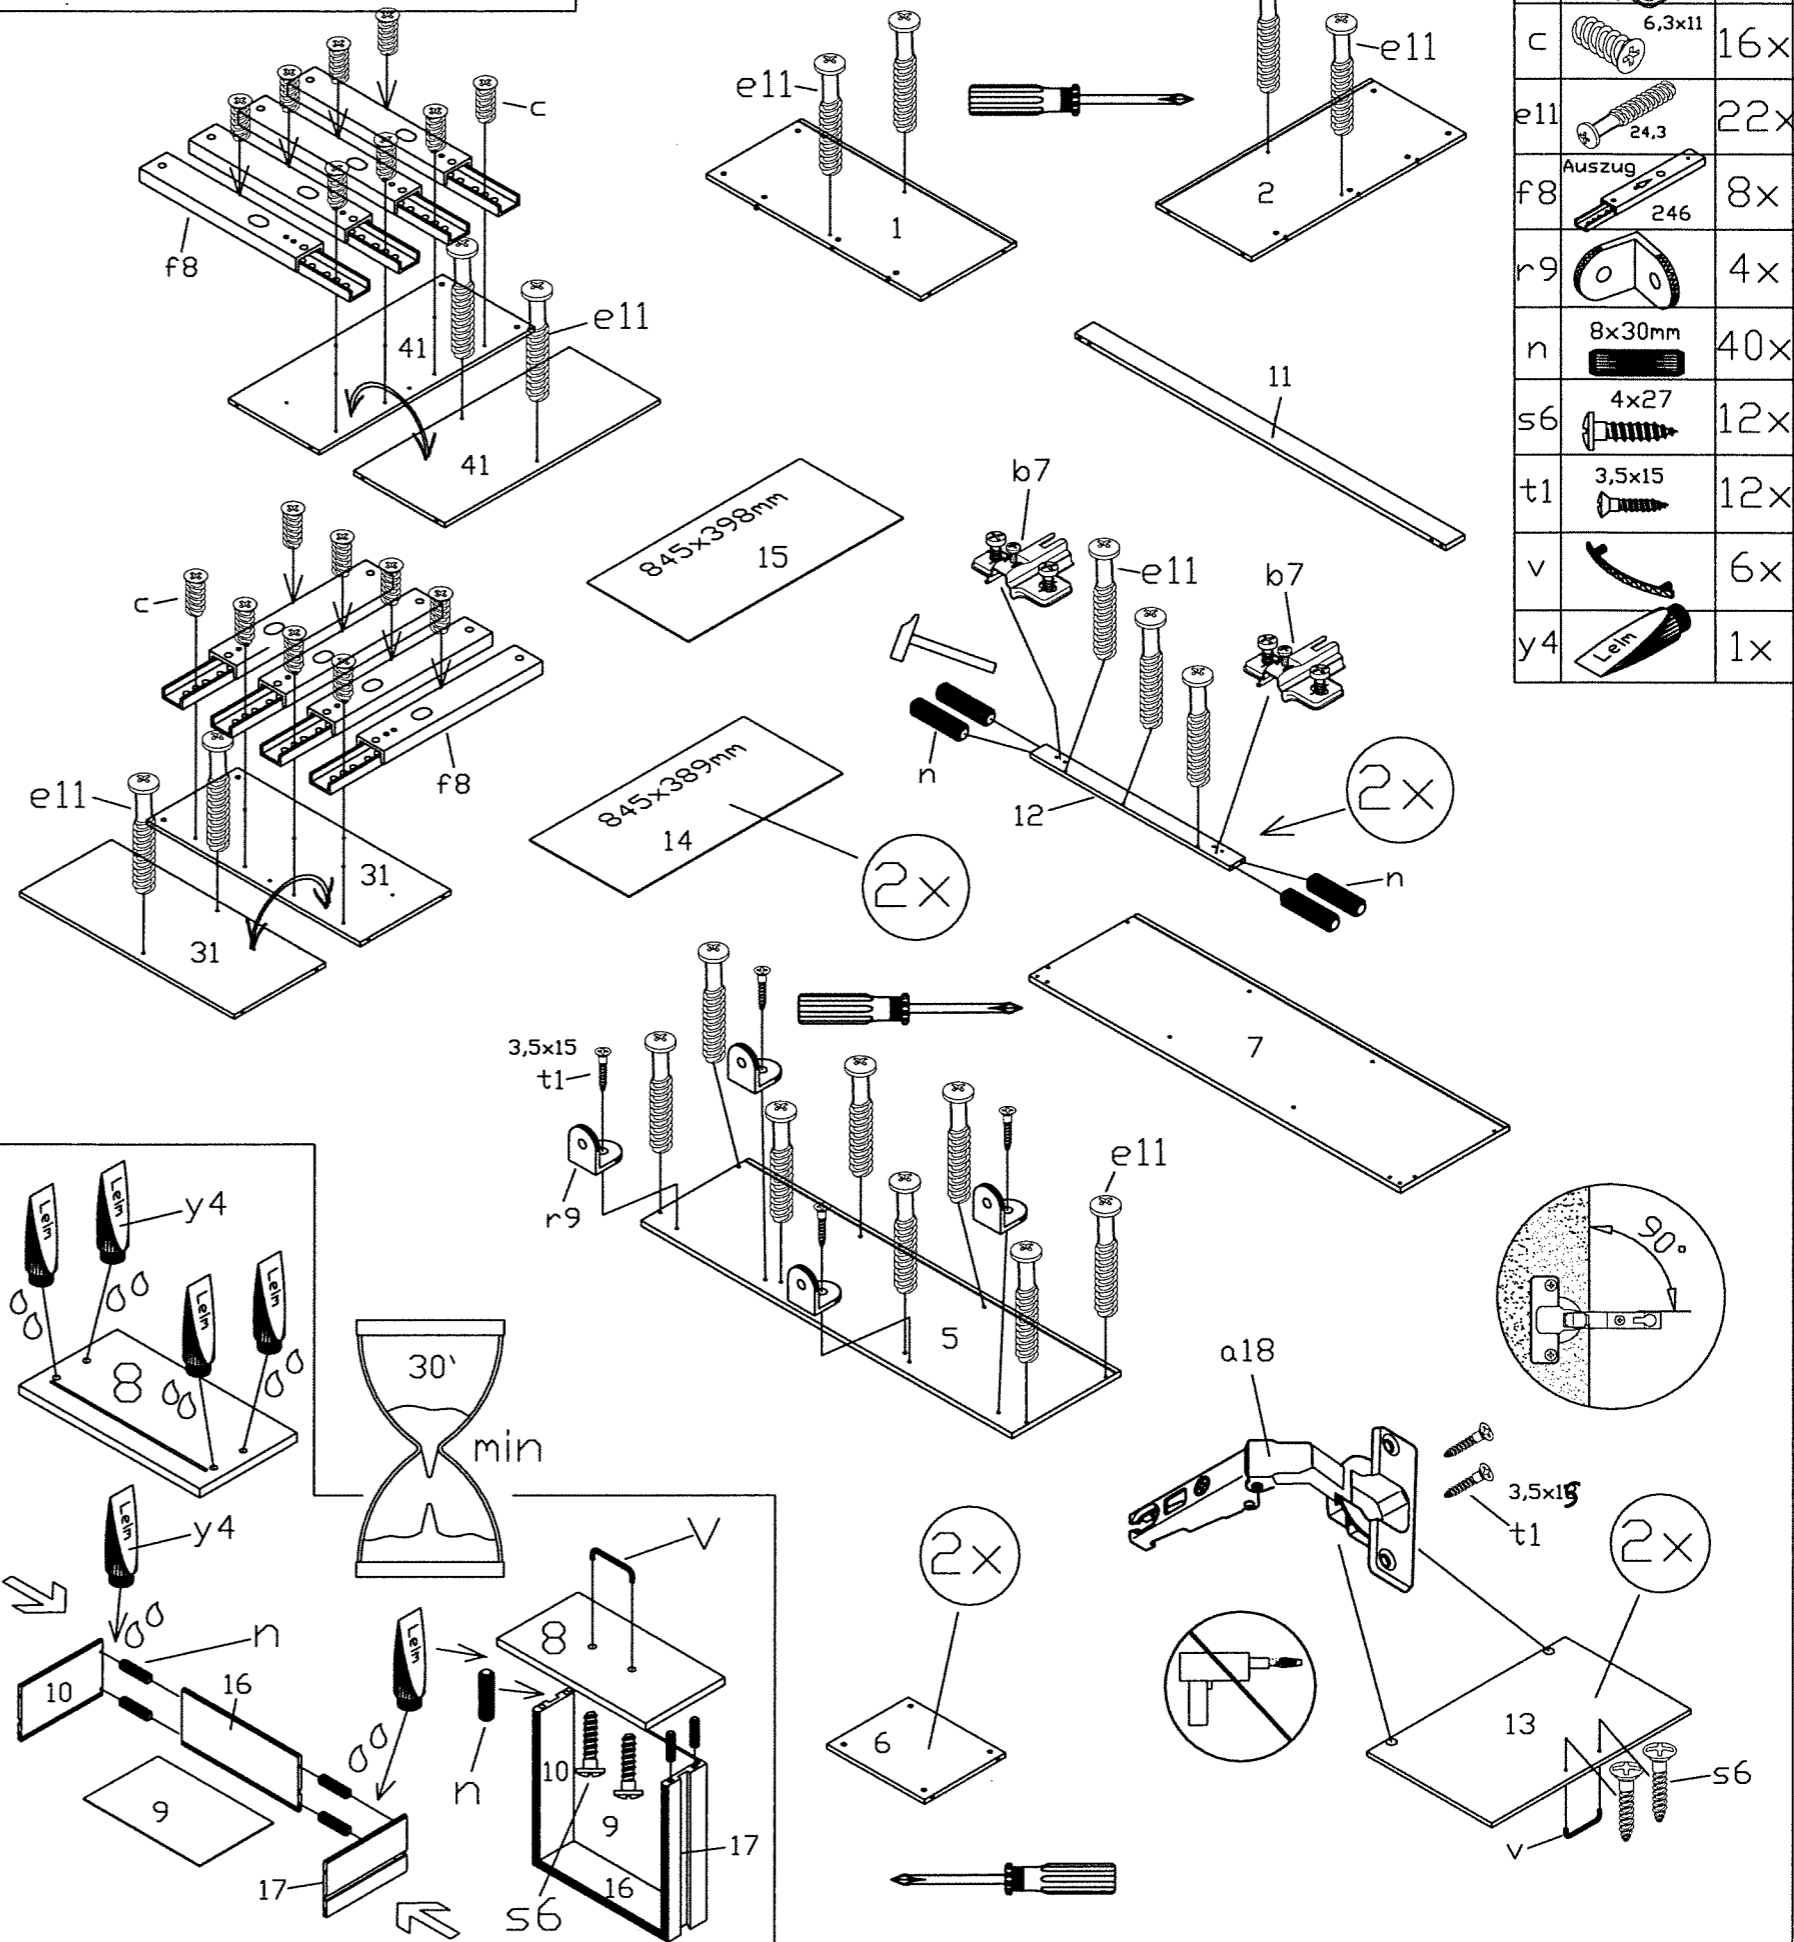

Aosta 7.0364

1. ASL 833x330x15mm	1	10. SZL 282x97x12mm	1
2. ASR 833x330x15mm	1	11. BLD 1199x61x15mm	1
31. MSL 833x315x15mm	1	12. BLE 772x61x15mm	2
41. MSR 833x315x15mm	1	13. TR 336x766x15mm	2
5. BL 1200x350x15mm	1	14. RW 845x389x3mm	2
6. ZB 377x313x15mm	2	15. RWM 845x398x3mm	1
7. BD 1200x350x15mm	1	16. SZH 350x97x12mm	1
8. SKV 396x189x15mm	4	17. SZR 282x97x12mm	1
9. SKB 361x278x3mm	4		

a18	4x	q2	3x16	16x
b7	4x	q10	M4x9	8x
c	16x	s6	4x27	12x
e11	22x	t1	3,5x15	16x
f1	22x	t6	3,5x30	12x
f8	8x	v	Fuß 58x40	6x
r9	4x	x8		6x
l	8x	y4	Leim	2x
n	40x	z		20x

a18		4x
b7		4x
c		16x
e11		22x
f8		8x
r9		4x
n		40x
s6		12x
t1		12x
v		6x
y4		1x