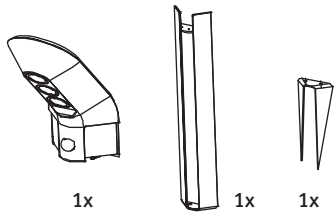

Art.-Nr.: 94252
PJY 10/18

1x 1x 1x

incl.

incl.

incl.