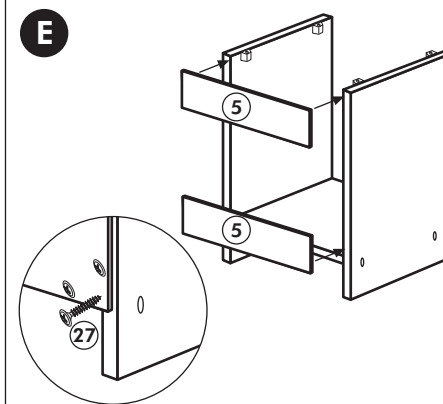

Spüle-Unterschrank ohne AP

Nr. 400 Rev.00

23		30	
4x	∅ 3	2x	
46		29	
2x		2x	∅ 10
42		22	
2x		4x	
63		26	
4x	8 x 30	2x	4,0 x 30 M4
106		31	
4x	4,0 x 30	4x	
60		27	
2x	∅ 5	14x	3,0 x 20
21		1x	