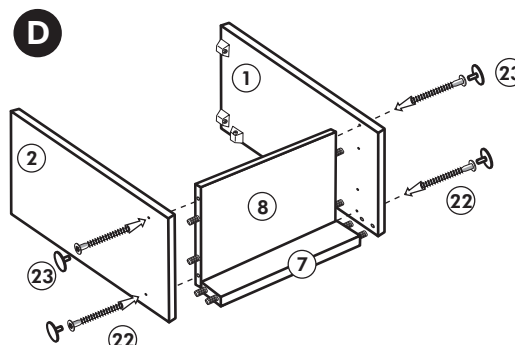

Spüle-Unterschrank ohne AP

Nr. 400 Rev.00

23		30	
4x	∅ 3	2x	
46		29	
2x		2x	∅ 10
42		22	
2x		4x	
63		26	
4x	8 x 30	2x	4,0 x 30 M4
106		31	
4x	4,0 x 30	4x	
60		27	
2x	∅ 5	14x	3,0 x 20
21		1x	