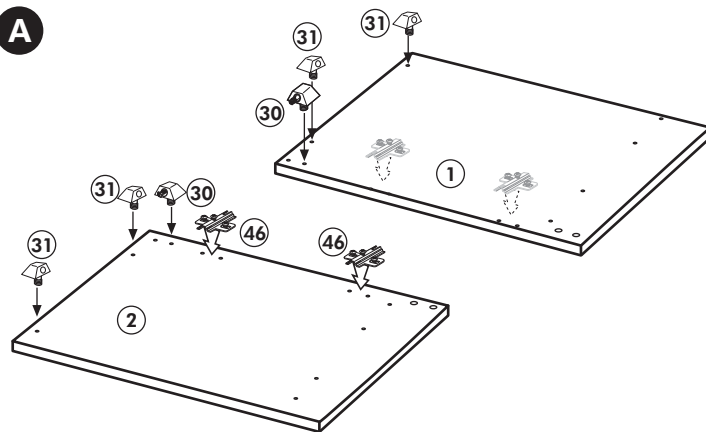

Spüle-Unterschrank ohne AP

Nr. 400 Rev.00

23		30	
4x	∅ 3	2x	
46		29	
2x		2x	∅ 10
42		22	
2x		4x	
63		26	
4x	8 x 30	2x	4,0 x 30 M4
106		31	
4x	4,0 x 30	4x	
60		27	
2x	∅ 5	14x	3,0 x 20
21		1x	