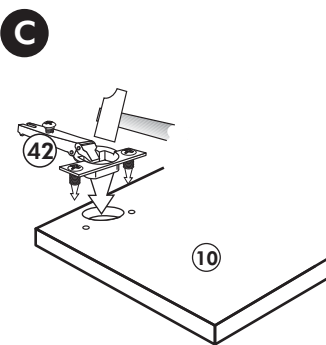

Spüle-Unterschrank ohne AP

Nr. 400 Rev.00

23		30	
4x	∅ 3	2x	
46		29	
2x		2x	∅ 10
42		22	
2x		4x	
63		26	
4x	8 x 30	2x	4,0 x 30 M4
106		31	
4x	4,0 x 30	4x	
60		27	
2x	∅ 5	14x	3,0 x 20
21		1x	