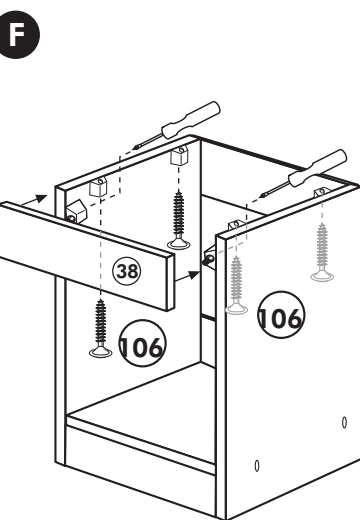

Spüle-Unterschrank ohne AP

Nr. 400 Rev.00

23		30	
4x	∅ 3	2x	
46		29	
2x		2x	∅ 10
42		22	
2x		4x	
63		26	
4x	8 x 30	2x	4,0 x 30 M4
106		31	
4x	4,0 x 30	4x	
60		27	
2x	∅ 5	14x	3,0 x 20
21		1x	