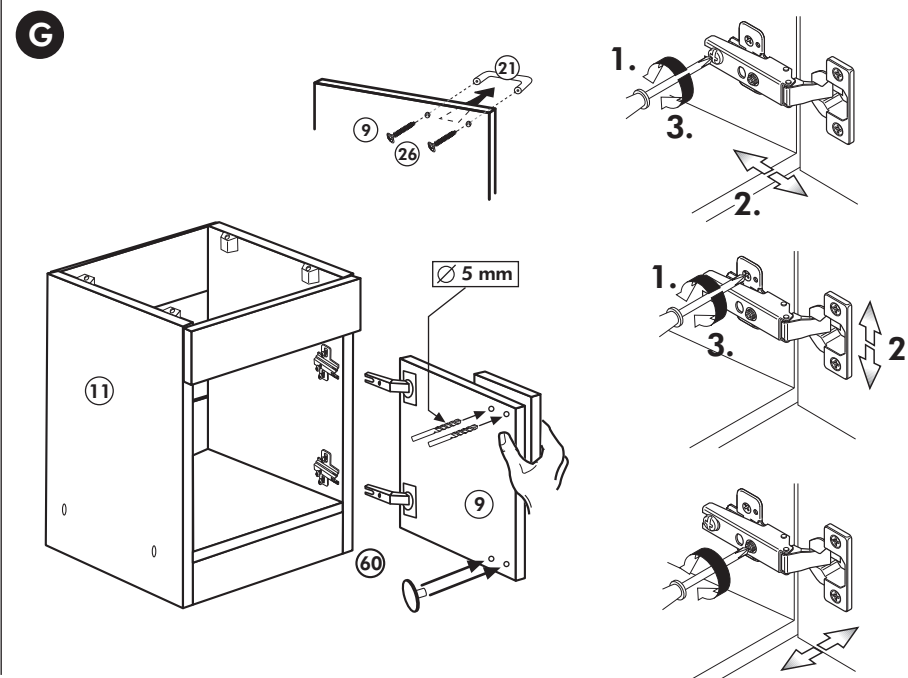

Spüle-Unterschrank ohne AP

Nr. 400 Rev.00

23		30	
4x	∅ 3	2x	
46		29	
2x		2x	∅ 10
42		22	
2x		4x	
63		26	
4x	8 x 30	2x	4,0 x 30 M4
106		31	
4x	4,0 x 30	4x	
60		27	
2x	∅ 5	14x	3,0 x 20
21		1x	