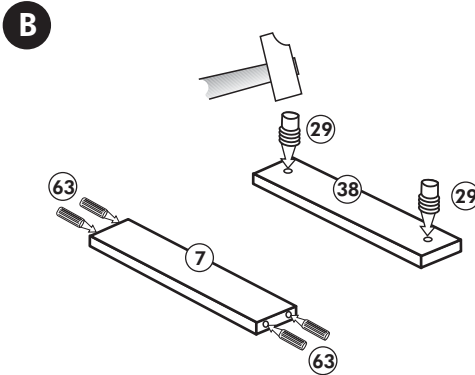

Spüle-Unterschrank ohne AP

Nr. 400 Rev.00

23		30	
4x	∅ 3	2x	
46		29	
2x		2x	∅ 10
42		22	
2x		4x	
63		26	
4x	8 x 30	2x	4,0 x 30 M4
106		31	
4x	4,0 x 30	4x	
60		27	
2x	∅ 5	14x	3,0 x 20
21		1x	