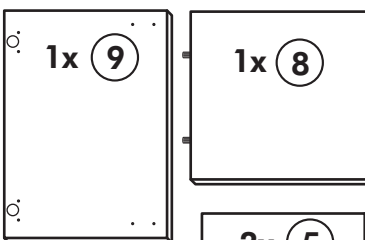

Spüle-Unterschrank ohne AP

Nr. 400 Rev.00

23		30	
4x	∅ 3	2x	
46		29	
2x		2x	∅ 10
42		22	
2x		4x	
63		26	
4x	8 x 30	2x	4,0 x 30 M4
106		31	
4x	4,0 x 30	4x	
60		27	
2x	∅ 5	14x	3,0 x 20
21		1x	