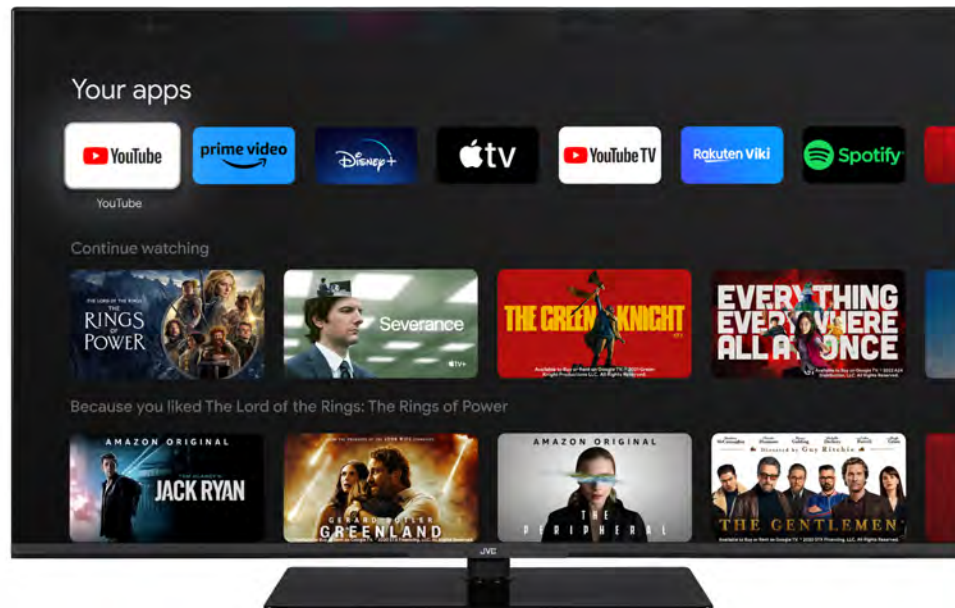

UHD Fernseher, QLED Google TV LT-50VGQ8255

- > 4K ULTRA HD (3840X2160)
- > 3 HDMI & 2 USB
- > QLED Google TV
- > Dolby Vision HDR & HDR10+
- > MEMC

4K HDR Immersive

Das 4K HDR Immersive Logo bietet Verbrauchern die Gewissheit, dass die von dieser Technologie versprochene Bildqualität auf JVC-Fernsehern effektiv geliefert und reproduziert wird.

QLED

Die Quantum Dot Android-Fernseher wurden entwickelt, um über 90% des DC1-P3-Farbraums zu unterstützen, und bieten ein erstaunliches Maß an Farb- und Bildgenauigkeit.

MEMC

Algorithmus zur Überwindung des Bewegungsunschärfe- und Ruckeleffekts in sich bewegenden Objekten. Die MEMC-Technologie erkennt Bewegungsmuster der Objekte und wendet Interpolation zwischen den Pixeln an, wodurch ein viel flüssigeres Videoerlebnis ermöglicht wird.