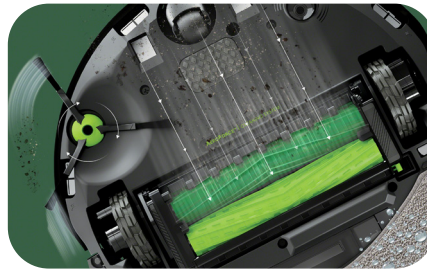

Ein Wischpad, das den Teppich trocken hält

Anders als bei anderen 2-in-1-Robotern hebt sich das Wischpad automatisch bis an die Oberseite des Roboters, wenn das Gerät einen Teppich erkennt. Nasse Flecken werden so verhindert. Lass' den Roomba Combo® j7 einfach seine Arbeit machen und alles wird sauber.

j7

Roomba Combo® j7 Saug- und Wischroboter – Funktionen

Eine neue Art der Reinigung

Der Roomba Combo® j7 ist der erste richtig selbstständig arbeitende 2-in-1-Roboter. Lass' ihn einfach seine Arbeit machen und er reinigt in einem Durchgang über 90 Quadratmeter Teppich- und Hartböden.

Der einzig wahre 2-in-1-Roboter

Andere 2-in-1 Geräte heben ihr Wischpad nur Millimeter vom Teppich ab – wenn überhaupt. Unser Wischpad dagegen wird bis an die Oberseite des Roboters angehoben und verhindert so vollständig nasse Flecken.

Unglaublich leistungsstarkes Staubsaugen

Die 4-Stufen-Reinigung kombiniert unsere Ecken- und Kantenbürste, die beiden Gummibürsten für alle Böden, eine starke Saugleistung und das einzigartige Wischsystem. Auf Hartböden wischt und saugt das Gerät gleichzeitig. Auf Teppichböden hebt es das Wischpad so weit an, dass es sich in sicherer Entfernung zu deinem Teppich befindet und saugt dann kraftvoll weiter.