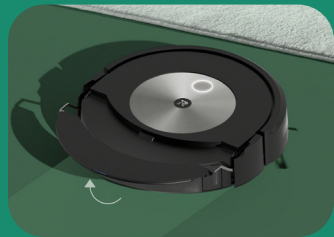

iRobot®

Roomba Combo®

Saug- und
Wischroboter

Das erste richtig selbständige 2-in-1-Gerät

Wir stellen vor: Roomba Combo® j7, den ersten richtig selbständig arbeitenden Saug- und Wischroboter - und den einzigen mit einem Wischpad, das sich vollständig vom Teppich abhebt.

Ein Wischpad, das den Teppich trocken hält

Anders als bei anderen 2-in-1-Robotern hebt sich das Wischpad automatisch bis an die Oberseite des Roboters, wenn das Gerät einen Teppich erkennt. Nasse Flecken werden so verhindert. Lass' den Roomba Combo® j7 einfach seine Arbeit machen und alles wird sauber.

j7

Roomba Combo® j7 Saug- und Wischroboter – Funktionen

Eine neue Art der Reinigung

Der Roomba Combo® j7 ist der erste richtig selbstständig arbeitende 2-in-1-Roboter. Lass' ihn einfach seine Arbeit machen und er reinigt in einem Durchgang über 90 Quadratmeter Teppich- und Hartböden.

Unglaublich leistungsstarkes Staubsaugen

Die 4-Stufen-Reinigung kombiniert unsere Ecken- und Kantenbürste, die beiden Gummibürsten für alle Böden, eine starke Saugleistung und das einzigartige Wischsystem. Auf Hartböden wischt und saugt das Gerät gleichzeitig. Auf Teppichböden hebt es das Wischpad so weit an, dass es sich in sicherer Entfernung zu deinem Teppich befindet und saugt dann kraftvoll weiter.