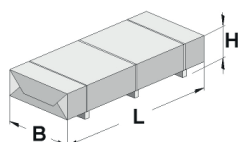

Verpackung

Länge (cm)	Breite (cm)	Höhe (cm)	Gewicht (kg)
215	120	54	341