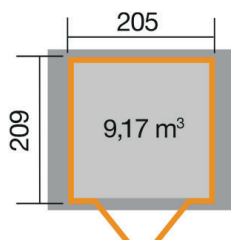

Gartenhaus

224.2121.13010

EAN 4004581525392

Klassisches Stecksystem
rot

Technische Daten

Sockelmaß (cm)	205 x 209
Maß über alles (cm)	260 x 233
Höhe gesamt (cm)	238
Firsthöhe (cm)	230
Seitenwandhöhe (cm)	196
Rückwandhöhe (cm)	230
Grundfläche (m²)	4,3
umbauter Raum (m³)	9,17

Dach und Boden

Dachfläche (m²)	6,34
Dachgefälle (Grad)	18,30
Dachstärke (mm)	15,5
max. zulässige Schneelast si (kN/m²)	0,75
Vordachlänge (cm)	12
Dachüberstand seitlich (cm)	27,5
Dachüberstand hinten (cm)	12
Fußbodenstärke (mm)	15,5

Dacheindeckung

Dachmaterial	Massivholz
Dacheindeckung	Dachpappe
Optional Anzahl Dachbahnen	-
Optional Anzahl Schindelpakete	3

Tür und Fenster

1	Haupttür	Doppeltür mit Drückergarnitur und Profilzylinder	141 x 173 cm lichtes Maß	Echtglas
---	----------	--	-----------------------------	----------

Verpackung

Länge (cm)	Breite (cm)	Höhe (cm)	Gewicht (kg)
215	120	54	341