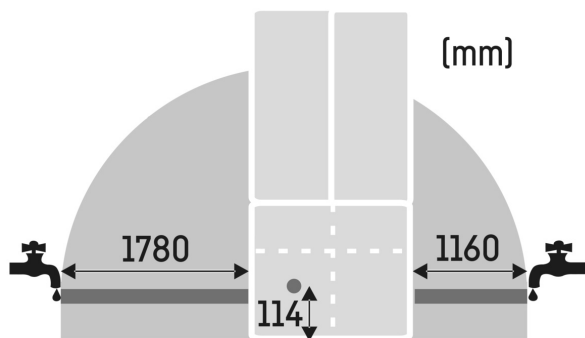

Technische Zeichnung

Die Produkte und ihre Details sind zu Werbezwecken inszeniert. Obwohl wir uns bemühen, die Richtigkeit aller Angaben und Informationen in diesem Flyer zu gewährleisten, behält sich Liebherr das Recht vor, Änderungen ohne Vorankündigung vorzunehmen. Soweit die tatsächlichen Geräteabmessungen, -spezifikationen und -leistungen von entscheidender Bedeutung sind, empfehlen wir, die dem jeweiligen Gerät beiliegende Einbauanleitung zu prüfen. Liebherr haftet nicht für eventuelle Schäden. (28.01.2025)