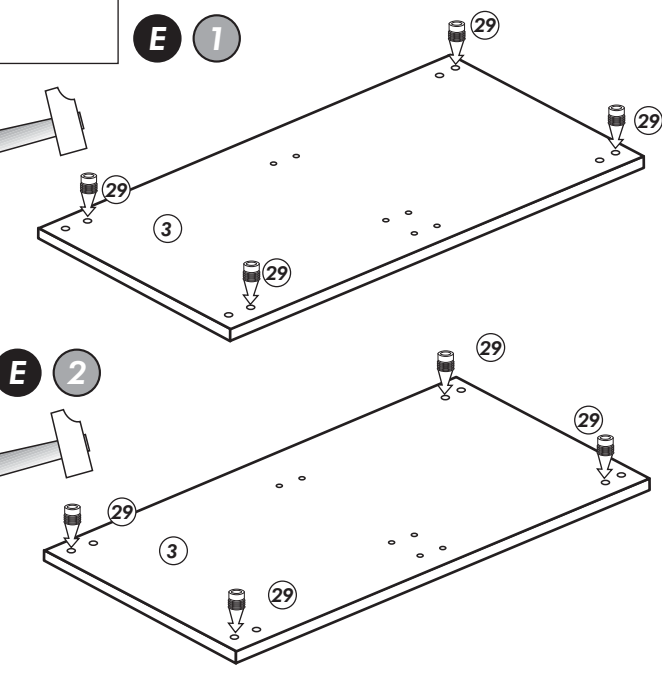

Eckunterschrank

Nr. 009 Rev.00

37 5x		30 4x	
36 16x	3,5 x 15	29 4x	 Ø 10
23 4x	 Ø 3mm	22 5x	
46 2x		26 4x	 4,0 x 30 M4
42 2x		60 2x	 Ø 5
39 2x		27 24x	 3,0 x 20
70 1x	LEIM GLUE	21 2x	
63 4x	8 x 30	34 4x	
45 2x	M4 x 10	106 7x	 4,0 x 30