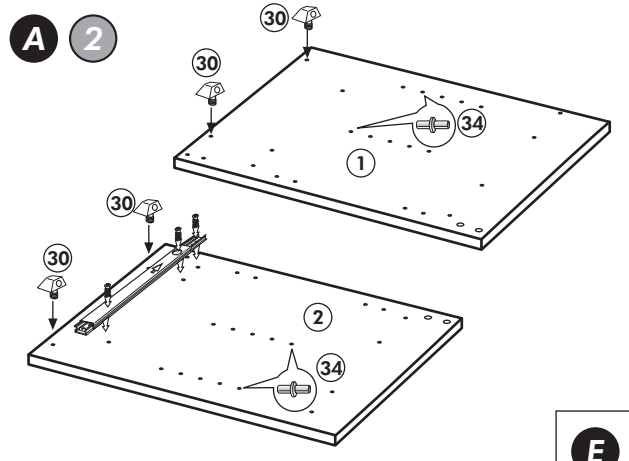

Eckunterschrank

Nr. 009 Rev.00

37 5x		30 4x	
36 16x	3,5 x 15	29 4x	 Ø 10
23 4x	 Ø 3mm	22 5x	
46 2x		26 4x	 4,0 x 30 M4
42 2x		60 2x	 Ø 5
39 2x		27 24x	 3,0 x 20
70 1x	LEIM GLUE	21 2x	
63 4x	8 x 30	34 4x	
45 2x	M4 x 10	106 7x	 4,0 x 30