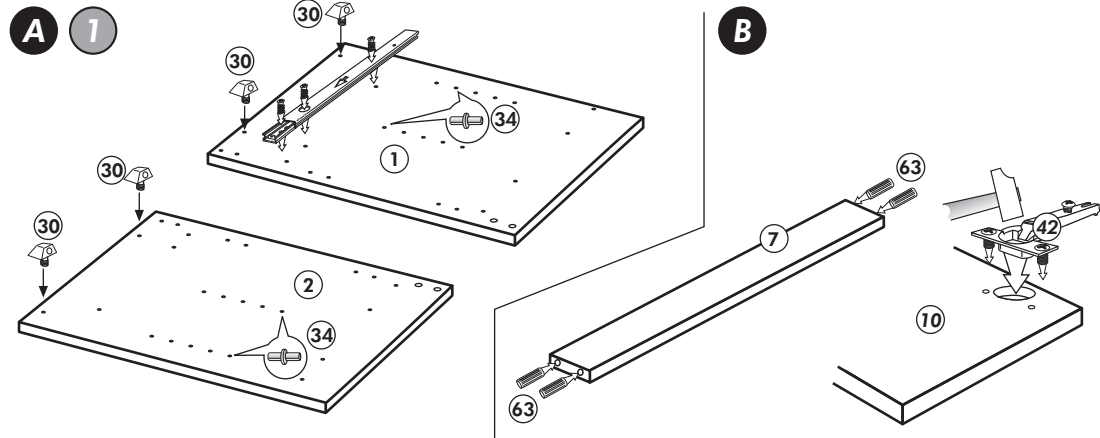

Eckunterschrank

Nr. 009 Rev.00

37 5x		30 4x	
36 16x	3,5 x 15	29 4x	 Ø 10
23 4x	 Ø 3mm	22 5x	
46 2x		26 4x	 4,0 x 30 M4
42 2x		60 2x	 Ø 5
39 2x		27 24x	 3,0 x 20
70 1x	LEIM GLUE	21 2x	
63 4x	8 x 30	34 4x	
45 2x	M4 x 10	106 7x	 4,0 x 30