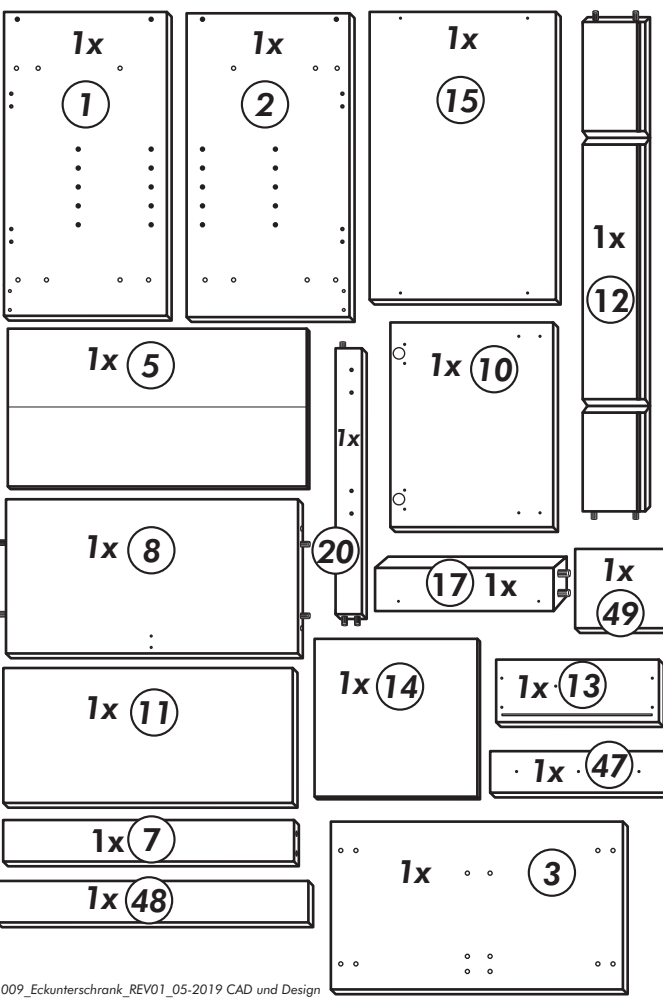

Eckunterschrank

Nr. 009 Rev.00

37 5x		30 4x	
36 16x	3,5 x 15	29 4x	 Ø 10
23 4x	 Ø 3mm	22 5x	
46 2x		26 4x	 4,0 x 30 M4
42 2x		60 2x	 Ø 5
39 2x		27 24x	 3,0 x 20
70 1x	LEIM GLUE	21 2x	
63 4x	8 x 30	34 4x	
45 2x	M4 x 10	106 7x	 4,0 x 30