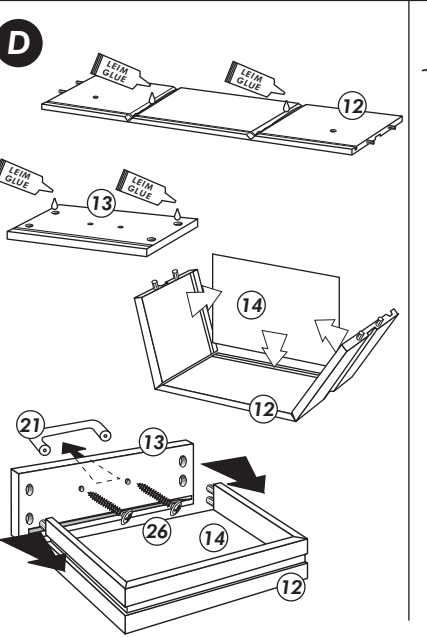

Eckunterschrank

Nr. 009 Rev.00

37 5x		30 4x	
36 16x	3,5 x 15	29 4x	 Ø 10
23 4x	 Ø 3mm	22 5x	
46 2x		26 4x	 4,0 x 30 M4
42 2x		60 2x	 Ø 5
39 2x		27 24x	 3,0 x 20
70 1x	LEIM GLUE	21 2x	
63 4x	8 x 30	34 4x	
45 2x	M4 x 10	106 7x	 4,0 x 30