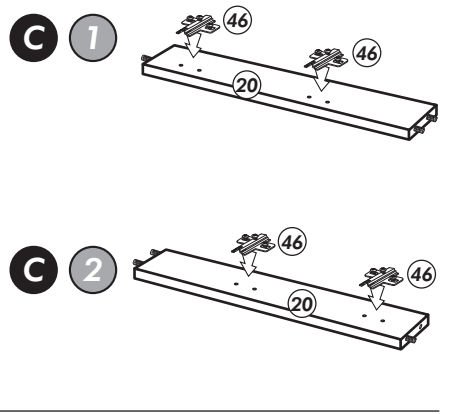

Eckunterschrank

Nr. 009 Rev.00

37 5x		30 4x	
36 16x	3,5 x 15	29 4x	 Ø 10
23 4x	 Ø 3mm	22 5x	
46 2x		26 4x	 4,0 x 30 M4
42 2x		60 2x	 Ø 5
39 2x		27 24x	 3,0 x 20
70 1x	LEIM GLUE	21 2x	
63 4x	8 x 30	34 4x	
45 2x	M4 x 10	106 7x	 4,0 x 30