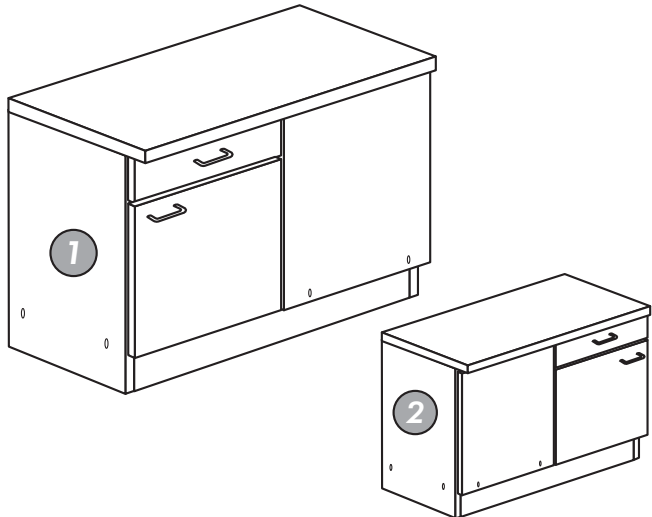

Eckunterschrank

Nr. 009 Rev.00

37 5x		30 4x	
36 16x	3,5 x 15	29 4x	 Ø 10
23 4x	 Ø 3mm	22 5x	
46 2x		26 4x	 4,0 x 30 M4
42 2x		60 2x	 Ø 5
39 2x		27 24x	 3,0 x 20
70 1x	LEIM GLUE	21 2x	
63 4x	8 x 30	34 4x	
45 2x	M4 x 10	106 7x	 4,0 x 30