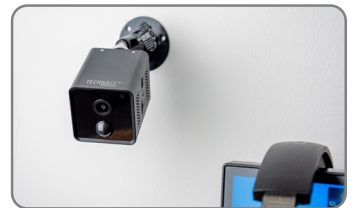

Mini Wifi IP Kamera TX-190

mit Bewegungserkennungssensor und eingebaute wiederaufladbarer Batterie

- **3MP**
FullHD-Videoauflösung
- **8m**
PIR-Bewegungserkennung bis zu 8m
- **100°**
Betrachtungswinkel 100°
- **15m**
WiFi Unterstützung bis zu 15m
- **3200mAh**
Batteriebetrieben, wiederaufladbar bis zu 15 Tage
- **≤2W**
Niedriger Stromverbrauch
- **Zwei-Wege-Kommunikation**
- **128GB**
MicroSD-Karte für bis zu 128 GB Speicherplatz
- **940nm**
Nachtsicht, schwarze LED bis zu 5 m
- **Kostenlose Security Premium App**

- FullHD-Videoauflösung 2304x1296 mit max. 15fps
- PIR-Bewegungserkennung bis zu ~8m mit automatischer Aufzeichnung
- Großer Betrachtungswinkel 100° horizontal und 62° vertikal
- 2x IR LED kein Leuchten (940nm) bis zu ~5m für optimale Nachtsicht
- Batteriebetrieben, integrierte wiederaufladbare Batterie (bis zu 15Tage)
- Unterstützt WiFi 2.4GHz IEEE802.11 b/g/n, niedriger Stromverbrauch
- WiFi-Übertragungsbereich bis zu max. 15m (offenes Feld)
- Verwendung als zusätzliche Kamera für TX-128 oder als Stand-alone Kamera
- Kostenlose "Security Premium" APP für weltweiten Zugriff [iOS und Android]
- Download der Aufnahmen via APP auf Ihr Smartphone
- Alarmfunktion (Push-Nachricht) auf Ihrem Smartphone
- Eingebautes Mikrofon und Lautsprecher für 2-Wege-Kommunikation
- Unterstützt MicroSD(HC/XC)-Karten bis zu 128GB (Klasse 10) für lokale Aufnahmen