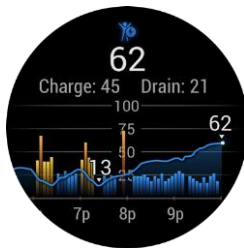

CONNECT IQ™ STORE

Connect IQ™ bietet eine riesige Auswahl an Apps, Widgets, Datenfelder und Displaydesigns. Lade dir die passenden Anwendungen für dich einfach auf die Uhr und mache sie zu deiner Garmin.

SCREENSHOTS

Health Snapshot

Krafttraining

Body Battery

Sleep Score

HIIT

Garmin Pay

Smart Notifications