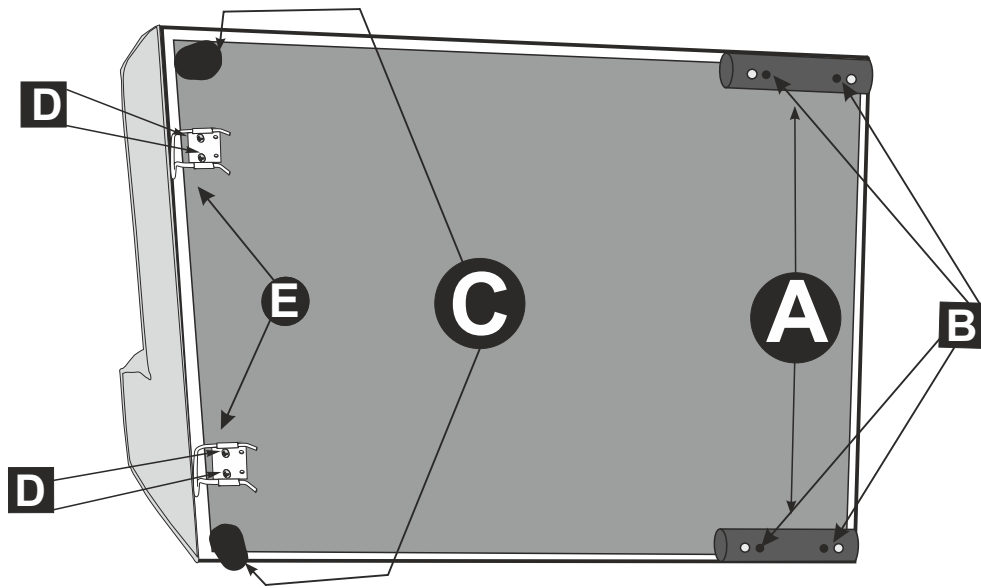

# „CIELO” 2HT RE RVM

1/2

- |          |   |          |  |          |  |          |  |          |   |
|----------|---|----------|--|----------|--|----------|--|----------|---|
| <b>A</b> |  L=220<br>2x | <b>B</b> |  5X35<br>4x | <b>C</b> |  H=45<br>2x | <b>D</b> |  4X30<br>4x | <b>E</b> |  2x |
|----------|---|----------|--|----------|--|----------|--|----------|---|