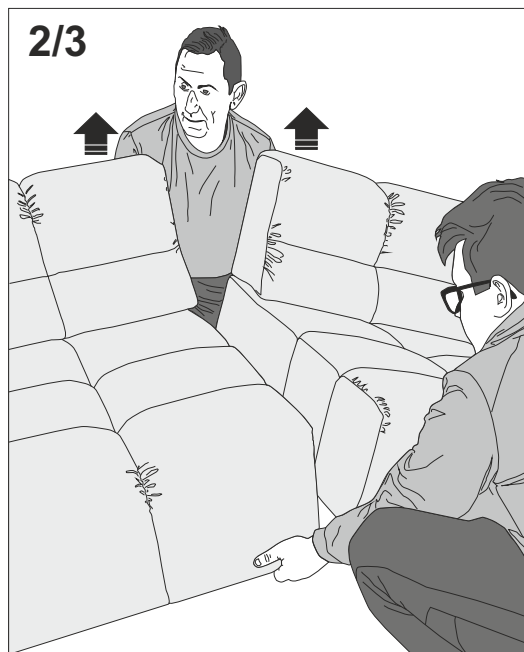

2 X

- (D) AUFBAUANLEITUNG
- (NL) HANDLEIDING VOOR DE MONTAGE
- (TR) MONTAJ TALIMATI
- (RO) INSTRUCIUNI DE ASAMBLARE
- (F) INSTRUCTION D'ASSEMBLAGE
- (CZ) POKYNY K MONTÁŽI
- (BG) ИНСТРУКЦИИ ЗА МОНТАЖ
- (HR) NAPUTCI ZA MONTAŽU
- (E) INSTRUCCIONES DE MONTAJE
- (GB) ASSEMBLY INSTRUCTIONS
- (PL) INSTRUKCJA MONTAŻU
- (RU) Инструкция по монтажу
- (I) PROCEDURA DI ASSEMBLAGGIO
- (SK) POKYNY K MONTÁŽI
- (HU) KÖZGYŰLÉS UTASÍTÁSOK
- (SLO) ASSEMBLY INSTRUCTIONS
- (S) MONTERINGSANVISNING
- (LT) DIEGIMO INSTRUKCIJOS

designwerk

FIRST CLASS LIVING

„CIELO” 2HT RE RVM

1/2

A	L=220 2x	B	5X35 4x	C	H=45 2x	D	4X30 4x	E	2x

1/3

2/3

3/3