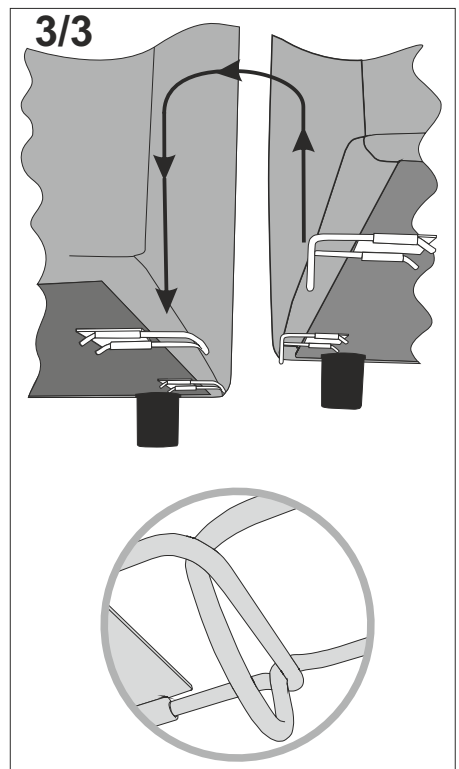

2 X

- (D) AUFBAUANLEITUNG
- (NL) HANDLEIDING VOOR DE MONTAGE
- (TR) MONTAJ TALIMATI
- (RO) INSTRUCIUNI DE ASAMBLARE
- (F) INSTRUCTION D'ASSEMBLAGE
- (CZ) POKYNY K MONTÁŽI
- (BG) ИНСТРУКЦИИ ЗА МОНТАЖ
- (HR) NAPUTCI ZA MONTAŽU
- (E) INSTRUCCIONES DE MONTAJE
- (GB) ASSEMBLY INSTRUCTIONS
- (PL) INSTRUKCJA MONTAŻU
- (RU) Инструкция по монтажу
- (I) PROCEDURA DI ASSEMBLAGGIO
- (SK) POKYNY K MONTÁŽI
- (HU) KÖZGYŰLÉS UTASÍTÁSOK
- (SLO) ASSEMBLY INSTRUCTIONS
- (S) MONTERINGSANVISNING
- (LT) DIEGIMO INSTRUKCIJOS

designwerk

FIRST CLASS LIVING

„CIELO” 2HT RE RVM

1/2

A	L=220 2x	B	5X35 4x	C	H=45 2x	D	4X30 4x	E	2x

1/3

2/3

3/3