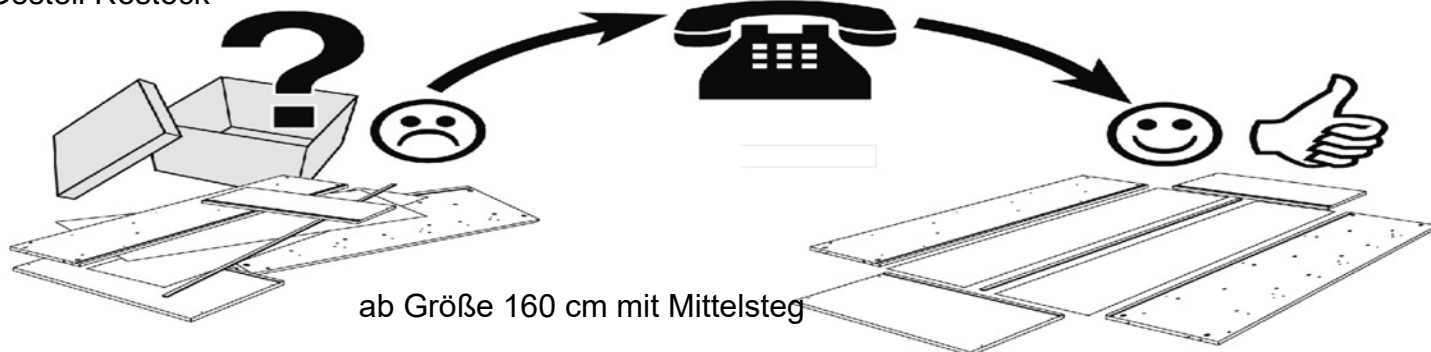

- I** Istruzioni per il montaggio
- F** Instructions de montage
- RU** Инструкция по монтажу
- H** Gennyesedés utasítások

Polsterbett-Gestoffeerde bed-Tapicerowane łóżko-Tarışate pat-Upholstered bed-Мягкая кровать-yatac kapitone-Letto imbottito-Lit rembourré
 Čalunené postele čalouněné postele kárpítozott ágy

Gestell Rostock

from size 160 cm with middle part. fra størrelse 160 cm med midterste del, à partir de la taille 160 cm avec partie médiane dalla misura 160 cm con la parte centrale, vanaf maat 160 cm met middenstuk, od rozmiaru 160 cm z częścią środkową, från storlek 160 cm med mittdel, desde tamaño 160 cm con parte media, od velikosti 160 cm se střední částí, orta kısmı ile 160 cm ebadından, 160 cm-től középén