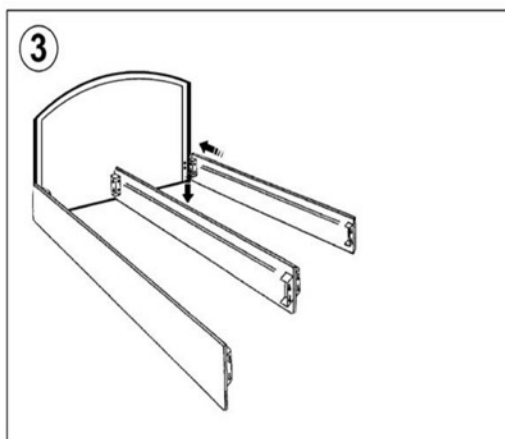

- I** Istruzioni per il montaggio
- F** Instructions de montage
- RU** Инструкция по монтажу
- H** Gennyesedés utasítások

Polsterbett-Gestoffeerde bed-Tapicerowane łóżko-Tarışate pat-Upholstered bed-Мягкая кровать-yatac kapitone-Letto imbottito-Lit rembourré
 Čalunené postele čalouněné postele kárpítozott ágy

Gestell Rostock

from size 160 cm with middle part. fra størrelse 160 cm med midterste del, à partir de la taille 160 cm avec partie médiane dalla misura 160 cm con la parte centrale, vanaf maat 160 cm met middenstuk, od rozmiaru 160 cm z częścią środkową, från storlek 160 cm med mittdel, desde tamaño 160 cm con parte media, od velikosti 160 cm se střední částí, orta kısmı ile 160 cm ebadından, 160 cm-től középén