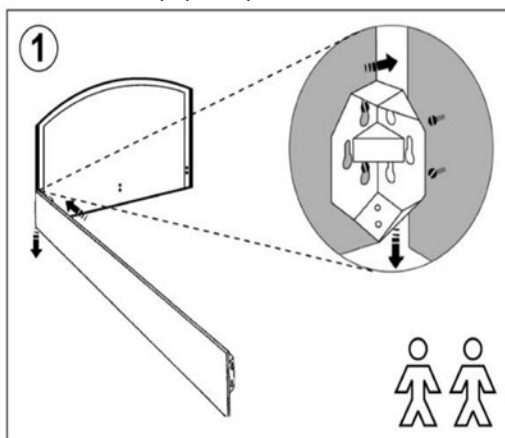

- I** Istruzioni per il montaggio
- F** Instructions de montage
- RU** Инструкция по монтажу
- H** Gennyesedés utasítások

Polsterbett-Gestoffeerde bed-Tapicerowane łóżko-Tarışate pat-Upholstered bed-Мягкая кровать-yatac kapitone-Letto imbottito-Lit rembourré
 Čalunené postele čalouněné postele kárpítozott ágy

Gestell Rostock

from size 160 cm with middle part. fra størrelse 160 cm med midterste del, à partir de la taille 160 cm avec partie médiane dalla misura 160 cm con la parte centrale, vanaf maat 160 cm met middenstuk, od rozmiaru 160 cm z częścią środkową, från storlek 160 cm med mittdel, desde tamaño 160 cm con parte media, od velikosti 160 cm se střední částí, orta kısmı ile 160 cm ebadından, 160 cm-től középén