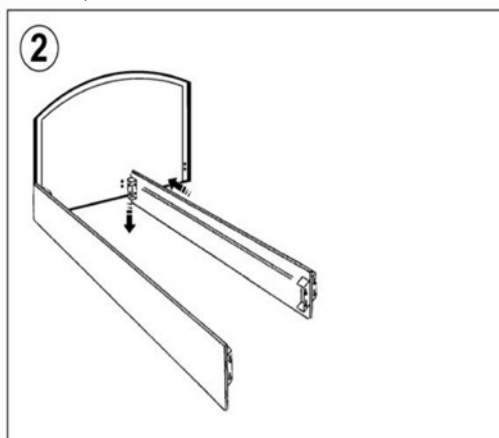

- I** Istruzioni per il montaggio
- F** Instructions de montage
- RU** Инструкция по монтажу
- H** Gennyesedés utasítások

Polsterbett-Gestoffeerde bed-Tapicerowane łóżko-Tarışate pat-Upholstered bed-Мягкая кровать-yatac kapitone-Letto imbottito-Lit rembourré
 Čalunené postele čalouněné postele kárpítozott ágy

Gestell Rostock

from size 160 cm with middle part. fra størrelse 160 cm med midterste del, à partir de la taille 160 cm avec partie médiane dalla misura 160 cm con la parte centrale, vanaf maat 160 cm met middenstuk, od rozmiaru 160 cm z częścią środkową, från storlek 160 cm med mittdel, desde tamaño 160 cm con parte media, od velikosti 160 cm se střední částí, orta kısmı ile 160 cm ebadından, 160 cm-től középén