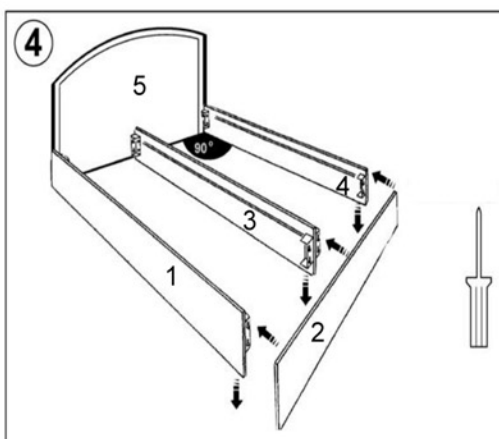

- I** Istruzioni per il montaggio
- F** Instructions de montage
- RU** Инструкция по монтажу
- H** Gennyesedés utasítások

Polsterbett-Gestoffeerde bed-Tapicerowane łóżko-Tarışate pat-Upholstered bed-Мягкая кровать-yatac kapitone-Letto imbottito-Lit rembourré
 Čalunené postele čalouněné postele kárpítozott ágy

Gestell Rostock

from size 160 cm with middle part. fra størrelse 160 cm med midterste del, à partir de la taille 160 cm avec partie médiane dalla misura 160 cm con la parte centrale, vanaf maat 160 cm met middenstuk, od rozmiaru 160 cm z częścią środkową, från storlek 160 cm med mittdel, desde tamaño 160 cm con parte media, od velikosti 160 cm se střední částí, orta kısmı ile 160 cm ebadından, 160 cm-től középén