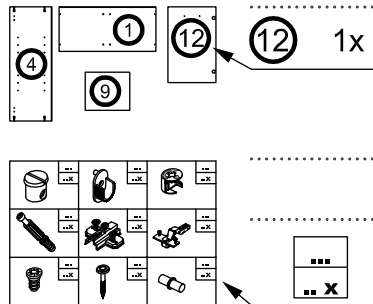

**D** Montageanleitung

**F** Notice de montage

**NL** Handleiding voor de montage

**CZ** Montážní návod

**HU** Szerelési útmutató

**TR** Montaj talimatı

**GB** Assembly instructions

**I** Istruzione di montaggio

**PL** Instrukcja montaży

**SK** Návod na montáž

**RO** Instrucțiuni de montaj

**RU** ИНСТРУКЦИЯ ПО МОНТАЖУ

Art. Nr. 1027

Art. Nr. 1027

	<b>62</b> 2x		<b>155</b> 9x		<b>142</b> 4x
3,5 x 13				Ø 15 x 11,5	
	<b>143</b> 4x		<b>158</b> 9x		
6 x 44					
	<b>222</b> 8x		<b>297</b> 1x		
4,5 x 55		1834 mm			
	<b>298</b> 1x		<b>901</b> 2x		
895 mm		Ø 6 x 25			
	<b>902</b> 6x		<b>903</b> 8x		
3,5 x 40					
	<b>905</b> 8x		<b>908</b> 2x		
Ø 12 / 2,5					
	<b>916</b> 16x		<b>921</b> 12x		
	<b>927</b> 12x		<b>990</b> 3x		
6,3 x 11					