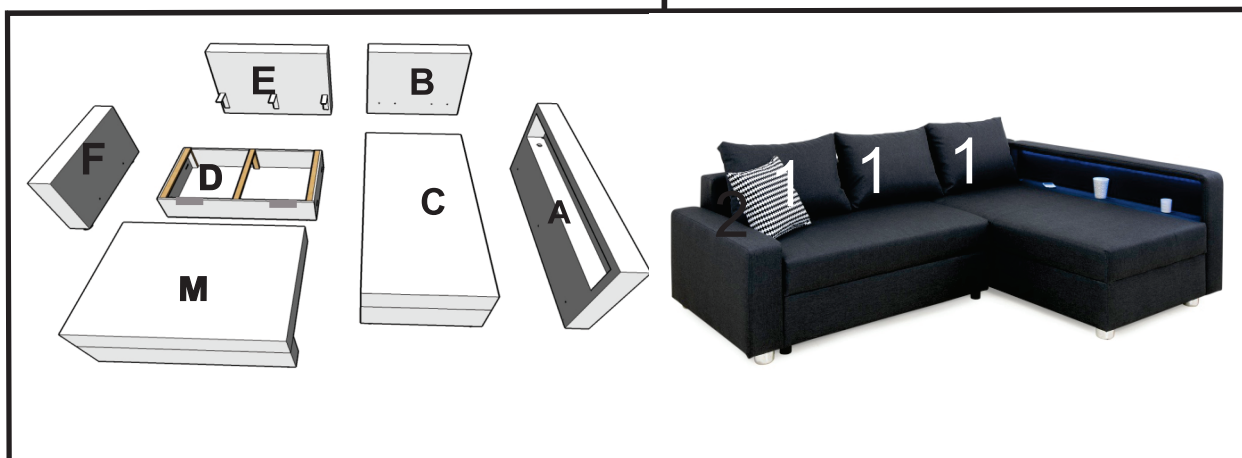

2 x (M8x60)	5 x (M8x90)	2 x (M8x70)	9 x Ø8	9 x	9 x M8	9x (4x16)	4 x
a	k	e	b	r	c	d	s
6x (5x35)	2x (M6x35)	8x	12 x	1x			
t	g	y 50mm	j	w			
1 x	3 x						
2	1						

RELAX LED RGB

- (DE) Montageanleitung
- (PL) Instrukcja montażu
- (NL) Handleiding voor de montage
- (GB) Assembly instructions
- (TR) Montaj talimatı
- (RU) Инструкция по монтажу
- (IT) Istruzioni di montaggio
- (FR) Notice de montage
- (RO) Instrucțiuni de asamblare
- (SK) Montážny návod
- (CZ) Montážní návod
- (HU) Szerelési útmutató

2 x (M8x60) a	5 x (M8x90) k	2 x (M8x70) e	9 x Ø8 b	9 x r	9 x M8 c	9 x (4x16) d	4 x s
6 x (5x35) t	2 x (M6x35) g	8 x 50mm y	12 x j	1 x w			
1 x 2	3 x 1						