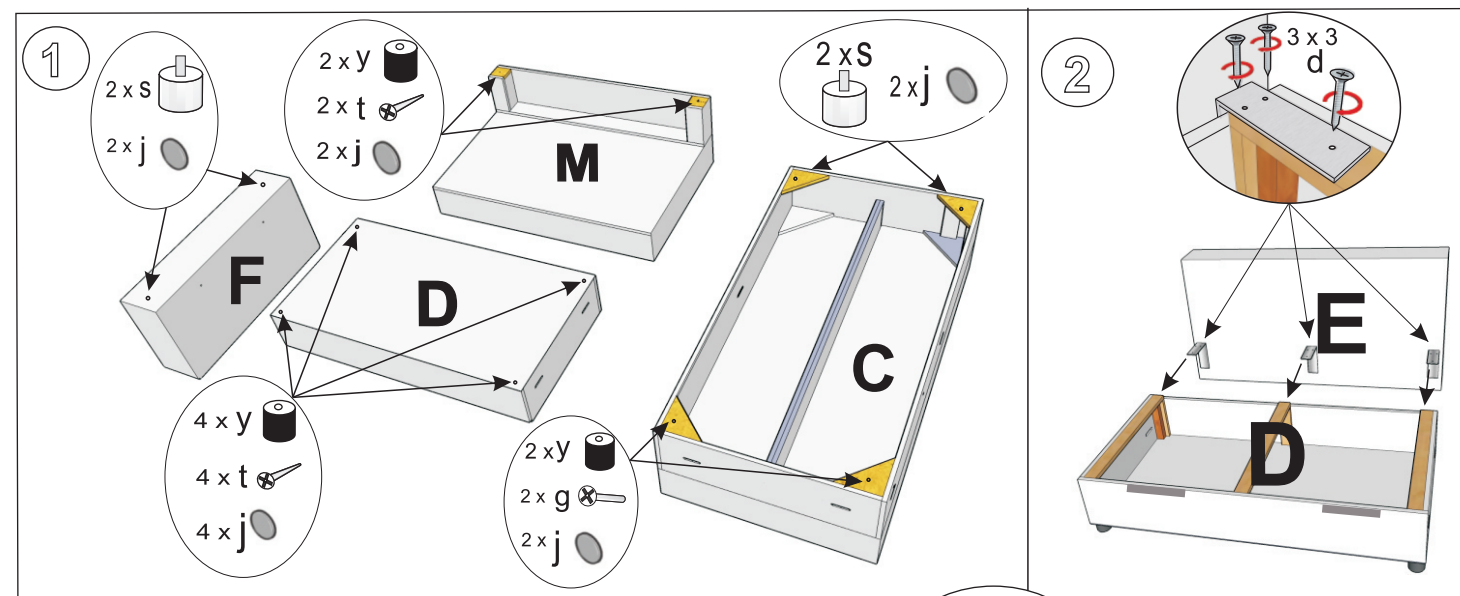

2 x (M8x60)	5 x (M8x90)	2 x (M8x70)	9 x Ø8	9 x	9 x M8	9x (4x16)	4 x
a	k	e	b	r	c	d	s
6x (5x35)	2x (M6x35)	8x	12 x	1x			
t	g	y 50mm	j	w			
1 x	3 x						
2	1						

RELAX LED RGB

- (DE) Montageanleitung
- (PL) Instrukcja montażu
- (NL) Handleiding voor de montage
- (GB) Assembly instructions
- (TR) Montaj talimatı
- (RU) Инструкция по монтажу
- (IT) Istruzioni di montaggio
- (FR) Notice de montage
- (RO) Instrucțiuni de asamblare
- (SK) Montážny návod
- (CZ) Montážní návod
- (HU) Szerelési útmutató

2 x (M8x60) a	5 x (M8x90) k	2 x (M8x70) e	9 x Ø8 b	9 x r	9 x M8 c	9 x (4x16) d	4 x s
6 x (5x35) t	2 x (M6x35) g	8 x 50mm y	12 x j	1 x w			
1 x 2	3 x 1						