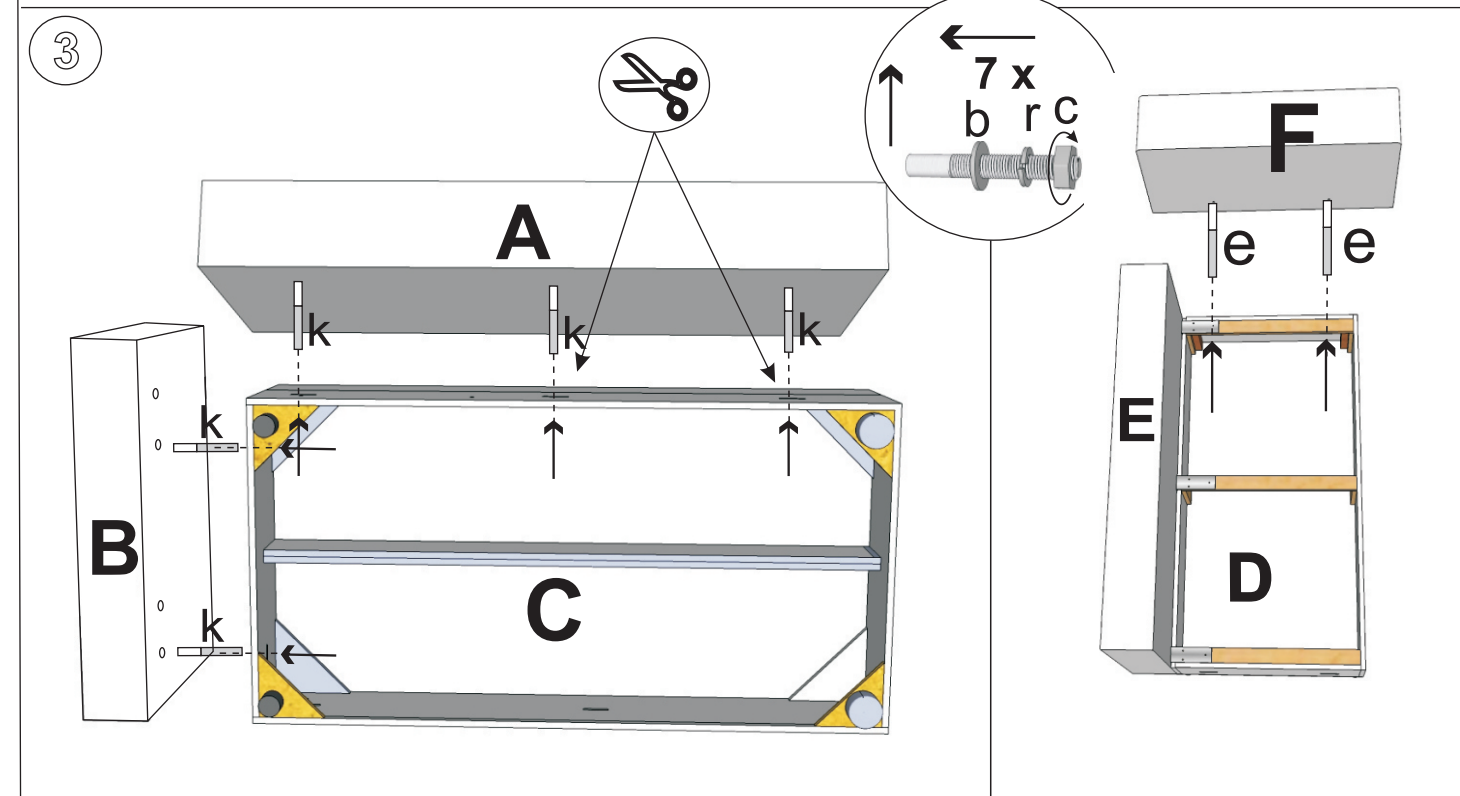

2 x (M8x60)	5 x (M8x90)	2 x (M8x70)	9 x Ø8	9 x	9 x M8	9x (4x16)	4 x
a	k	e	b	r	c	d	s
6x (5x35)	2x (M6x35)	8x	12 x	1x			
t	g	y 50mm	j	w			
1 x	3 x						
2	1						

RELAX LED RGB

- (DE) Montageanleitung
- (PL) Instrukcja montażu
- (NL) Handleiding voor de montage
- (GB) Assembly instructions
- (TR) Montaj talimatı
- (RU) Инструкция по монтажу
- (IT) Istruzioni di montaggio
- (FR) Notice de montage
- (RO) Instrucțiuni de asamblare
- (SK) Montážny návod
- (CZ) Montážní návod
- (HU) Szerelési útmutató

2 x (M8x60) a	5 x (M8x90) k	2 x (M8x70) e	9 x Ø8 b	9 x r	9 x M8 c	9 x (4x16) d	4 x s
6 x (5x35) t	2 x (M6x35) g	8 x 50mm y	12 x j	1 x w			
1 x 2	3 x 1						