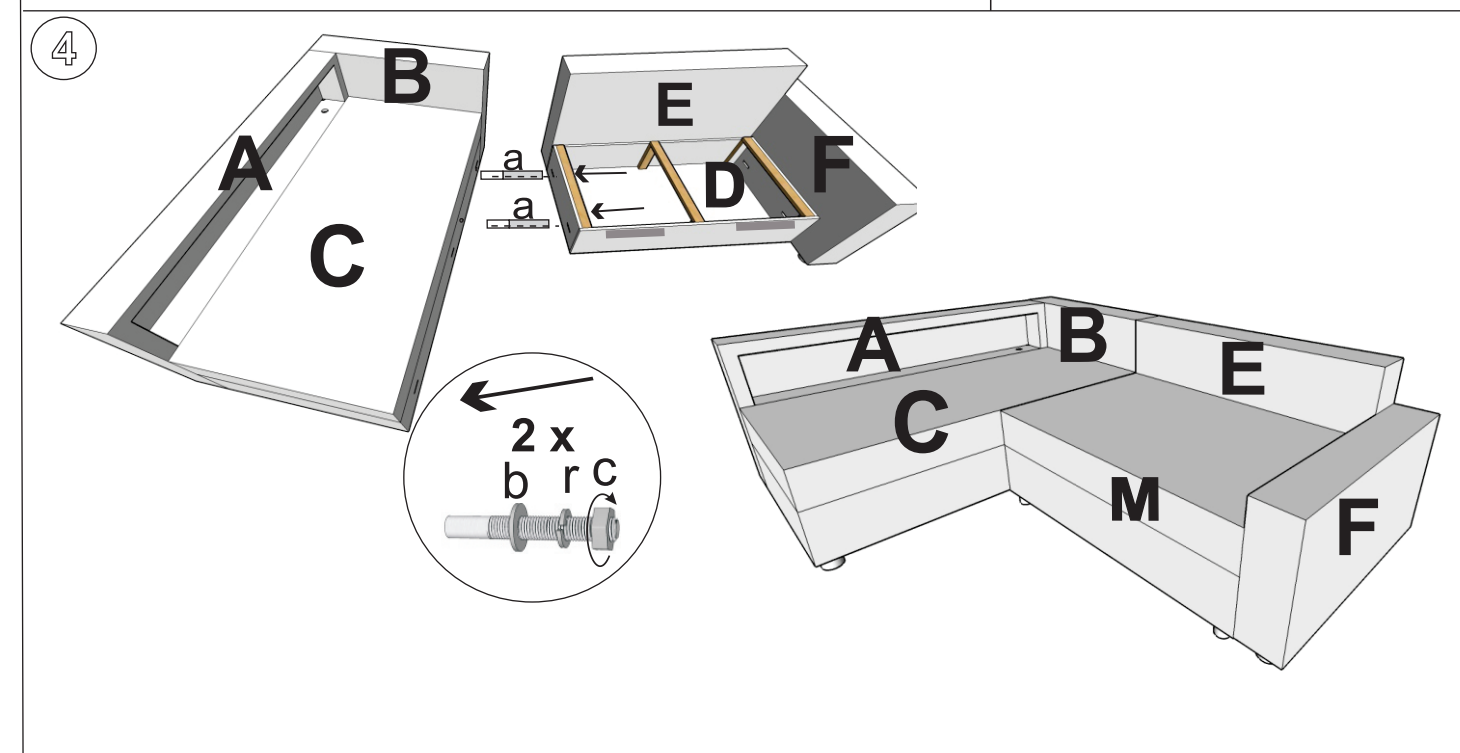

2 x (M8x60)	5 x (M8x90)	2 x (M8x70)	9 x Ø8	9 x	9 x M8	9x (4x16)	4 x
a	k	e	b	r	c	d	s
6x (5x35)	2x (M6x35)	8x	12 x	1x			
t	g	y 50mm	j	w			
1 x	3 x						
2	1						

RELAX LED RGB

- (DE) Montageanleitung
- (PL) Instrukcja montażu
- (NL) Handleiding voor de montage
- (GB) Assembly instructions
- (TR) Montaj talimatı
- (RU) Инструкция по монтажу
- (IT) Istruzioni di montaggio
- (FR) Notice de montage
- (RO) Instrucțiuni de asamblare
- (SK) Montážny návod
- (CZ) Montážní návod
- (HU) Szerelési útmutató

2 x (M8x60) a	5 x (M8x90) k	2 x (M8x70) e	9 x Ø8 b	9 x r	9 x M8 c	9 x (4x16) d	4 x s
6 x (5x35) t	2 x (M6x35) g	8 x 50mm y	12 x j	1 x w			
1 x 2	3 x 1						