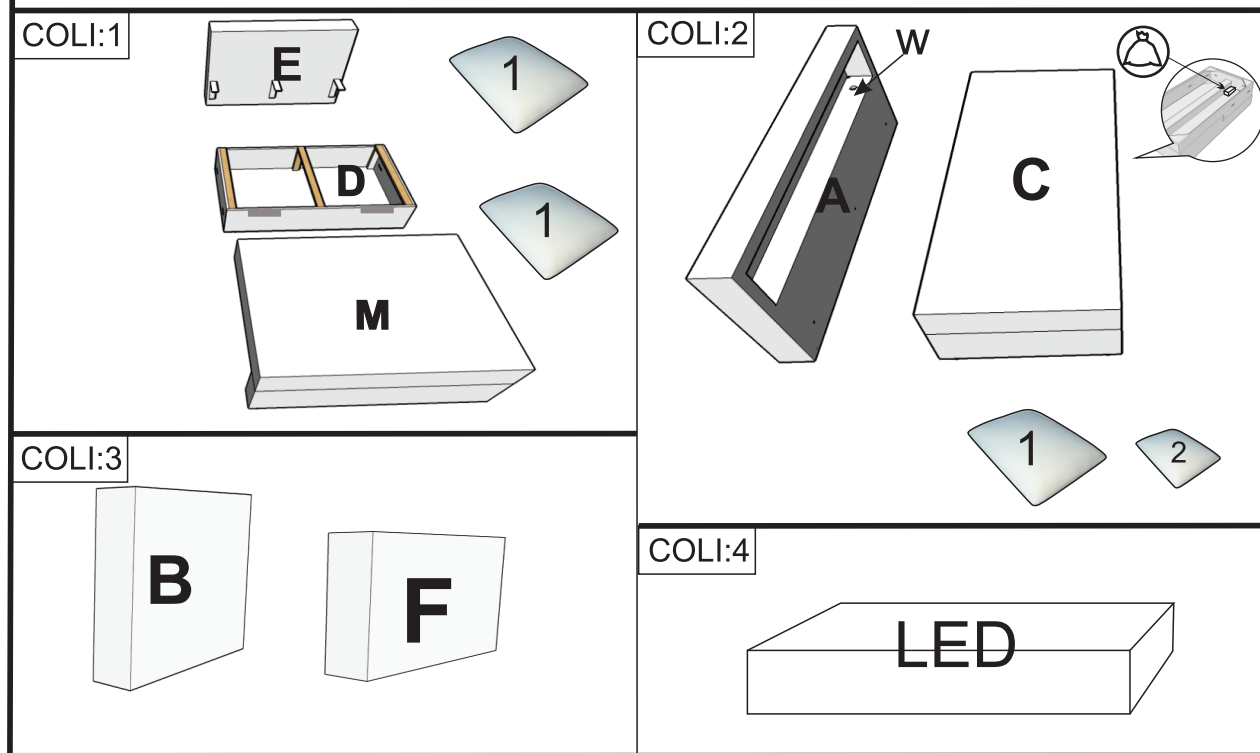

RELAX LED RGB

- (DE) Montageanleitung
- (PL) Instrukcja montażu
- (NL) Handleiding voor de montage
- (GB) Assembly instructions
- (TR) Montaj talimatı
- (RU) Инструкция по монтажу
- (IT) Istruzioni di montaggio
- (FR) Notice de montage
- (RO) Instrucțiuni de asamblare
- (SK) Montážny návod
- (CZ) Montážní návod
- (HU) Szerelési útmutató

2 x (M8x60)	5 x (M8x90)	2 x (M8x70)	9 x Ø8	9 x	9 x M8	9x (4x16)	4 x
a	k	e	b	r	c	d	s
6x (5x35)	2x (M6x35)	8x	12 x	1x			
t	g	y 50mm	j	w			
1 x	3 x						
2	1						

RELAX LED RGB

- (DE) Montageanleitung
- (PL) Instrukcja montażu
- (NL) Handleiding voor de montage
- (GB) Assembly instructions
- (TR) Montaj talimatı
- (RU) Инструкция по монтажу
- (IT) Istruzioni di montaggio
- (FR) Notice de montage
- (RO) Instrucțiuni de asamblare
- (SK) Montážny návod
- (CZ) Montážní návod
- (HU) Szerelési útmutató

2 x (M8x60) a	5 x (M8x90) k	2 x (M8x70) e	9 x Ø8 b	9 x r	9 x M8 c	9 x (4x16) d	4 x s
6 x (5x35) t	2 x (M6x35) g	8 x 50mm y	12 x j	1 x w			
1 x 2	3 x 1						