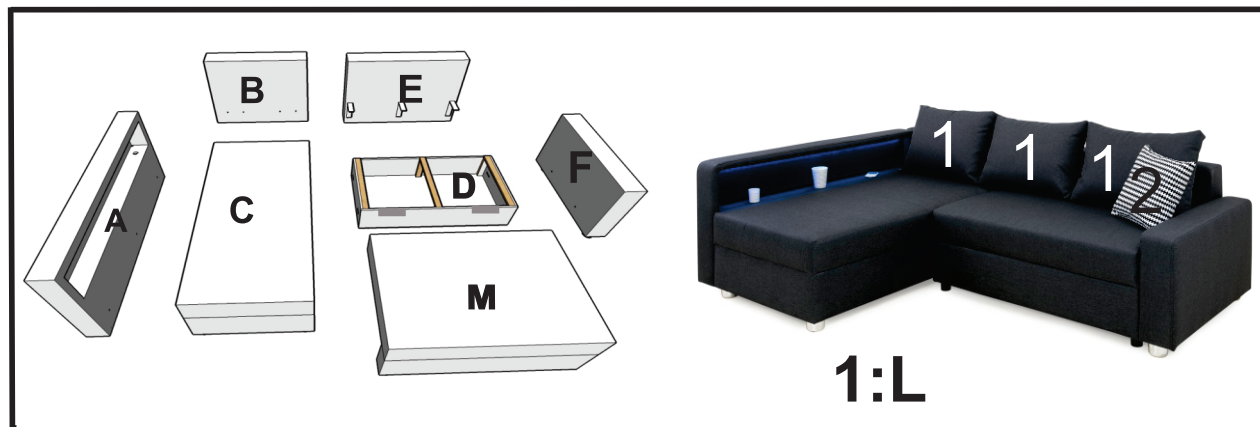

2 x (M8x60)	5 x (M8x90)	2 x (M8x70)	9 x Ø8	9 x	9 x M8	9x (4x16)	4 x
a	k	e	b	r	c	d	s
6x (5x35)	2x (M6x35)	8x	12 x	1x			
t	g	y 50mm	j	w			
1 x	3 x						
2	1						

RELAX LED RGB

- (DE) Montageanleitung
- (PL) Instrukcja montażu
- (NL) Handleiding voor de montage
- (GB) Assembly instructions
- (TR) Montaj talimatı
- (RU) Инструкция по монтажу
- (IT) Istruzioni di montaggio
- (FR) Notice de montage
- (RO) Instrucțiuni de asamblare
- (SK) Montážny návod
- (CZ) Montážní návod
- (HU) Szerelési útmutató