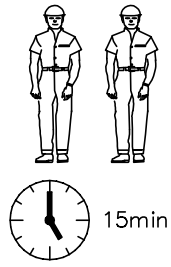

RUMBA 140/160/180

- (D) Montageanleitung
- (HU) Szerelési útmutató
- (NL) Handleiding voor de montage
- (PL) Instrukcja montażu
- (TR) Montaj talimatı
- (RU) Инструкция по монтажу
- (F) Notice de montage
- (IT) Istruzioni di montaggio
- (CZ) Montážní návod
- (SK) Návod na montáž
- (GB) Assembly instructions
- (RO) Instrucțiuni de montaj