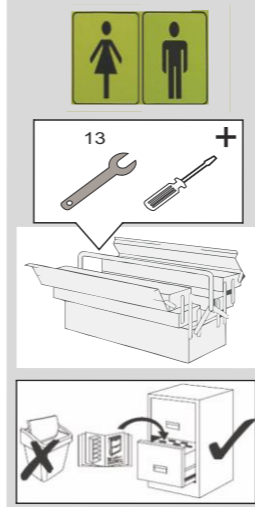

# EVINA BK 140

- (DE) Montageanleitung
- (IT) Istruzioni di montaggio
- (PL) Instrukcja montażu
- (FR) Notice de montage
- (NL) Handleiding voor de montage
- (RO) Instrucțiuni de asamblare
- (GB) Assembly instructions
- (SK) Montážny návod
- (TR) Montaj talimatı
- (CZ) Montážní návod
- (RU) Инструкция по монтажу
- (HU) Szerelési útmutató