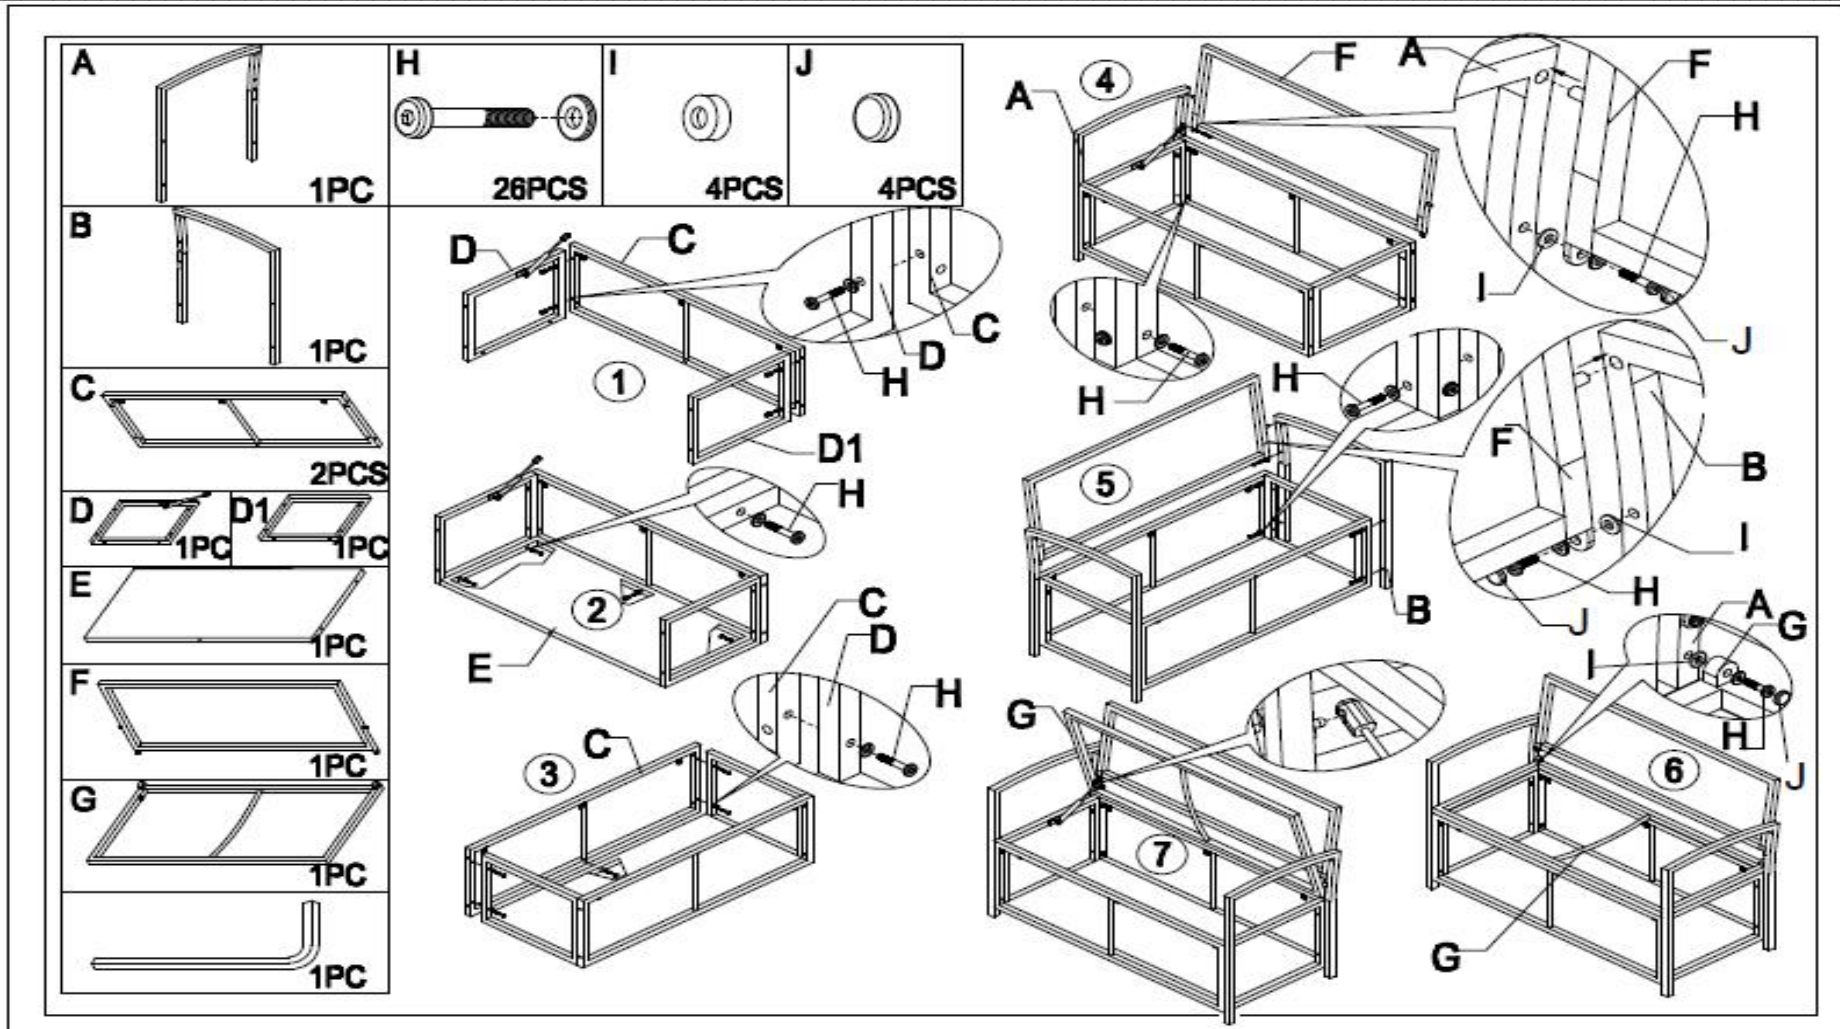

Art. 970303/970304 Alu/ Kunststoffgeflecht

Aufbauanleitung

Hergestellt für:
Harms Import & Vertriebs GmbH & Co KG
Sternkamp 18
D-26655 Westerstede