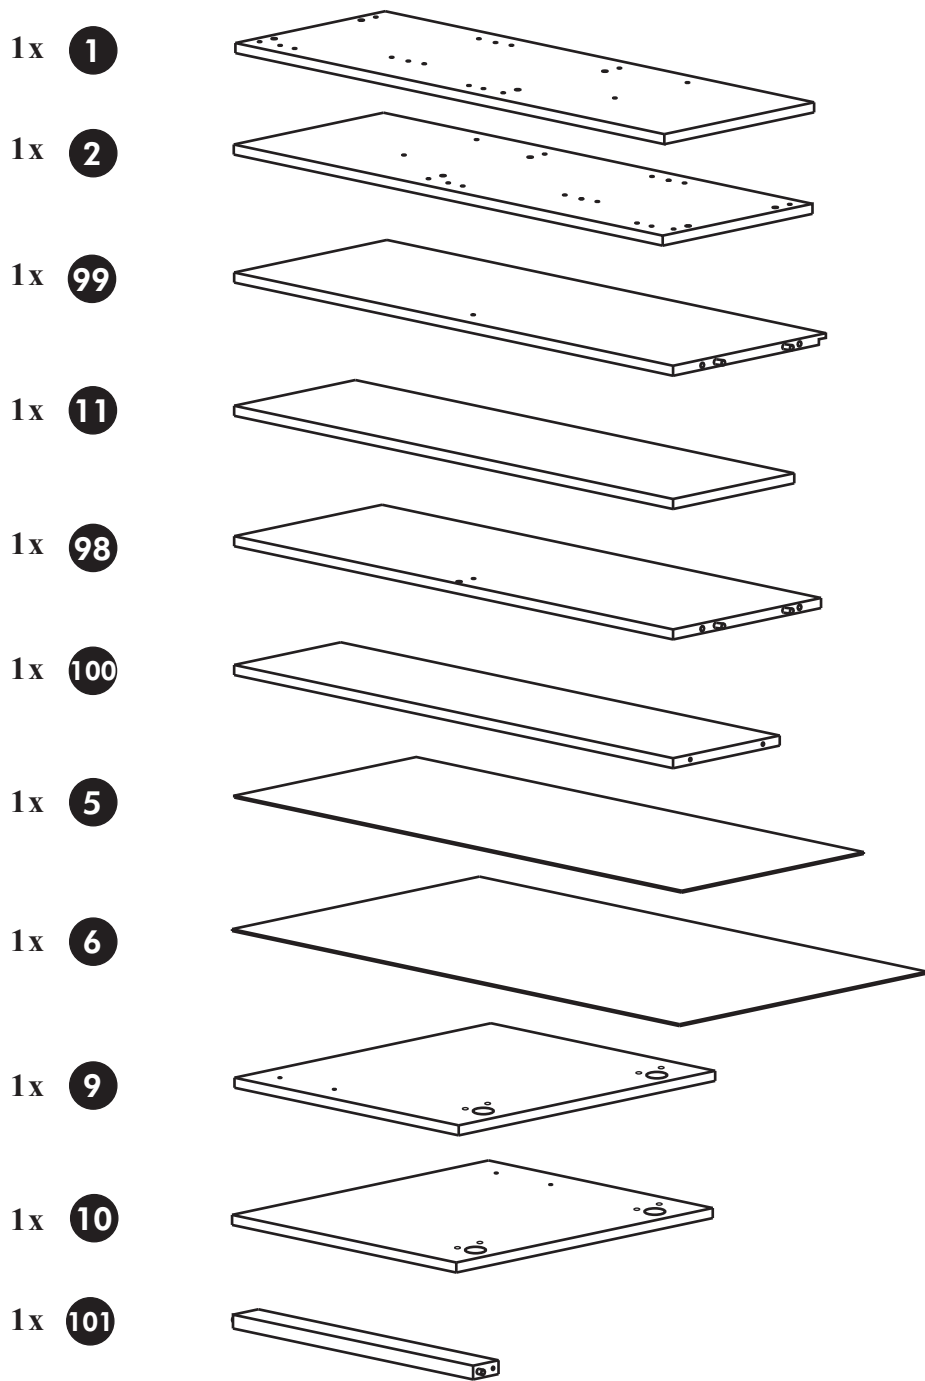

Küchenbuffet 100cm

Nr.: 200, REV.01

14x **22**

14 x **23**

4x **46**

4x **34**

4x **42**

10x **65**

33x **27**

2x **21**

4x **26**

1x	1		5x	22	
1x	2		4x	46	
1x	3		4x	42	
1x	7		24x	27	3x20 mm 
1x	8		8x	26	M4 
1x	11		4x	23	Ø 3mm 
1x	5		4x	34	
1x	103		4x	21	
1x	9		1x	70	
1x	10		14x	36	3,5 x 15mm 
2x	13		4x	63	8 x 30mm 
2x	14		4x	29	
2x	12		1x	37	
1x	17		4x	39	
			4x	45	
			4x	30	