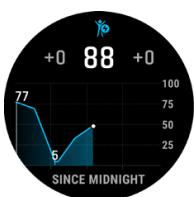

GARMIN CONNECT APP

Die App zeigt übersichtlich, wo du überall warst und liefert dir jede Menge Daten zum Auswerten. Verbessere deine Leistung und teile deine Erfolge mit Freunden oder plane deine nächsten Abenteuer.

SCREENSHOTS

VO2max

Health Snapshot

Aktivitätsdaten

24/7 Herzfrequenz

RoundTrip Routing

Stamina

Animierte Workouts

Sport-Apps

Trainingsstatus

Sleep Score

Body Battery

Smart Notifications

Garmin Pay

Garmin Music

VERGLEICHSTABELLE