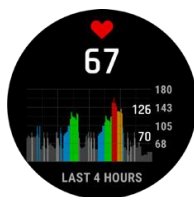

GARMIN CONNECT APP

Die App zeigt übersichtlich, wo du überall warst und liefert dir jede Menge Daten zum Auswerten. Verbessere deine Leistung und teile deine Erfolge mit Freunden oder plane deine nächsten Abenteuer.

SCREENSHOTS

VO2max

Health Snapshot

Aktivitätsdaten

24/7 Herzfrequenz

RoundTrip Routing

Stamina

Animierte Workouts

Sport-Apps

Trainingsstatus

Sleep Score

Body Battery

Smart Notifications

Garmin Pay

Garmin Music

VERGLEICHSTABELLE