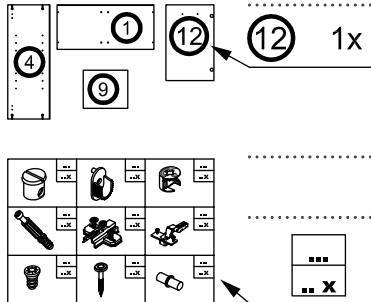

**D** Montageanleitung

**F** Notice de montage

**NL** Handleiding voor de montage

**CZ** Monzážní návod

**HU** Szerelési útmutató

**TR** Montaj talimatı

**GB** Assembly instructions

**I** Istruzione di montaggio

**PL** Instrukcja montaży

**SK** Návod na montáž

**RO** Instrucțiuni de montaj

**RU** ИНСТРУКЦИЯ ПО МОНТАЖУ

Art. Nr. 1021

Art. Nr. 1021

	<b>62</b> 2x		<b>155</b> 6x
3,5 x 13			<b>222</b> 8x
	<b>158</b> 6x		<b>222</b> 8x
		4,5 x 55	
	<b>297</b> 1x		<b>298</b> 1x
1834 mm		895 mm	
	<b>901</b> 2x		<b>902</b> 4x
Ø 6 x 25		3,5 x 40	
	<b>903</b> 8x		<b>905</b> 8x
		Ø 12 / 2,5	
	<b>908</b> 2x		<b>916</b> 4x
	<b>921</b> 8x		<b>927</b> 8x
		6,3 x 11	
	<b>990</b> 2x		

1

2

3

4

5

6

7

1.