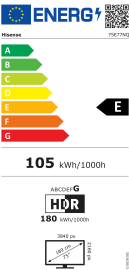

ESSENTIAL

Hisense QLED 4K UHD – Eine Welt aus Milliarden Farben

QLED 4K

75E77NQ

Quantum Dot Color

Quantum Dot Color steht für präzise Kontraste und höchste Farbbrillanz. Das perfekte Zusammenspiel aus der Hi View Engine, basierend auf einem Quad Core Prozessor und Quantum Dot Technologie sorgt für erweitertes Farbvolumen, Detailreichtum und Spitzenhelligkeiten.

Dolby Vision

Dolby Vision gehört zu den höchsten HDR Formaten. Es verstärkt die Fernseheinstellungen, sodass feinere Details selbst in dunklen Szenen sichtbar werden.

UHD Upscaling

Die UHD Upscaling Technologie optimiert das FHD-Signal auf nahezu 4K-Qualität. Anstatt einfach jedes Pixel 4-fach hochzurechnen, analysiert die Hisense UHD Upscaling Technologie das Farbspektrum angrenzender Pixel und optimiert die Farbgebung Szene für Szene.

TÜV Rheinland – Data Privacy

Die Sicherheitsstandards und der Schutz persönlicher Daten werden respektiert und eingehalten.

Einfache Bedienung dank VIDAA

Über die personalisierbare Benutzeroberfläche VIDAA lassen sich favorisierte Apps individuell anordnen und blitzschnell aufrufen. Mehr Flexibilität, mehr Individualität und schnellere Reaktionszeit. Mit VIDAA Free lassen sich zudem auch kostenlose Inhalte auf einen Blick abrufen.

Dolby Atmos

Dolby Atmos versetzt den Zuschauer auf eine neue räumliche Weise ins Geschehen und erfüllt jedes Detail des Klangs mit extremer Klarheit und Tiefe.

Elegantes Design

Die extrem flache Bauweise und der ultrafeine Rahmen verkörpern das minimalistische und edle Design. Hochwertige Materialien gepaart mit ausgefeilter Technik unterstreichen den Anspruch an höchste Qualität.

Game Mode Plus

Für die Gamer unter Ihnen bietet der Game Mode Plus pures Spielvergnügen. Mittels ALLM schaltet der Fernseher in Verbindung mit der Spielekonsole automatisch in den Game-Modus mit der geringsten Latenz. Lästige Einstellungen über die Fernbedienung kann man sich sparen und hat volle Konzentration fürs Spiel.

Sprachassistenten

Höchsten Komfort bieten die Sprachassistenten Alexa Built-in oder VIDAA Voice, die per Knopfdruck auf der Fernbedienung gerne Ihre Befehle entgegen nehmen.