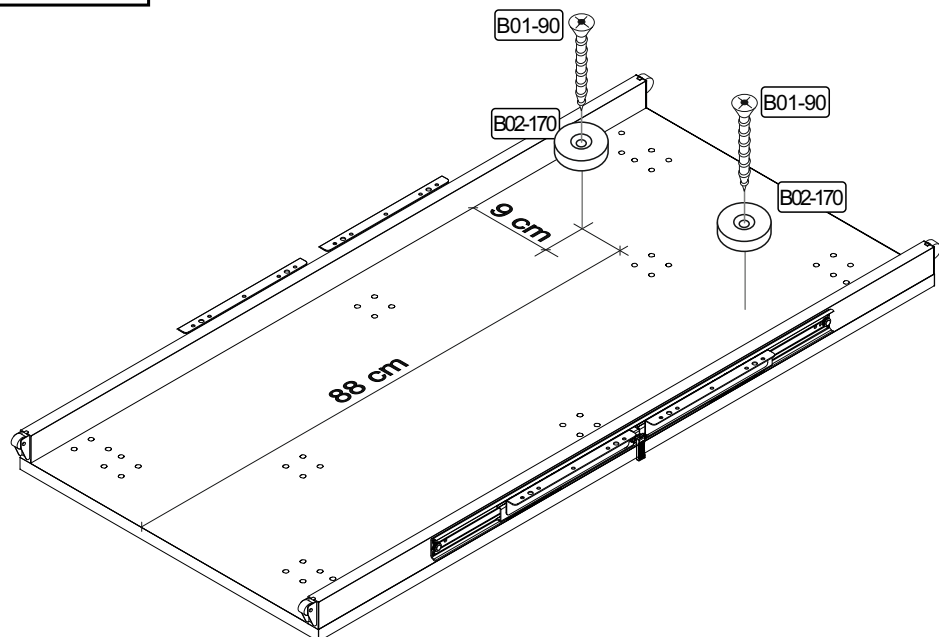

Artikel.-Nr.:

5015-VT

Montageanleitung.-Nr.:

MA1-00587

REPC-Nr.:			

BT1-00687 Colli 1/1

B01-110		B01-120		B01-39-16		B01-90	
8x	3,5x35	10x	3,5x45	24x	5x16	2x	3,5x20
B02-170		B02-174		B05-260			
2x		4x		1x			

B01-120	
10x	3,5x45

NEW ATLANTA

3

B01-110	
8x	3,5x35
B02-174	
4x	

180°

4

B01-90		B02-170	
2x	3,5x20	2x	

5

B01-184	
16x	6x70
B05-260	
1x	set one by Musterring

Art.-Nr. :
0784_Stern P2

B01-184	
16x	6x70

Art.-Nr. :
0547_X P2

NEW ATLANTA

Art.-Nr. :
0515-U

**Art.-Nr. :
5015-TP-170-220**

900x850

900x484

**Art.-Nr. :
5015-TP-190-240**

900x950

900x484