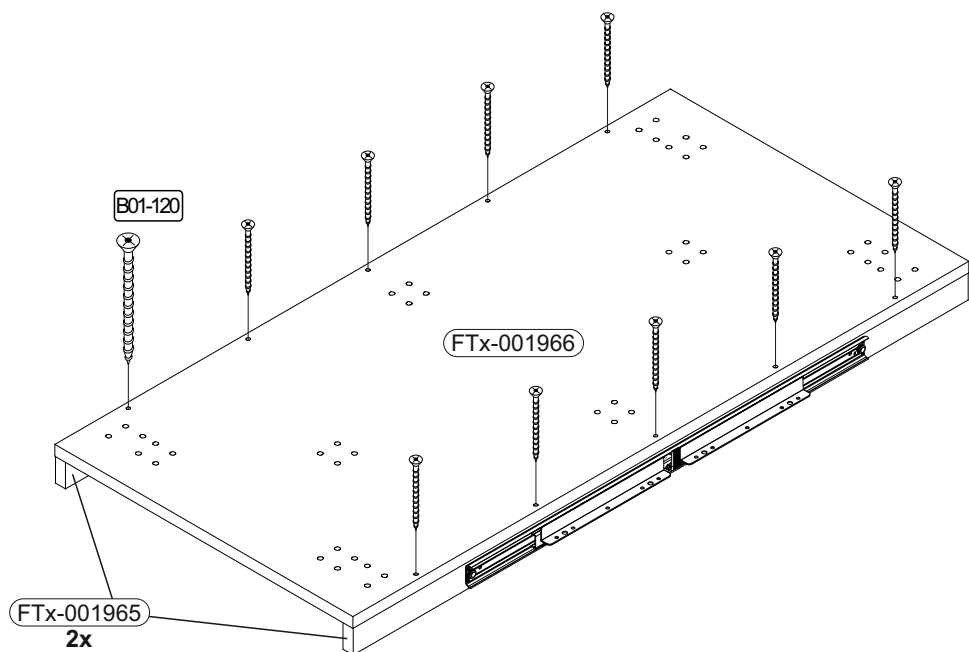

Artikel.-Nr.:

5015-VT

Montageanleitung.-Nr.:

MA1-00587

REPC-Nr.:			

BT1-00687 Colli 1/1

B01-110		B01-120		B01-39-16		B01-90	
8x	3,5x35	10x	3,5x45	24x	5x16	2x	3,5x20
B02-170		B02-174		B05-260			
2x		4x		1x			

BT1-00001 Colli 1/1

B05-265	
1x	Pflegeanweisung

Colli 1/1

1152x558

1152x44

1

B01-39-16	
12x	5x16

2

B01-120	
10x	3,5x45

NEW ATLANTA

3

B01-110	
8x	3,5x35
B02-174	
4x	

180°

4

B01-90		B02-170	
2x	3,5x20	2x	

5

900x484

**Art.-Nr. :
5015-TP-190-240**

900x950

900x484