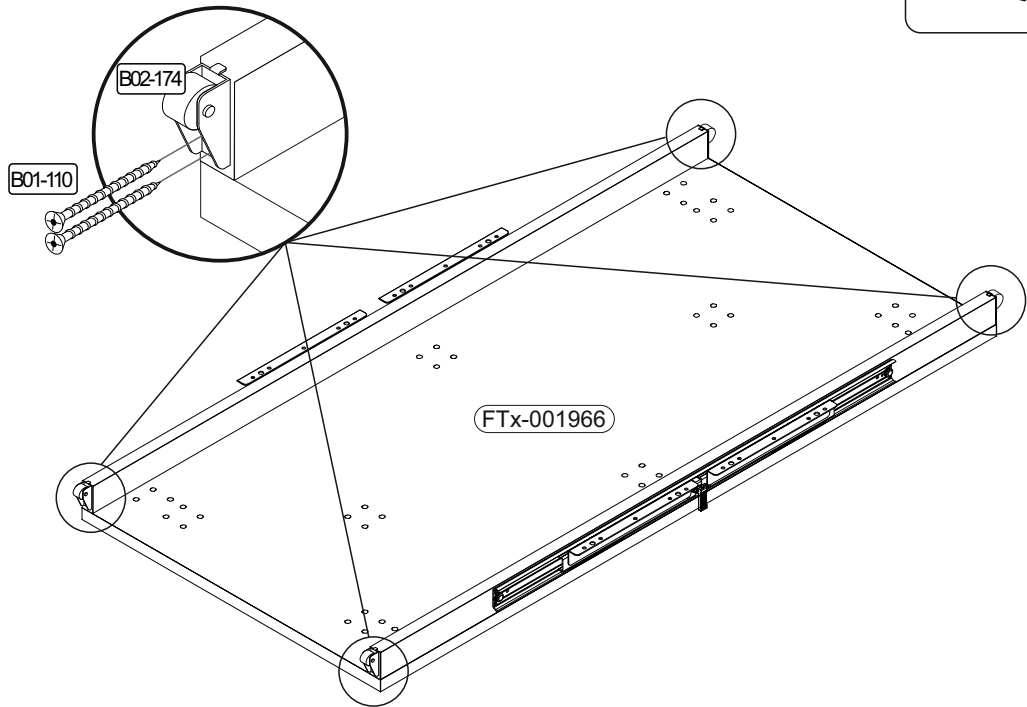

BT1-00001 Colli 1/1

B05-265	
1x	Pflegeanweisung

Colli 1/1

1152x558

1152x44

1

B01-39-16	
12x	5x16

2

B01-120	
10x	3,5x45

NEW ATLANTA

3

B01-110	
8x	3,5x35
B02-174	
4x	

180°

4

B01-90		B02-170	
2x	3,5x20	2x	

5

B01-184	
16x	6x70
B05-260	
1x	set one by Musterring

Art.-Nr. :
0784_Stern P2

B01-184	
16x	6x70

Art.-Nr. :
0547_X P2

NEW ATLANTA

Art.-Nr. :
0515-U

**Art.-Nr. :
5015-TP-170-220**

900x850

900x484

**Art.-Nr. :
5015-TP-190-240**

900x950

900x484