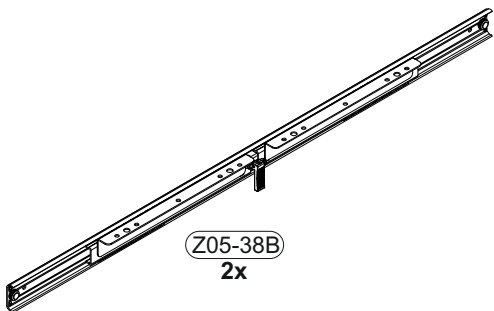

Artikel.-Nr.:

5015-VT

Montageanleitung.-Nr.:

MA1-00587

REPC-Nr.:			

BT1-00687 Colli 1/1

B01-110		B01-120		B01-39-16		B01-90	
8x	3,5x35	10x	3,5x45	24x	5x16	2x	3,5x20
B02-170		B02-174		B05-260			
2x		4x		1x			

BT1-00001 Colli 1/1

B05-265	
1x	Pflegeanweisung

Colli 1/1

1152x558

1152x44

1

B01-39-16	
12x	5x16

2

B01-120	
10x	3,5x45

NEW ATLANTA

3

B01-110	
8x	3,5x35
B02-174	
4x	

180°

4

B01-90		B02-170	
2x	3,5x20	2x	

5

900x484

**Art.-Nr. :
5015-TP-190-240**

900x950

900x484