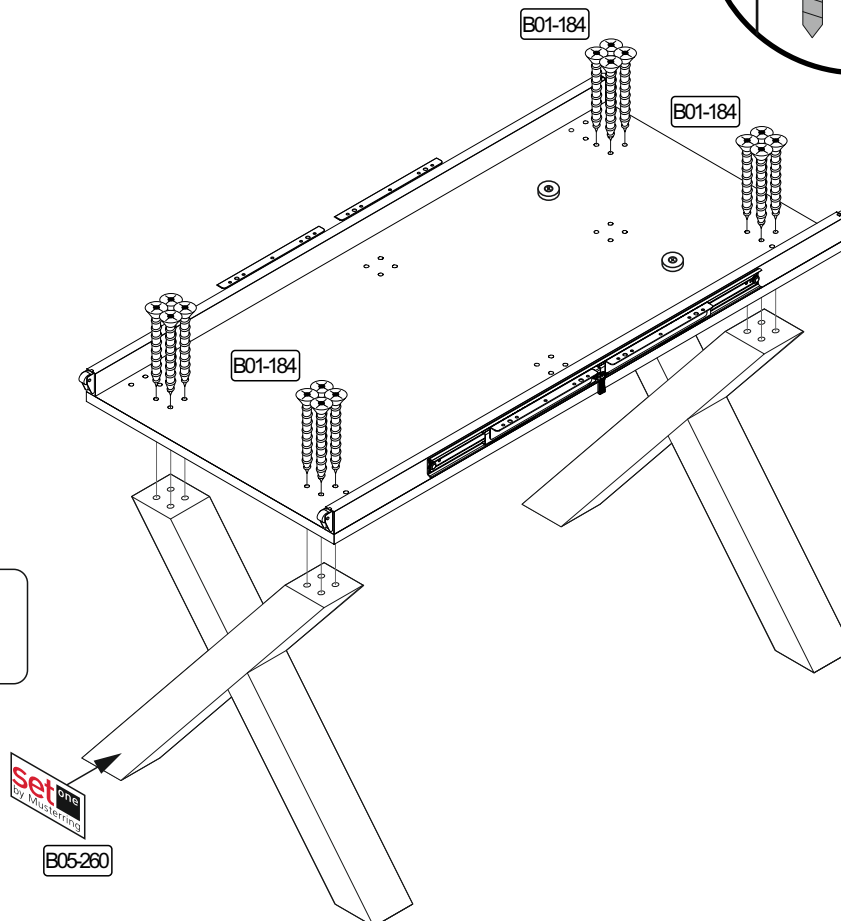

Artikel.-Nr.:

5015-VT

Montageanleitung.-Nr.:

MA1-00587

REPC-Nr.:			

BT1-00687 Colli 1/1

B01-110		B01-120		B01-39-16		B01-90	
8x	3,5x35	10x	3,5x45	24x	5x16	2x	3,5x20
B02-170		B02-174		B05-260			
2x		4x		1x			

B01-120	
10x	3,5x45

NEW ATLANTA

3

B01-110	
8x	3,5x35
B02-174	
4x	

180°

4

B01-90		B02-170	
2x	3,5x20	2x	

5

B01-184	
16x	6x70
B05-260	
1x	set one by Musterring

Art.-Nr. :
0784_Stern P2

B01-184	
16x	6x70

Art.-Nr. :
0547_X P2

NEW ATLANTA

Art.-Nr. :
0515-U

**Art.-Nr. :
5015-TP-170-220**

900x850

900x484

**Art.-Nr. :
5015-TP-190-240**

900x950

900x484