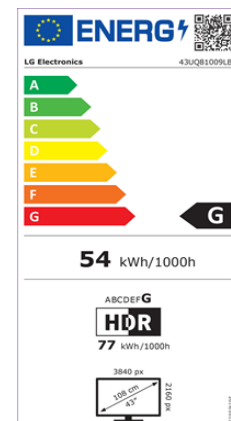

Highlights

- 43" LG UHD TV mit UltraHD 4K-Auflösung (3840 x 2160)
- Bild wie vom Regisseur gewollt dank Filmmakermode
- α5 Gen5 AI Processor 4K mit AI Sound
- Active HDR mit HDR10 Pro und HLG
- 2.0-Soundsystem mit 20W
- Single Triple Tuner (DVB-T2/-C/-S2)

Energieeffizienz

- Energieeffizienzklasse (Spektrum: A bis G): G
- Energieeffizienzklasse HDR (Spektrum: A bis G): G
- Ø Leistungsaufnahme: 54 kWh/1000h
- Ø Leistungsaufnahme HDR: 77 kWh/1000h

Gaming

- Unterstützt HGIG für überzeugende HDR-Darstellung
- Dank Gameoptimizer optimale Unterstützung von ALLM / GameGenre

Smart TV

- webOS 22 mit LG ThinQ
- LG Magic Remote-Fernbedienung MR22GA im Lieferumfang enthalten
- Google Assistant integriert
- Amazon Alexa integriert
- Kompatibel zu Apple AirPlay 2 und Apple HomeKit
- Home Dashboard für komfortable Bedienung aller angeschlossenen Geräte

Anschlüsse

- 3 x HDMI 2.0 mit eARC und LG SIMPLINK
- 2 x USB
- LAN
- WLAN (802.11ac)
- Bluetooth (V5.0)
- Optischer Ausgang
- CI+ Slot