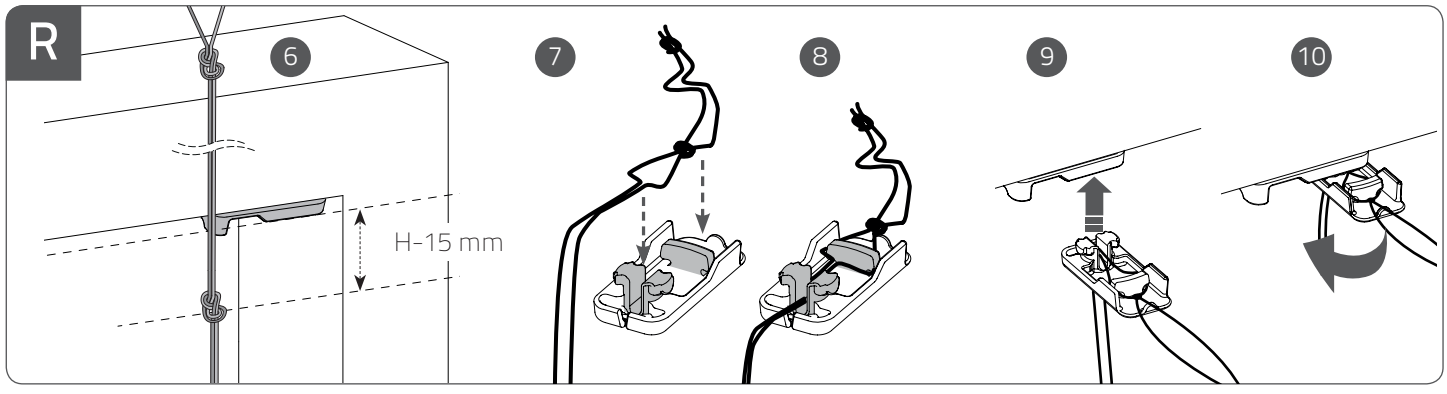

5

MN190067_20190916