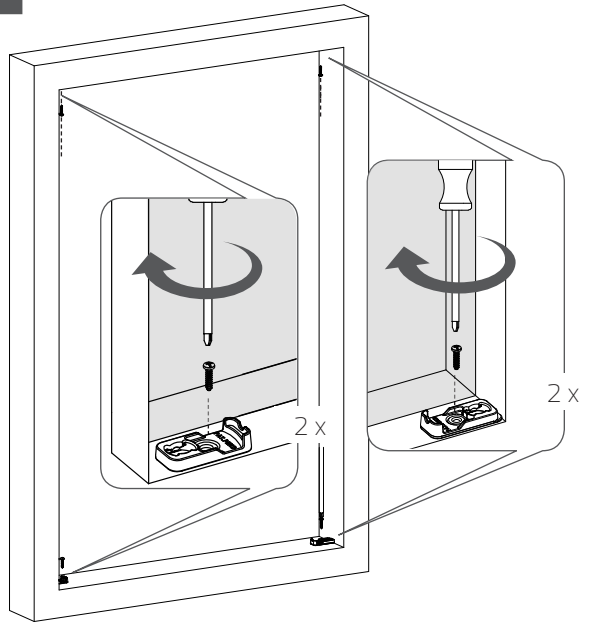

2

3

4

MN190067_20190916