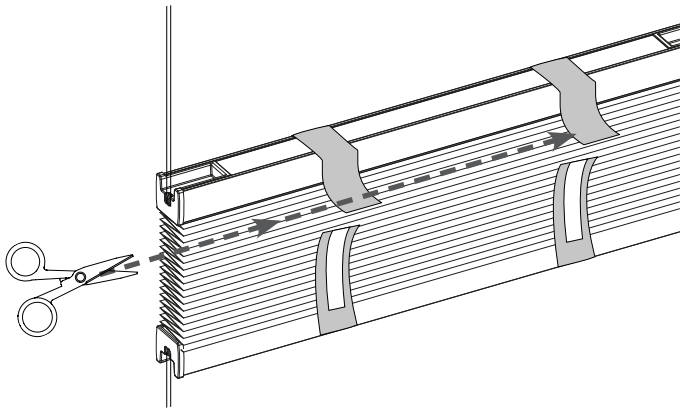

8

9

10

i Troubleshoot

MN190067_20190916