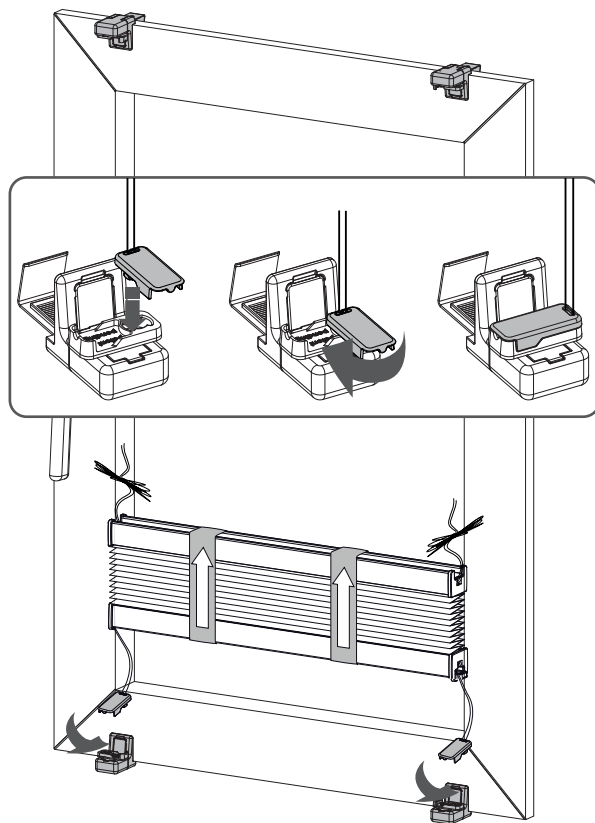

## **i** Troubleshoot

MN190067\_20190916

1

2

MN200068\_20200814

Coulisse DIY B.V.  
Vonderweg 48  
7468 DC Enter  
The Netherlands

3

4