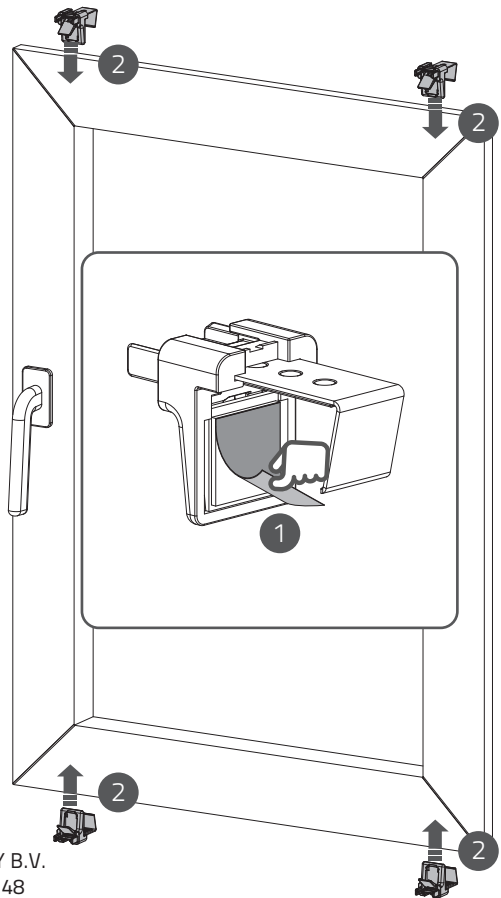

## **i** Troubleshoot

MN190067\_20190916

1

2

MN200068\_20200814

Coulisse DIY B.V.  
Vonderweg 48  
7468 DC Enter  
The Netherlands

3

4