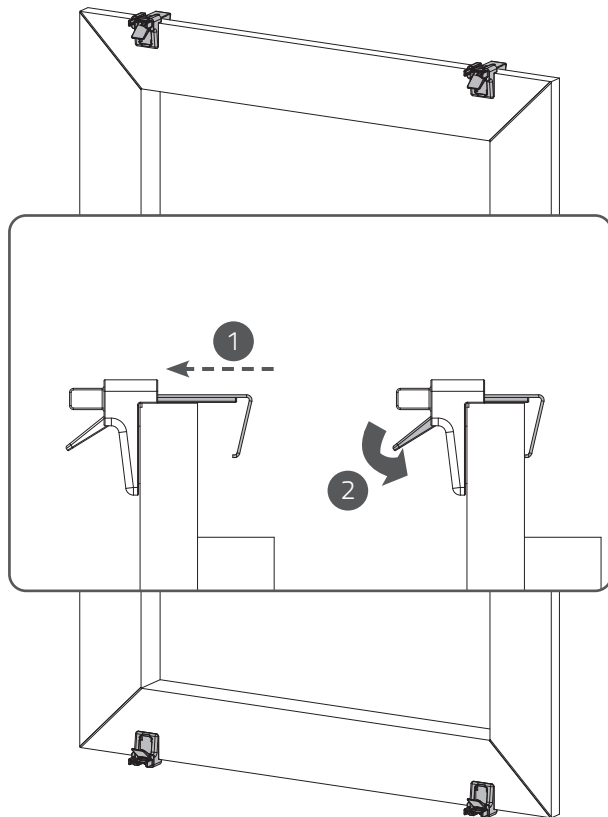

## **i** Troubleshoot

MN190067\_20190916

1

2

MN200068\_20200814

Coulisse DIY B.V.  
Vonderweg 48  
7468 DC Enter  
The Netherlands

3

4