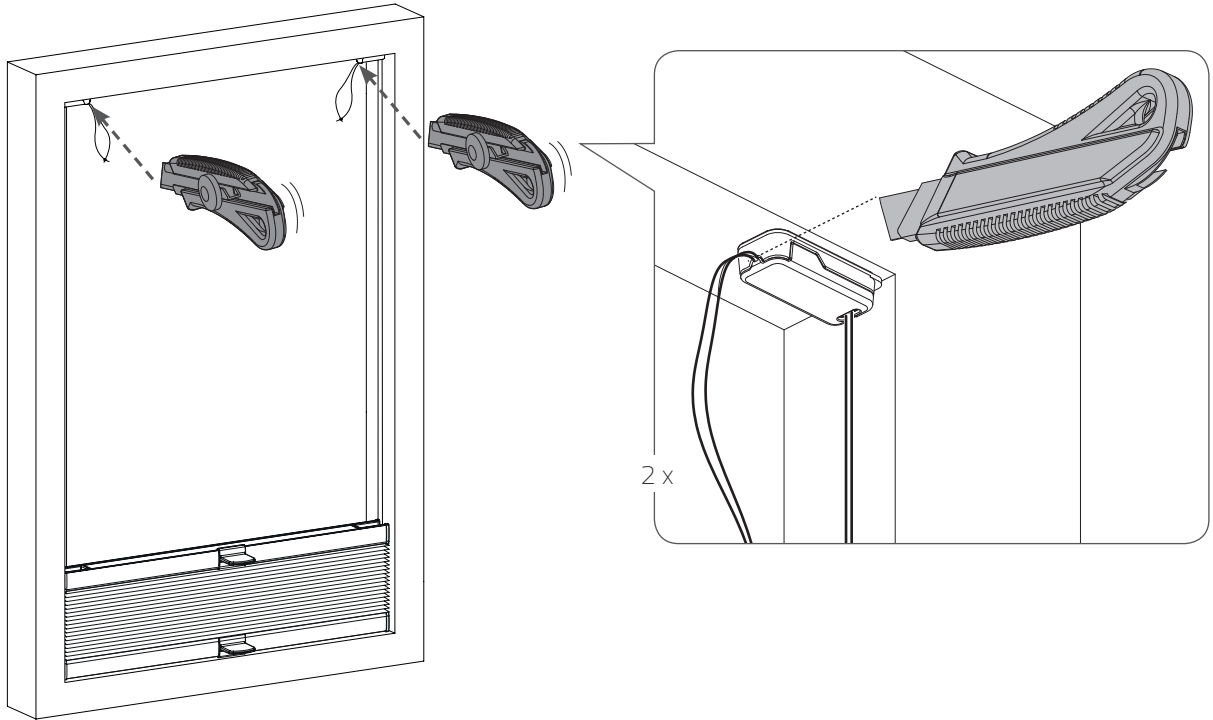

## **i** Troubleshoot

MN190067\_20190916

1

2

MN200068\_20200814

Coulisse DIY B.V.  
Vonderweg 48  
7468 DC Enter  
The Netherlands

3

4