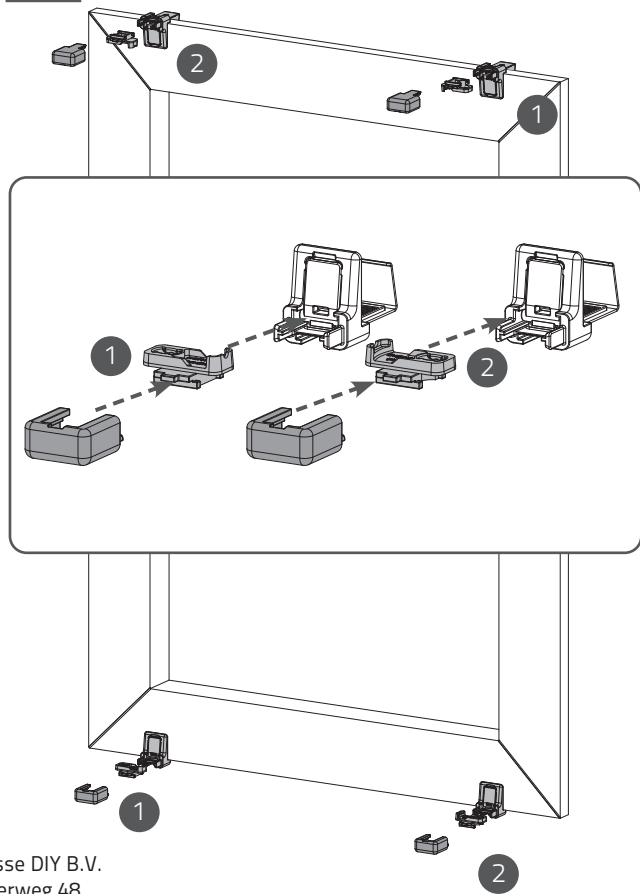

## **i** Troubleshoot

MN190067\_20190916

1

2

MN200068\_20200814

Coulisse DIY B.V.  
Vonderweg 48  
7468 DC Enter  
The Netherlands

3

4