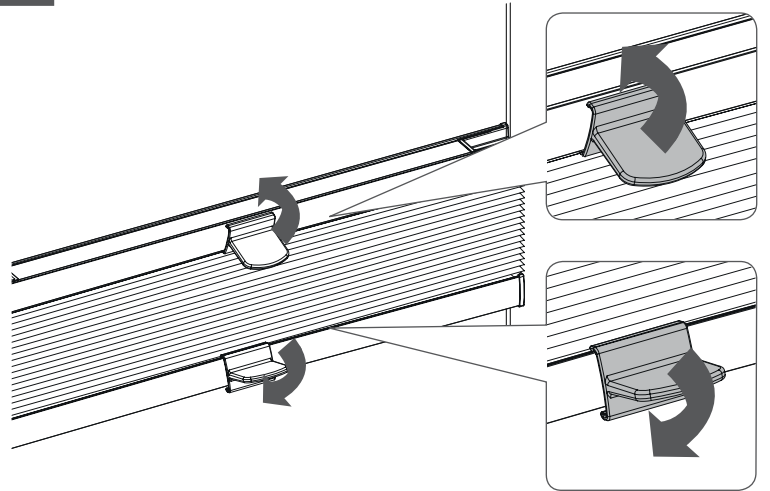

8

9

10

i Troubleshoot

MN190067_20190916