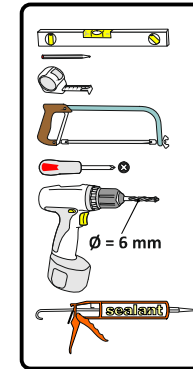

**SOPRAVASCA  
DELTA**

SOPRAVASCA TRE LATI AD APERTURA TOTALE.  
BATHTUB THREE SIDES ENCLOSURE WITH TOTAL OPENING.

- |                             |                          |
|-----------------------------|--------------------------|
| IT istruzioni di montaggio  | SE monteringsanvisning   |
| DE Montageanleitung         | NO monteringsanvisning   |
| NL montagevoorschrift       | FI asennusohjeet         |
| FR instructions de montage  | GR οδηγίες για το μοντάζ |
| ES instrucciones de montaje | PL sposób montażu        |
| PT instruções de montagem   | CZ montážní inštrukč     |
| GB fixing instructions      | SK montážna inštrukcia   |
| TR montaj talimatları       | HU szerelési utasítás    |
| RU инструкция по монтажу    | EE montaaži juh          |
| RO îndrumări pentru montaj  | LT montažo instrukcija   |
| LV montāžas pamācība        | SI Navodilo za montažo   |
| BG инструкция за монтаж     | HR Uputa za montažu      |
| DK monteringsvejledning     |                          |

CU464006  
Rev. 2 del 11.02.2020

- GREEN PVC  
GREEN PVC
- H = 150 cm  
H = 150 cm
- REVERSIBLE  
REVERSIBLE
- RIDUCIBILE  
REDUCIBLE
- APERTURA TOTALE  
TOTAL OPENING
- ANTI BATTERICO  
ANTI BACTERIAL
- ANTI MUFFA  
ANTI MILDEW
- ANTI CALCARE  
ANTI LIMESTONE