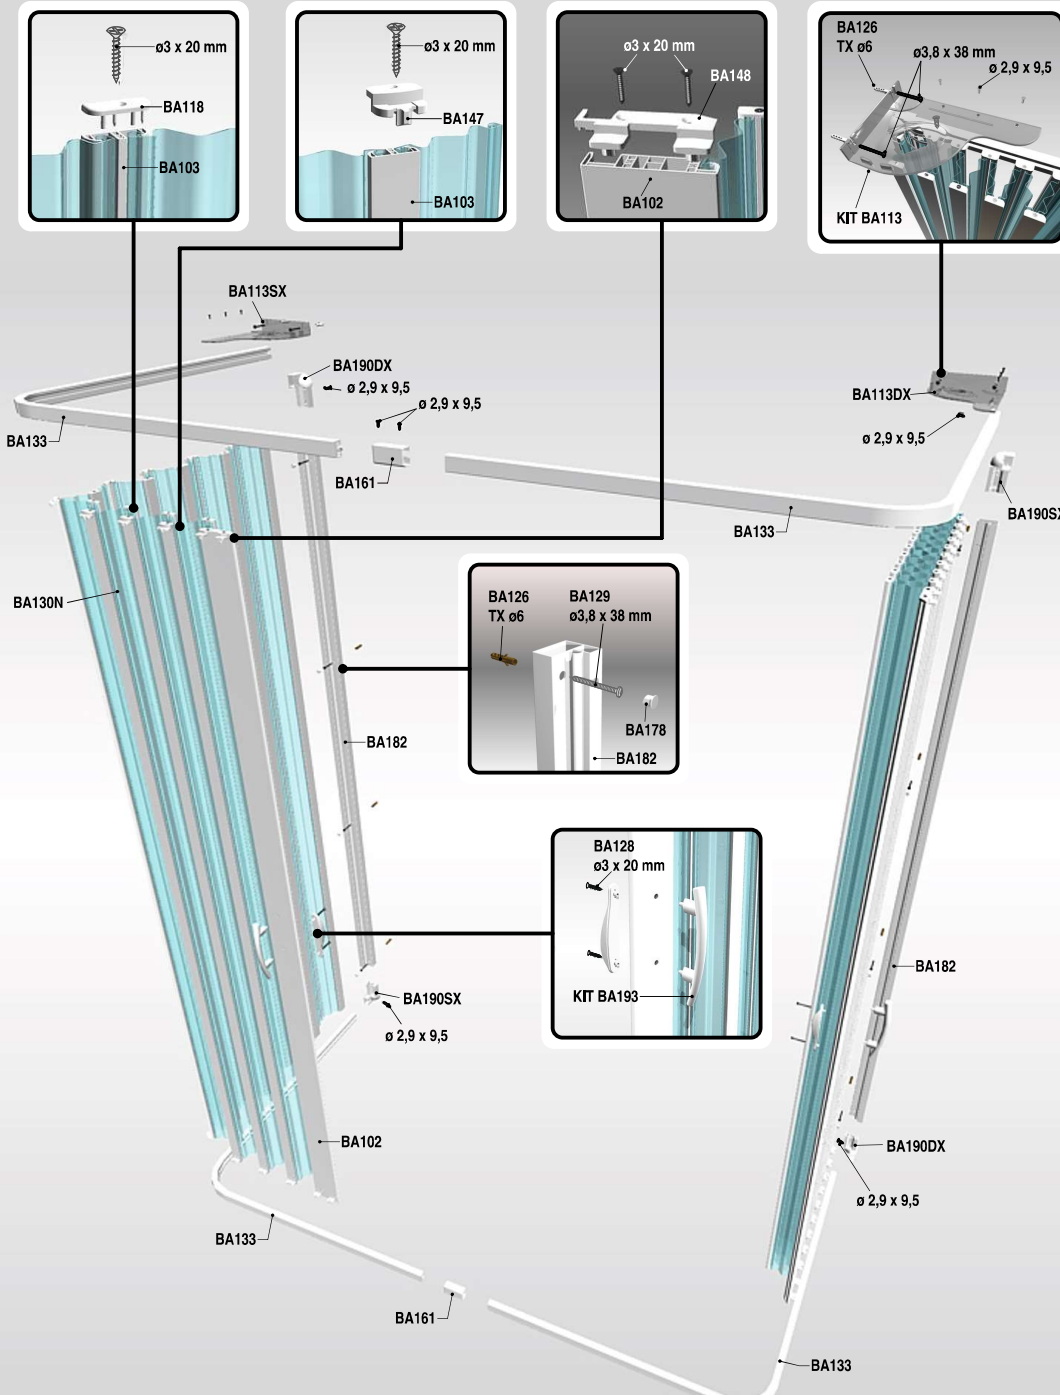

**SOPRAVASCA  
DELTA**

SOPRAVASCA TRE LATI AD APERTURA TOTALE.  
BATHTUB THREE SIDES ENCLOSURE WITH TOTAL OPENING.

- |                             |                          |
|-----------------------------|--------------------------|
| IT istruzioni di montaggio  | SE monteringsanvisning   |
| DE Montageanleitung         | NO monteringsanvisning   |
| NL montagevoorschrift       | FI asennusohjeet         |
| FR instructions de montage  | GR οδηγίες για το μοντάζ |
| ES instrucciones de montaje | PL sposób montażu        |
| PT instruções de montagem   | CZ montážní inštrukč     |
| GB fixing instructions      | SK montážna inštrukcia   |
| TR montaj talimatları       | HU szerelési utasítás    |
| RU инструкция по монтажу    | EE montaaži juh          |
| RO îndrumări pentru montaj  | LT montažo instrukcija   |
| LV montāžas pamācība        | SI Navodilo za montažo   |
| BG инструкция за монтаж     | HR Uputa za montažu      |
| DK monteringsvejledning     |                          |

CU464006  
Rev. 2 del 11.02.2020

- GREEN PVC  
GREEN PVC
- H = 150 cm  
H = 150 cm
- REVERSIBLE  
REVERSIBLE
- RIDUCIBILE  
REDUCIBLE
- APERTURA TOTALE  
TOTAL OPENING
- ANTI BATTERICO  
ANTI BACTERIAL
- ANTI MUFFA  
ANTI MILDEW
- ANTI CALCARE  
ANTI LIMESTONE