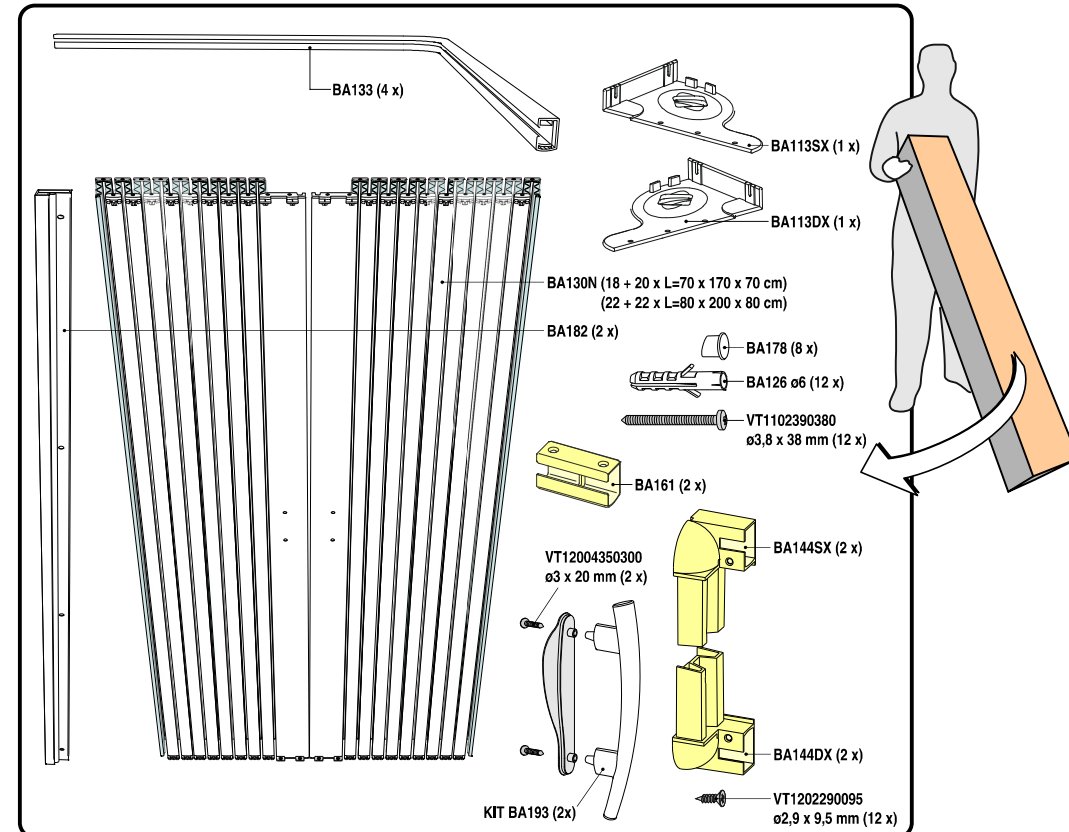

**SOPRAVASCA  
DELTA**

SOPRAVASCA TRE LATI AD APERTURA TOTALE.  
BATHTUB THREE SIDES ENCLOSURE WITH TOTAL OPENING.

- |                             |                          |
|-----------------------------|--------------------------|
| IT istruzioni di montaggio  | SE monteringsanvisning   |
| DE Montageanleitung         | NO monteringsanvisning   |
| NL montagevoorschrift       | FI asennusohjeet         |
| FR instructions de montage  | GR οδηγίες για το μοντάζ |
| ES instrucciones de montaje | PL sposób montażu        |
| PT instruções de montagem   | CZ montážní inštrukč     |
| GB fixing instructions      | SK montážna inštrukcia   |
| TR montaj talimatları       | HU szerelési utasítás    |
| RU инструкция по монтажу    | EE montaaži juh          |
| RO îndrumări pentru montaj  | LT montažo instrukcija   |
| LV montāžas pamācība        | SI Navodilo za montažo   |
| BG инструкция за монтаж     | HR Uputa za montažu      |
| DK monteringsvejledning     |                          |

CU464006  
Rev. 2 del 11.02.2020

- GREEN PVC  
GREEN PVC
- H = 150 cm  
H = 150 cm
- REVERSIBLE  
REVERSIBLE
- RIDUCIBILE  
REDUCIBLE
- APERTURA TOTALE  
TOTAL OPENING
- ANTI BATTERICO  
ANTI BACTERIAL
- ANTI MUFFA  
ANTI MILDEW
- ANTI CALCARE  
ANTI LIMESTONE