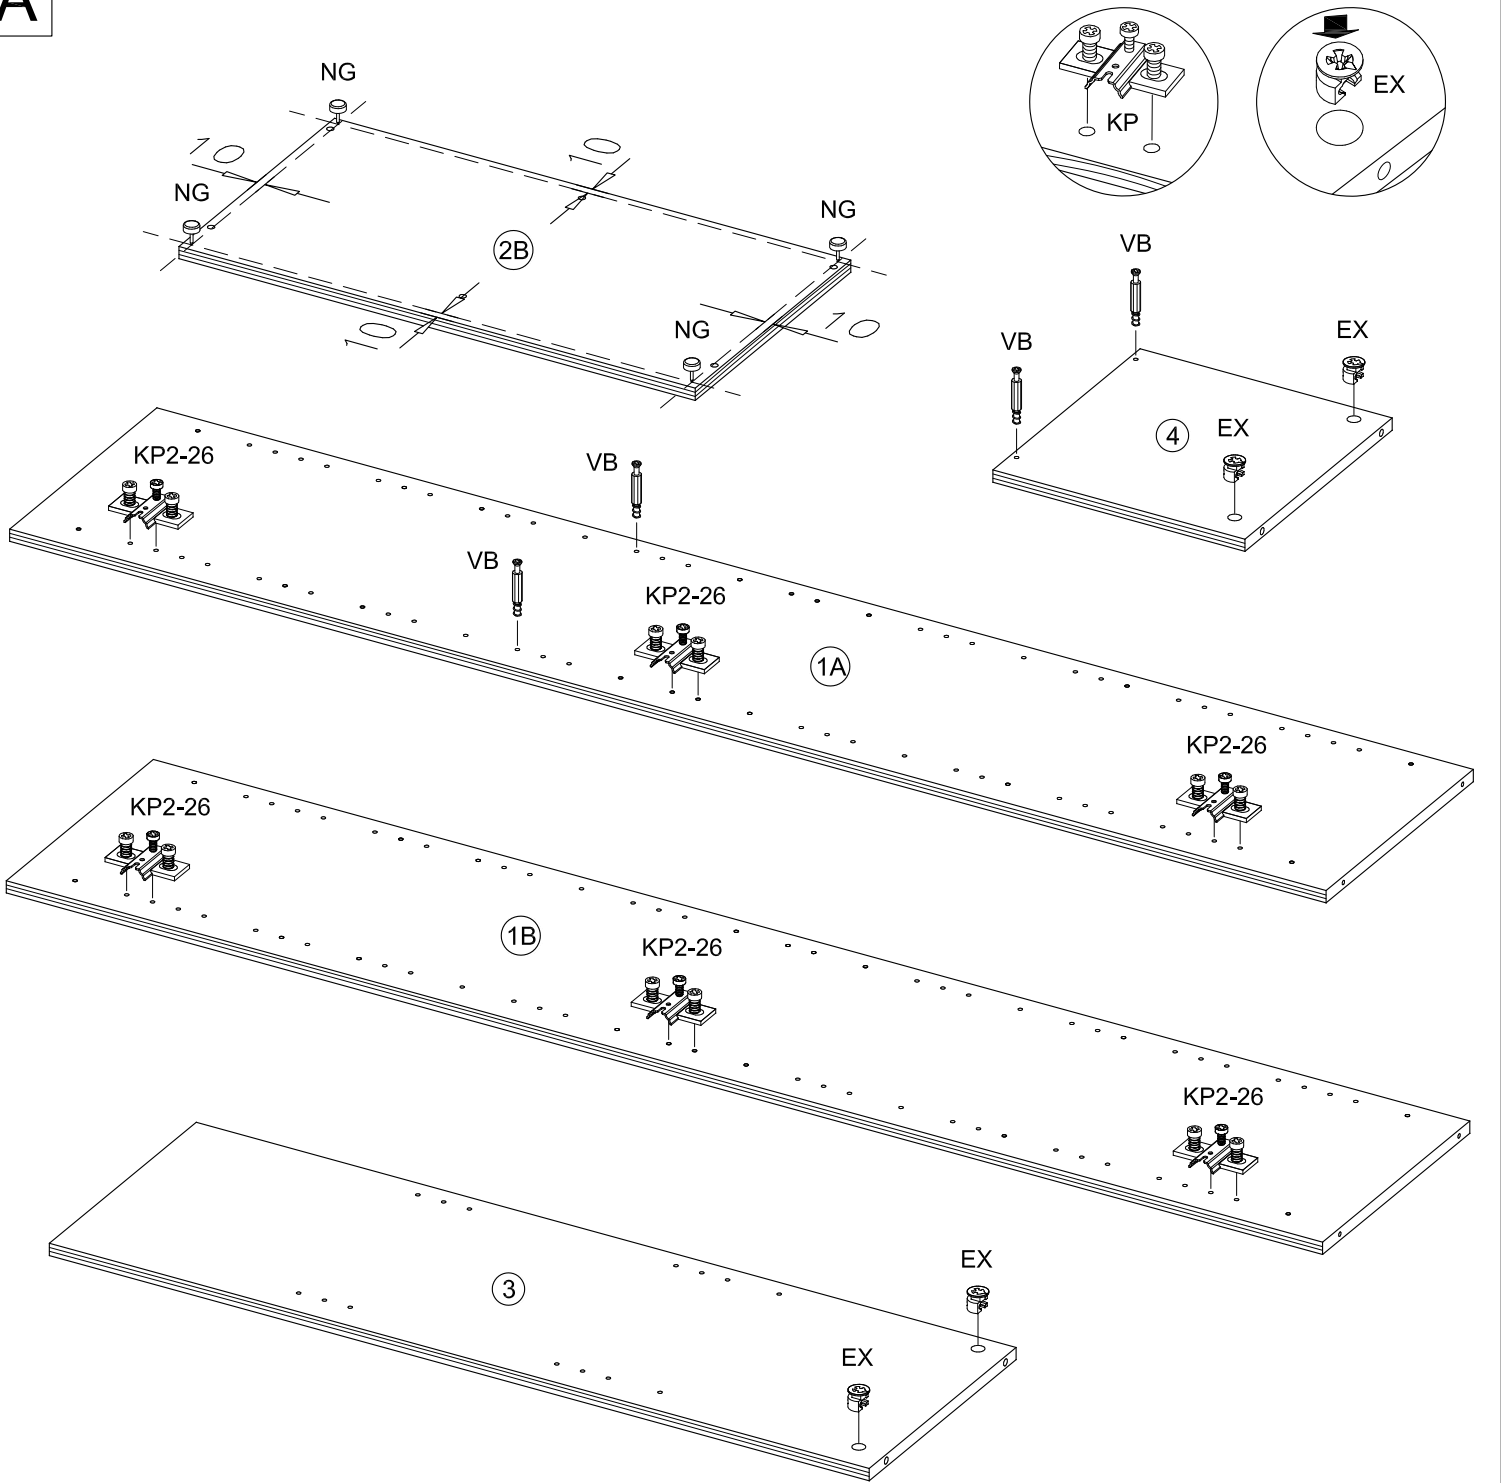

Montageanleitung Clara 4 Besenschrank

DE - Sicherheitsvorschriften

Beachten Sie bitte unbedingt die angegebenen Aufbauvorschriften.

EN - Caution

Follow carefully the assembling Instructions described in the directions.

FR - Sécurité

Respecter les Instructions de montage décrites dans la notice.

NL - Veiligheid

De In de Gebruiksaanwijzing beschreven Instructies respecteren.

	4x ADK-EX
	4x EX
	4x VB
	10x VBS
	4x ADK-VBS
	2x ADK-8
	12x BT
	6x TB26-0
	6x KP2-26
	12x SP1
	4x NG
	2x GLD-128
	4x RWS27
	40x NA
	1x WBF

A**B**

C**D**

E**F**

G

Befestigungsmaterial für die Kippsicherung ist der Wandeigenschaft anzupassen!

Attached wall-fastening-material is for massive walls only. For mounting on all other walls please use special dowels.