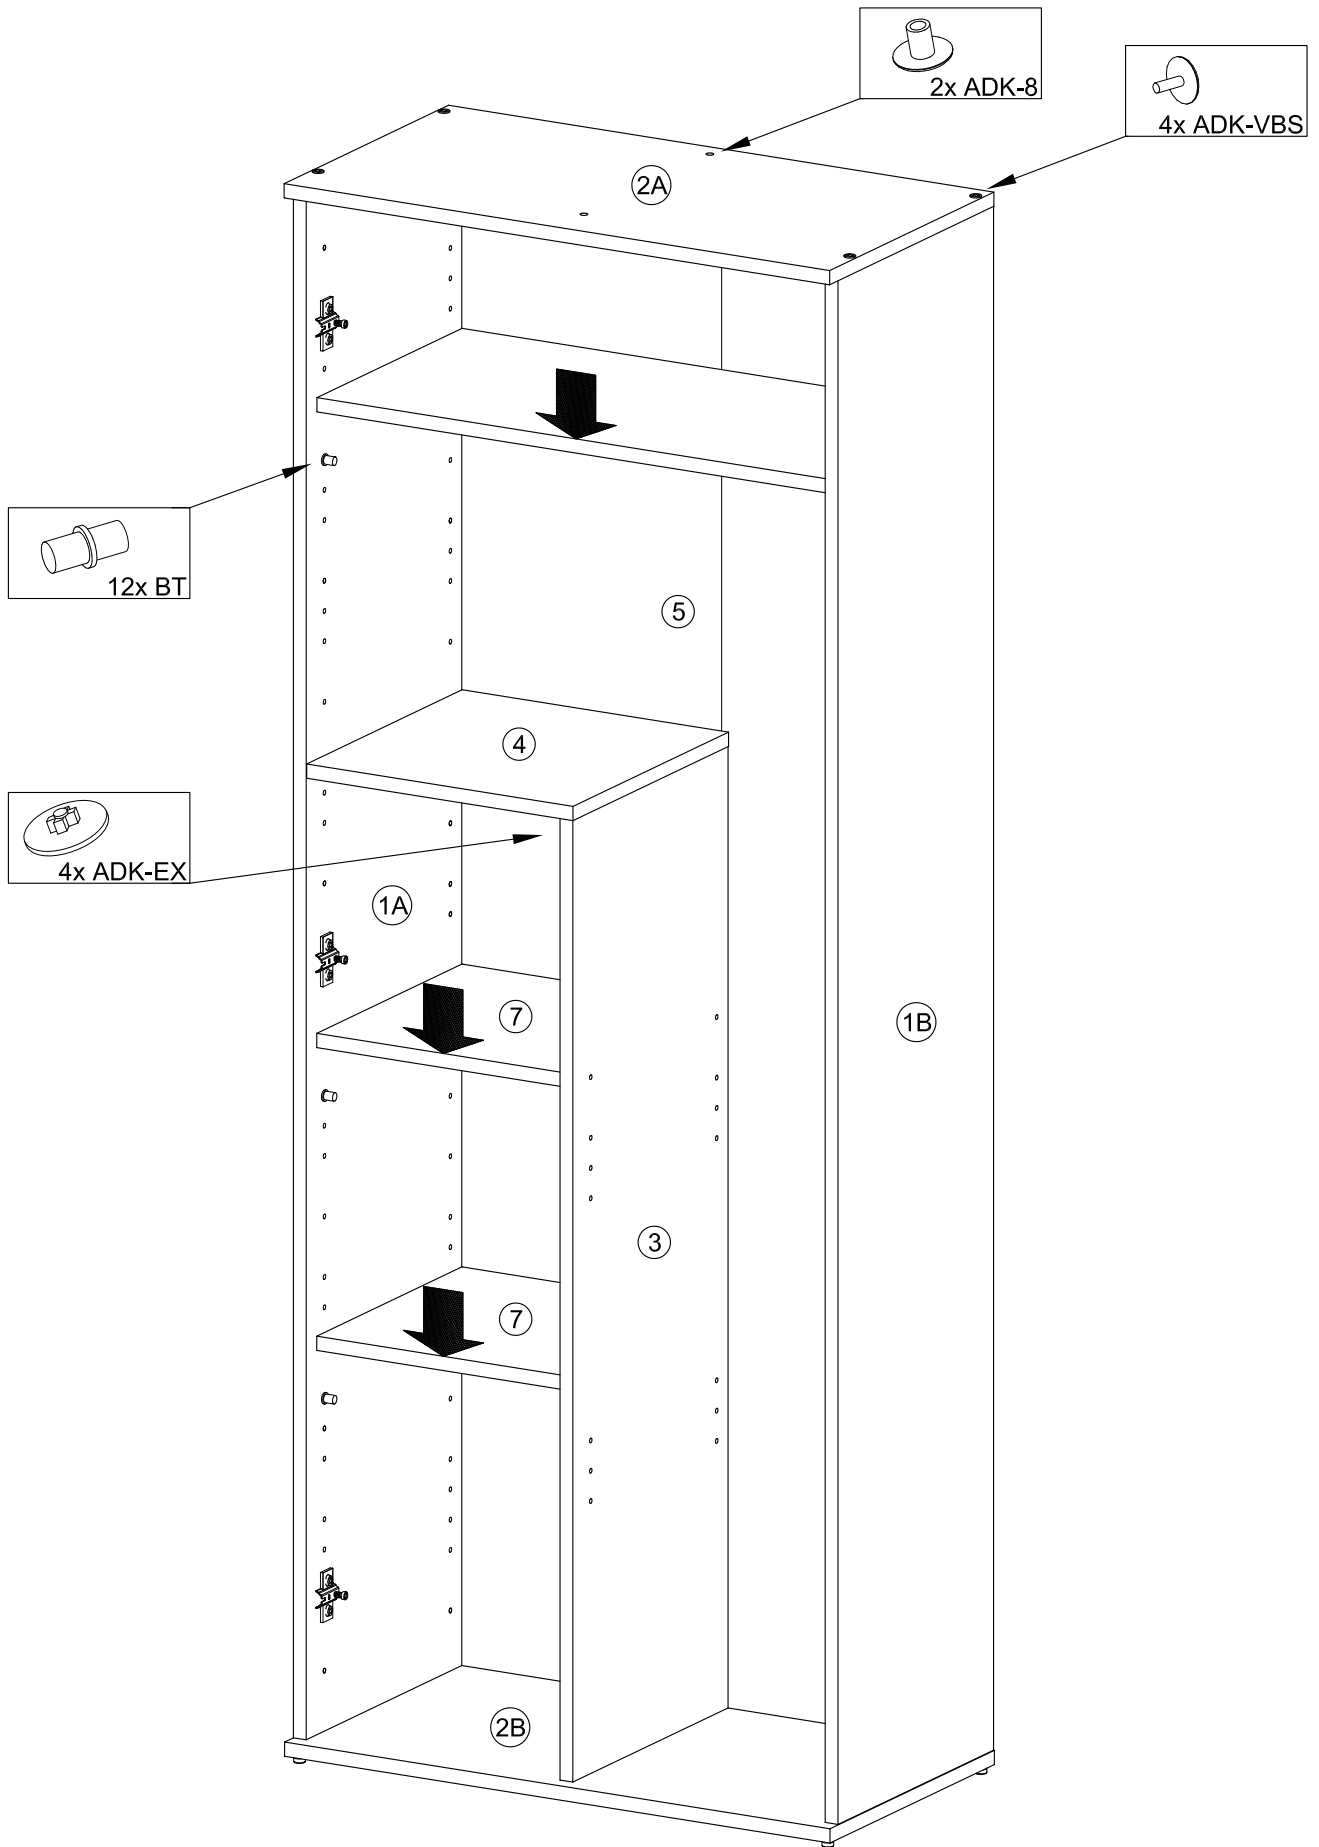

Montageanleitung Clara 4 Besenschrank

DE - Sicherheitsvorschriften

Beachten Sie bitte unbedingt die angegebenen Aufbauvorschriften.

EN - Caution

Follow carefully the assembling Instructions described in the directions.

FR - Sécurité

Respecter les Instructions de montage décrites dans la notice.

NL - Veiligheid

De In de Gebruiksaanwijzing beschreven Instructies respecteren.

	4x ADK-EX
	4x EX
	4x VB
	10x VBS
	4x ADK-VBS
	2x ADK-8
	12x BT
	6x TB26-0
	6x KP2-26
	12x SP1
	4x NG
	2x GLD-128
	4x RWS27
	40x NA
	1x WBF

A**B**

C**D**

E**F**

G

Befestigungsmaterial für die Kippsicherung ist der Wandeigenschaft anzupassen!

Attached wall-fastening-material is for massive walls only. For mounting on all other walls please use special dowels.