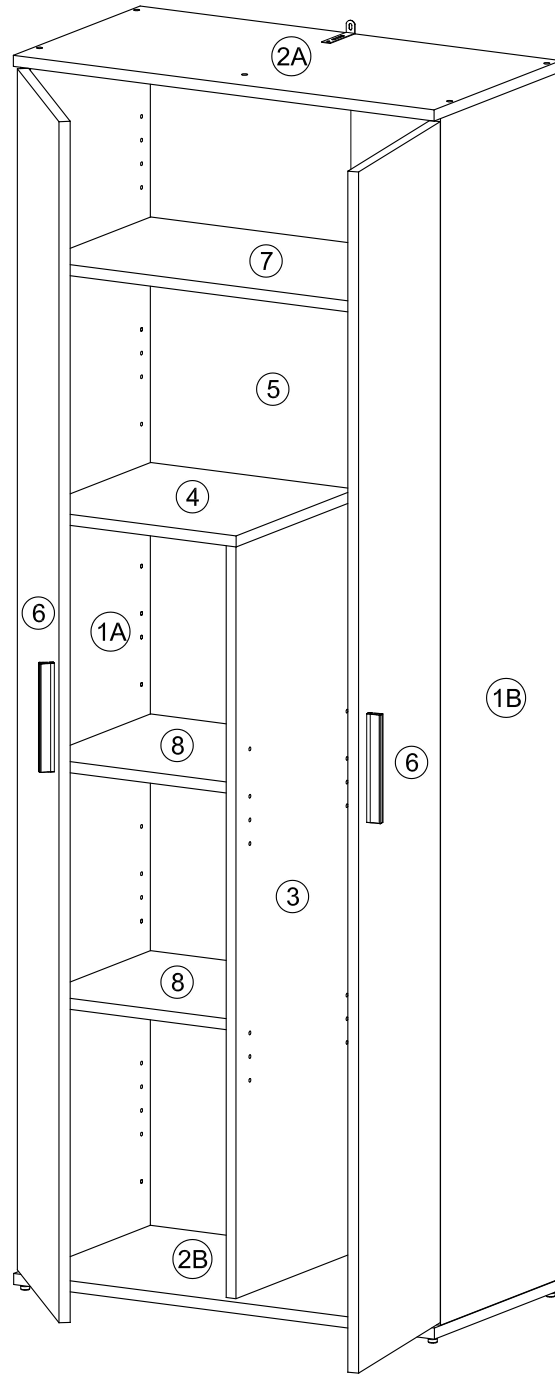

Montageanleitung Clara 4 Besenschrank

DE - Sicherheitsvorschriften

Beachten Sie bitte unbedingt die angegebenen Aufbauvorschriften.

EN - Caution

Follow carefully the assembling Instructions described in the directions.

FR - Sécurité

Respecter les Instructions de montage décrites dans la notice.

NL - Veiligheid

De In de Gebruiksaanwijzing beschreven Instructies respecteren.

	4x ADK-EX
	4x EX
	4x VB
	10x VBS
	4x ADK-VBS
	2x ADK-8
	12x BT
	6x TB26-0
	6x KP2-26
	12x SP1
	4x NG
	2x GLD-128
	4x RWS27
	40x NA
	1x WBF