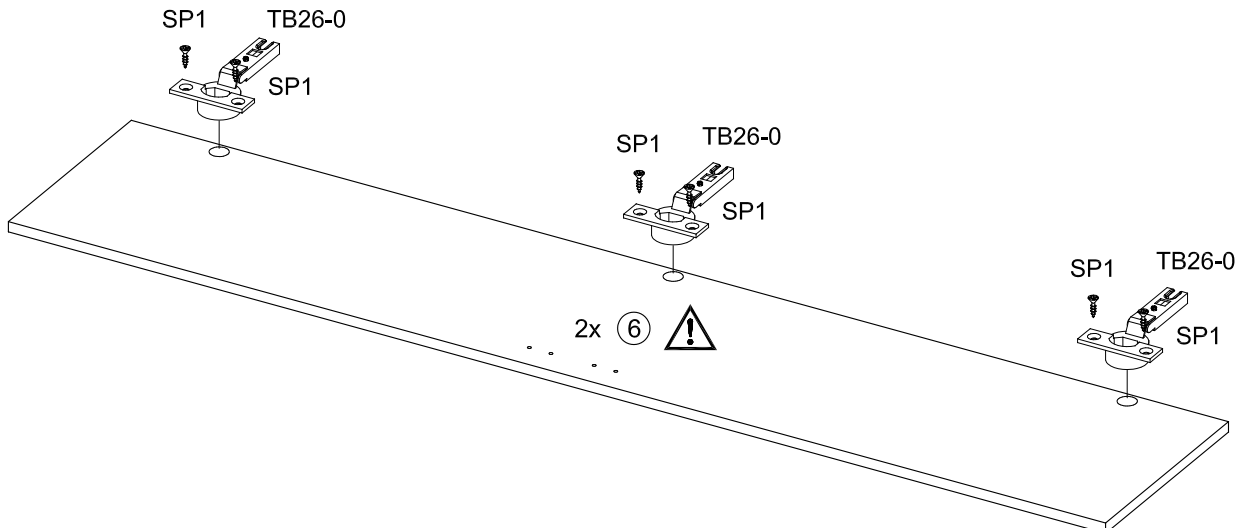

FR - Sécurité

Respecter les Instructions de montage décrites dans la notice.

NL - Veiligheid

De In de Gebruiksaanwijzing beschreven Instructies respecteren.

	4x ADK-EX
	4x EX
	4x VB
	10x VBS
	4x ADK-VBS
	2x ADK-8
	12x BT
	6x TB26-0
	6x KP2-26
	12x SP1
	4x NG
	2x GLD-128
	4x RWS27
	40x NA
	1x WBF

A**B**

C**D**

E**F**

G

Befestigungsmaterial für die Kippsicherung ist der Wandeigenschaft anzupassen!

Attached wall-fastening-material is for massive walls only. For mounting on all other walls please use special dowels.