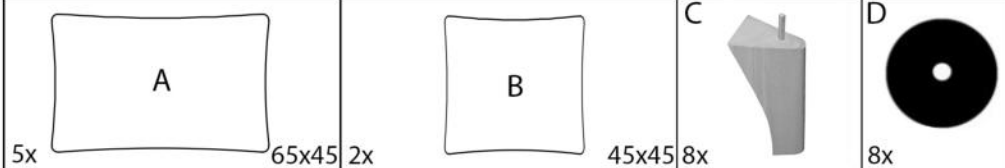

Stanza (2AL-3HO)(3HO-2AL)

18-02-2021