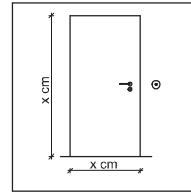

Stellflächen müssen eben und frei zugänglich sein