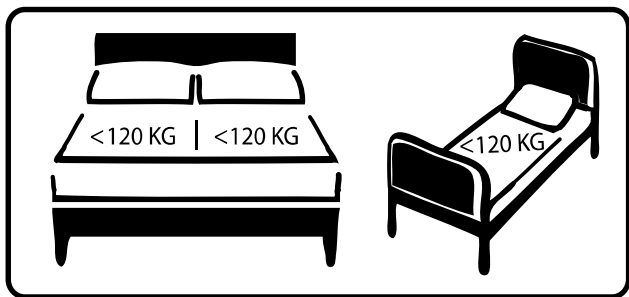

„Wichtig: Gebrauchs- und Montageanleitung für spätere Bezugnahme aufbewahren, sorgfältig lesen“
"Important: for future reference please keep the assembly instruction, read it carefully"

инструкции за монтаж / návod k montáži / monteringsvejledning / instrucciones de montaje / monteermisjuhendid / instructions de montage / asennusohjeet / οδηγίες συναρμολόγησης / szerelési útmutató / upute za montažu / istruzioni di montaggio / montāžas instrukcijas / surinkimo instrukcijos / montage-instructies / instruções de montagem / instrukcja montażu / instrucțiunile de asamblare / инструкции по сборке / monteringsanvisningar / návod na montáž / navodila za montažo / montaj talimatları