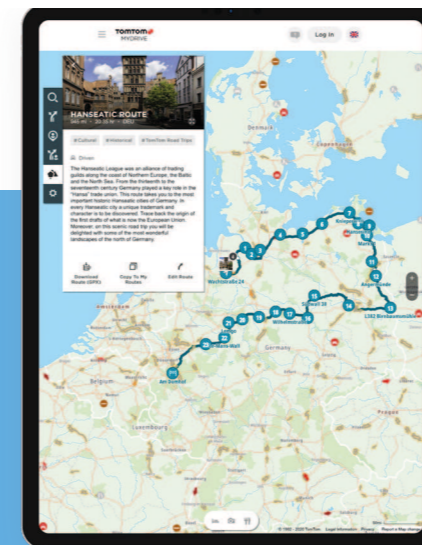

Einfache Planung Ihrer Fahrt

TomTom MyDrive

Sie können mit TomTom MyDrive Routen planen, mehrere Stopps hinzufügen, Echtzeit-Verkehrsinformationen abrufen und Lieblingsrouten von Ihrem Smartphone, Tablet oder PC speichern. Die Routen werden automatisch mit Ihrem TomTom GO Camper Tour-Navi synchronisiert – Sie steigen in Ihr Fahrzeug ein und sind sofort startklar