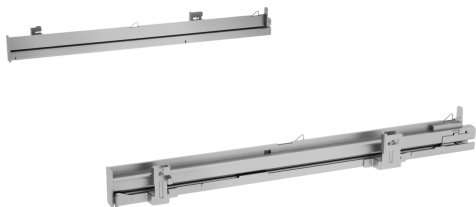

Clip-Vollauszug, Edelstahl HZ638000

Ausstattung

Technische Daten

Abmessungen des verpackten Gerätes:80 x 130 x 480 mm
Abmessung der Palette: 100.0 x 80.0 x 120.0
Anzahl Geräte pro Palette:108
Nettogewicht: 1.0 kg
Bruttogewicht: 1.2 kg
EAN-Nummer: 4242003912850

4 242003 912850

Clip-Vollauszug, Edelstahl HZ638000

Ausstattung

HZ638000

Teleskopüberauszug

ebenenunabhängig

- Material: Edelstahl
- Max. Beladung: 16 kg
- Bitte überprüfen Sie vor der Bestellung die Kompatibilität mit Ihrem Gerät.