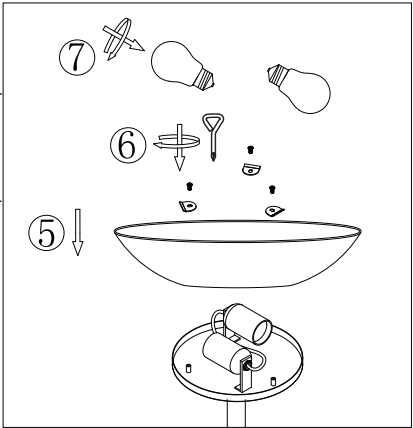

(SR) UPOZORENJE!

Prije početka montaže, pažljivo pročitajte sigurnosne upute!

(UK) ПОПЕРЕДЖЕННЯ!

Перед розбиранням, будь ласка, уважно прочитайте інструкції з техніки безпеки!

230V~50Hz
2 x E27 max.18W
1 x E14 max.10W