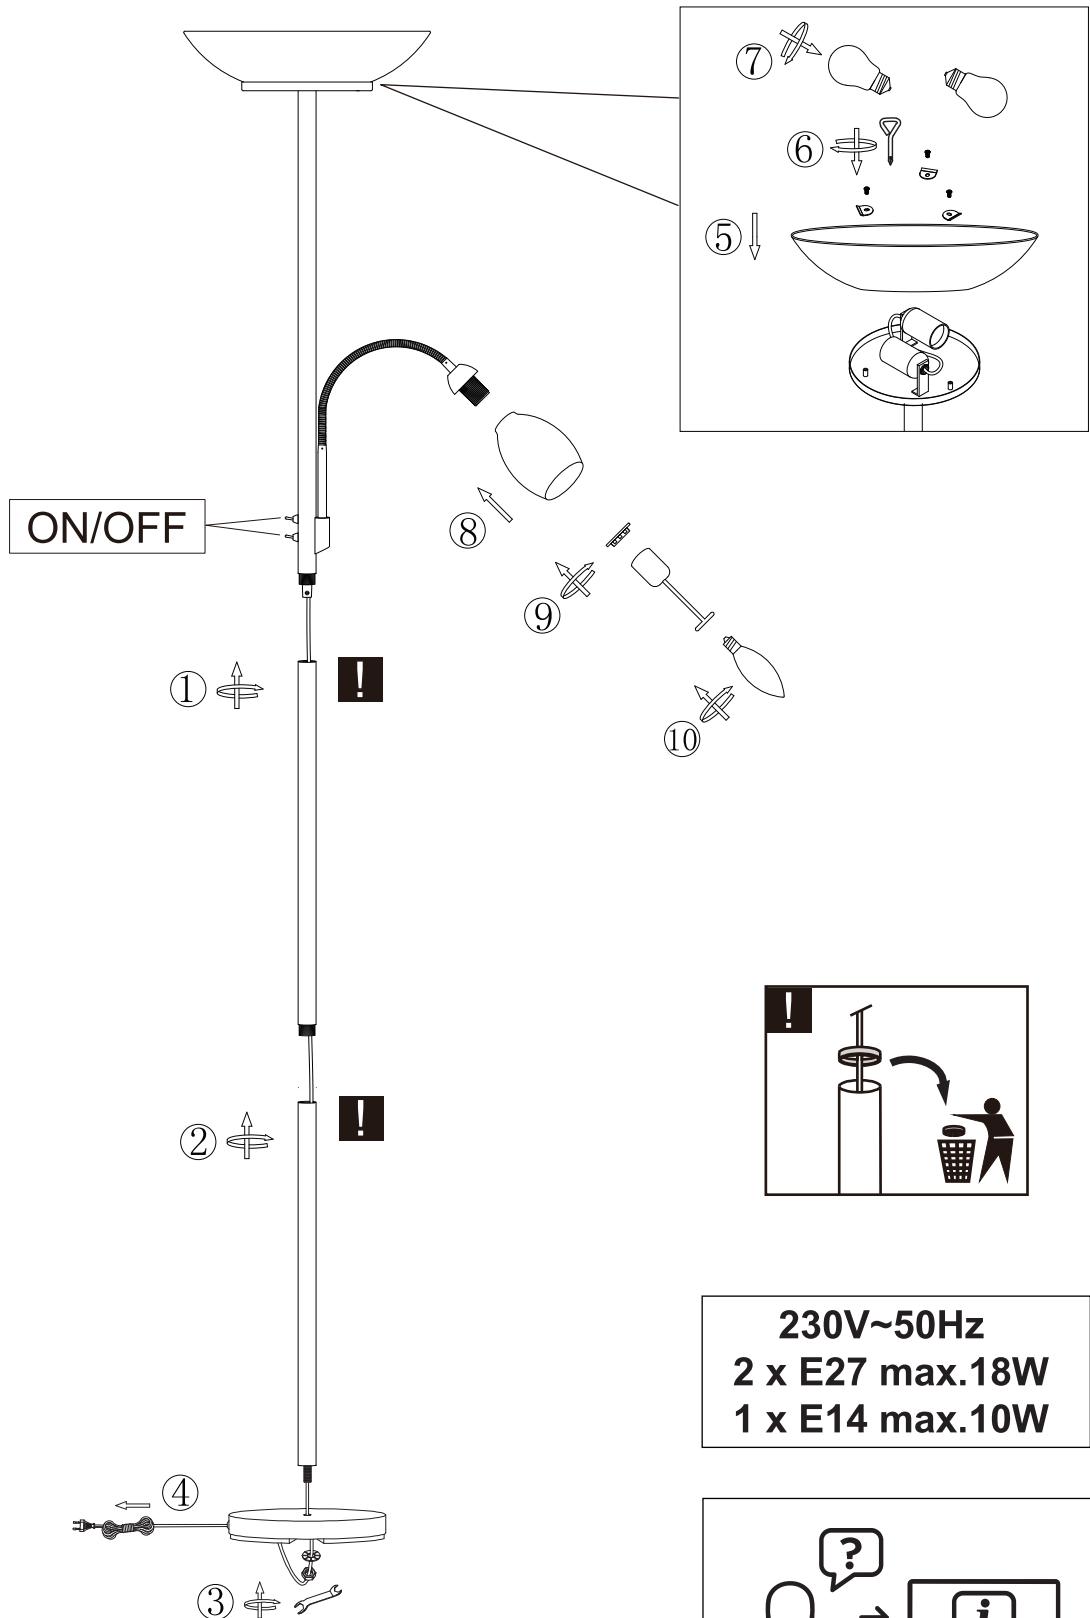

(SR) UPOZORENJE!

Prije početka montaže, pažljivo pročitajte sigurnosne upute!

(UK) ПОПЕРЕДЖЕННЯ!

Перед розбиранням, будь ласка, уважно прочитайте інструкції з техніки безпеки!

230V~50Hz
2 x E27 max.18W
1 x E14 max.10W