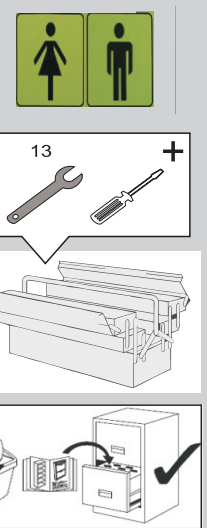

# RICE

- |                                  |                                |
|----------------------------------|--------------------------------|
| (DE) Montageanleitung            | (IT) Istruzioni di montaggio   |
| (PL) Instrukcja montażu          | (FR) Notice de montage         |
| (NL) Handleiding voor de montage | (RO) Instrucțiuni de asamblare |
| (GB) Assembly instructions       | (SK) Montážny návod            |
| (TR) Montaj talimatı             | (CZ) Montážní návod            |
| (RU) Инструкция по монтажу       | (HU) Szerelési útmutató        |

3 x (8x90) a	3 x (8x100) h	4 x (8x80) d	10 x M8 c	8 x (M6x40) e	4 x f	1 X y	8 x g
12 x w	10 x z	10 x Ø8 b	1 x v	2 x k	5x s	2x t	1x u
2x m							