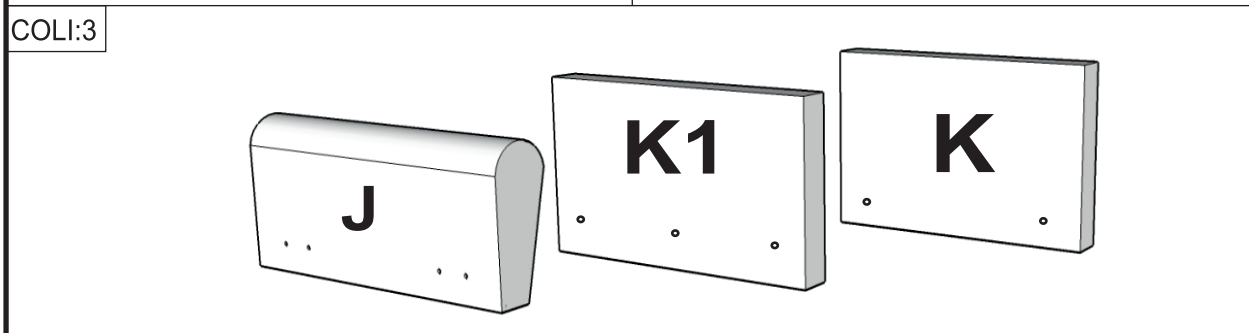

# RICE

- |                                  |                                |
|----------------------------------|--------------------------------|
| (DE) Montageanleitung            | (IT) Istruzioni di montaggio   |
| (PL) Instrukcja montażu          | (FR) Notice de montage         |
| (NL) Handleiding voor de montage | (RO) Instrucțiuni de asamblare |
| (GB) Assembly instructions       | (SK) Montážny návod            |
| (TR) Montaj talimatı             | (CZ) Montážní návod            |
| (RU) Инструкция по монтажу       | (HU) Szerelési útmutató        |

3 x (8x90) a	3 x (8x100) h	4 x (8x80) d	10 x M8 c	8 x (M6x40) e	4 x f	1 X y	8 x g
12 x w	10 x z	10 x Ø8 b	1 x v	2 x k	5x s	2x t	1x u
2x m							