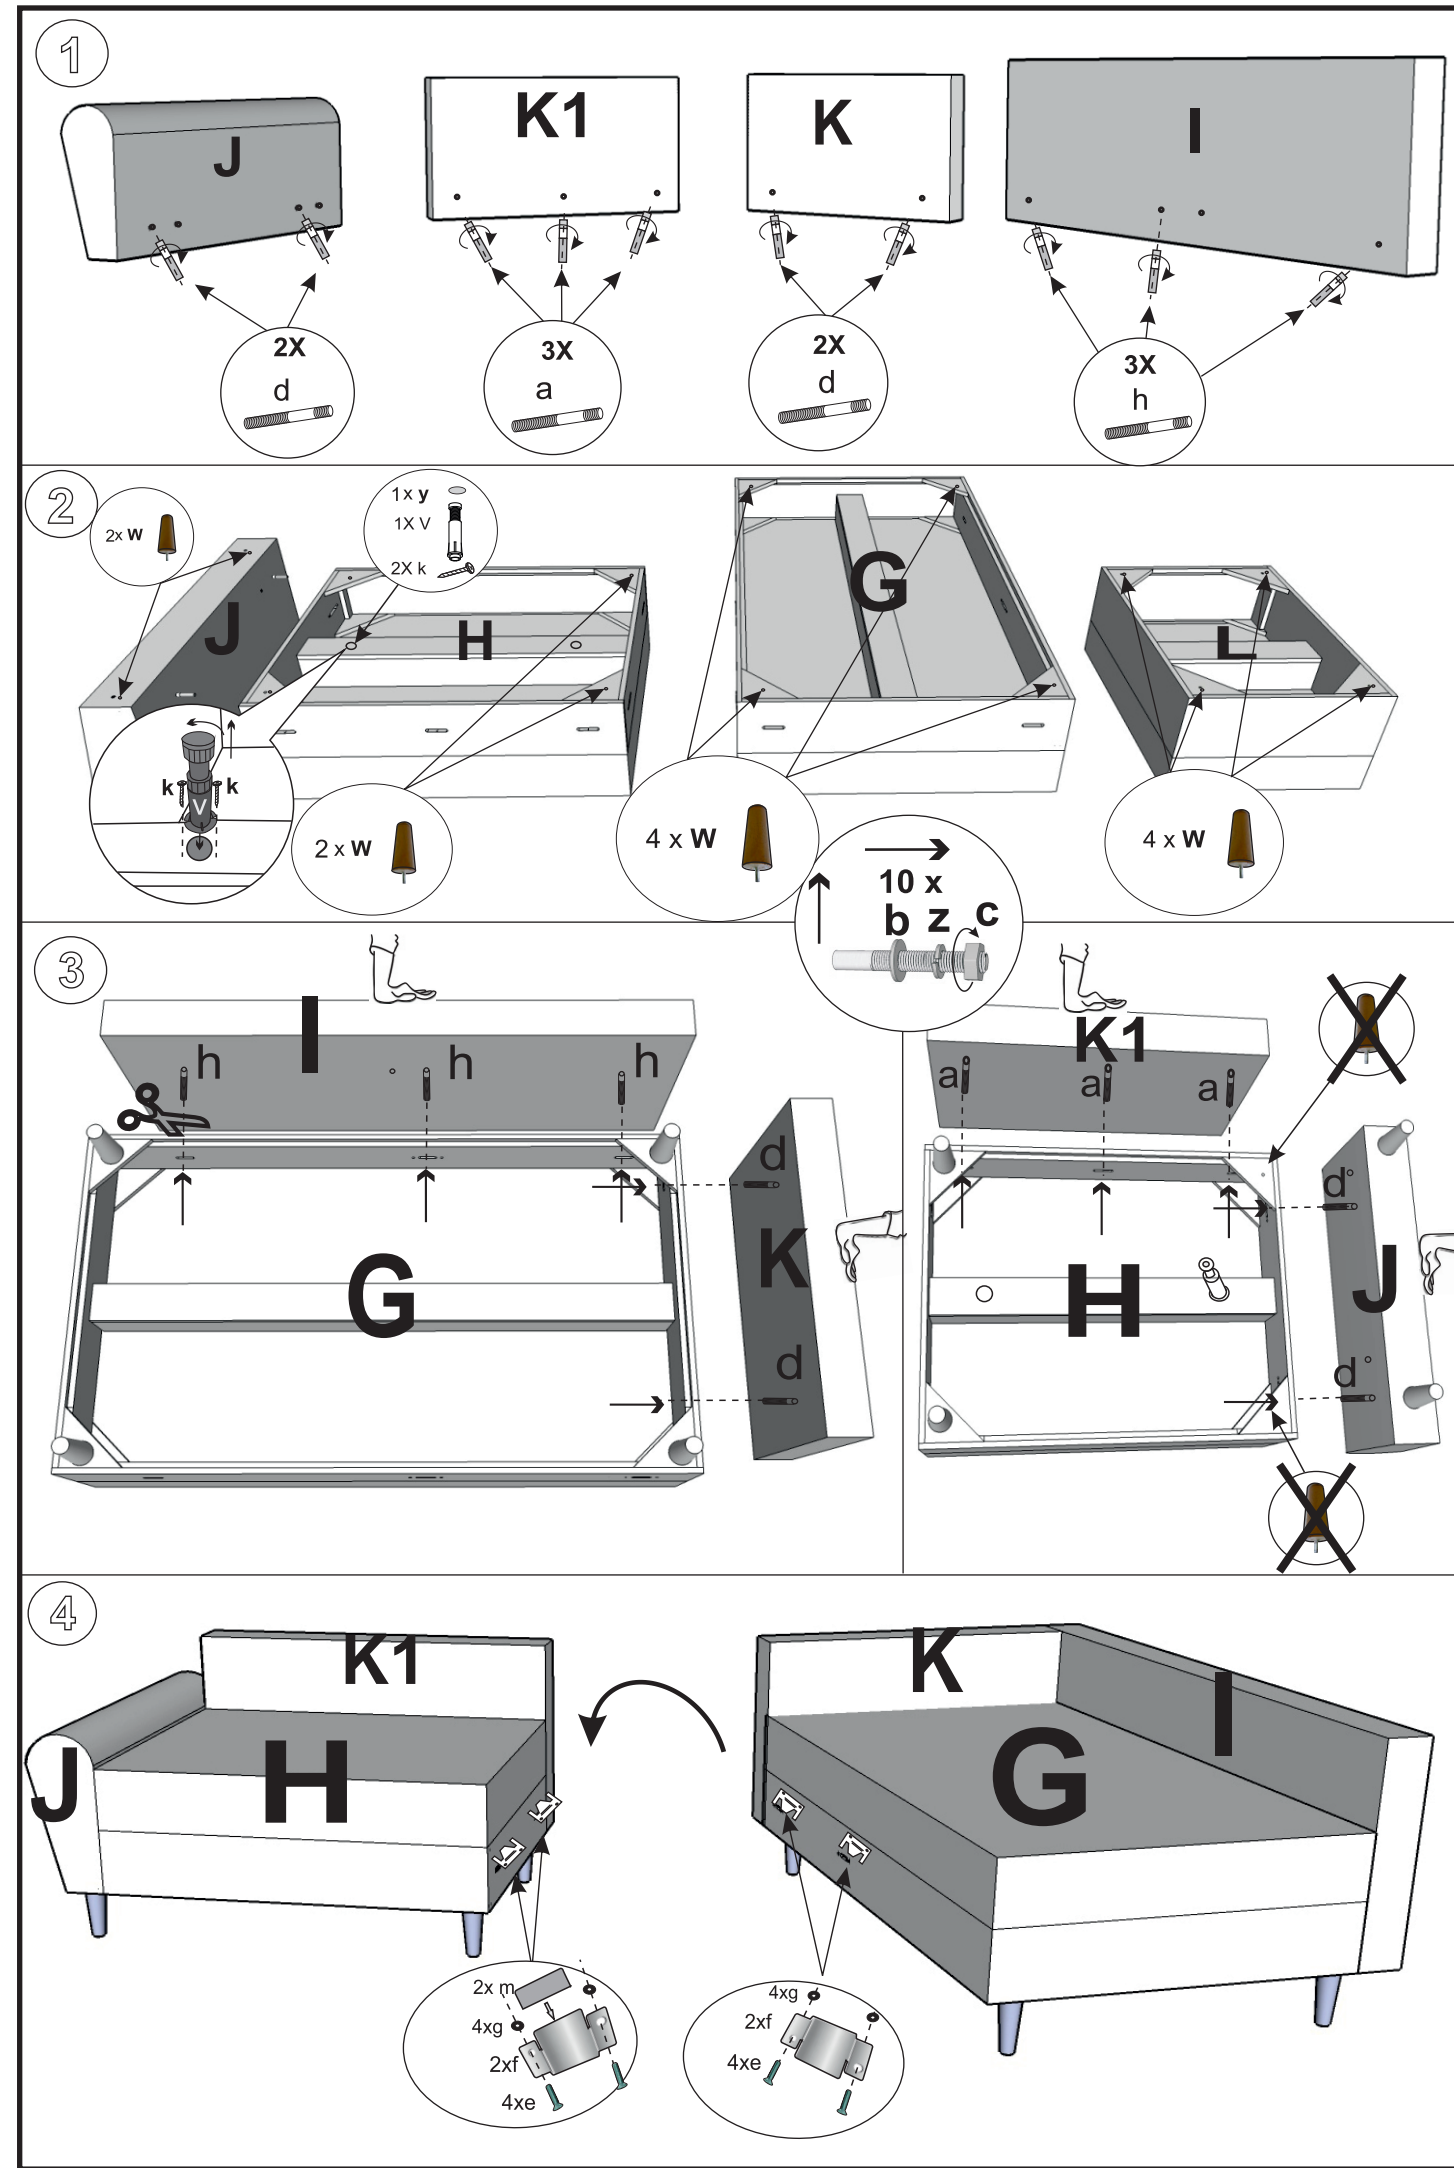

# RICE

- |                                  |                                |
|----------------------------------|--------------------------------|
| (DE) Montageanleitung            | (IT) Istruzioni di montaggio   |
| (PL) Instrukcja montażu          | (FR) Notice de montage         |
| (NL) Handleiding voor de montage | (RO) Instrucțiuni de asamblare |
| (GB) Assembly instructions       | (SK) Montážny návod            |
| (TR) Montaj talimatı             | (CZ) Montážní návod            |
| (RU) Инструкция по монтажу       | (HU) Szerelési útmutató        |

3 x (8x90) a	3 x (8x100) h	4 x (8x80) d	10 x M8 c	8 x (M6x40) e	4 x f	1 X y	8 x g
12 x w	10 x z	10 x Ø8 b	1 x v	2 x k	5x s	2x t	1x u
2x m							

3 x ( 8x90 ) a	3 x ( 8x100 ) h	4 x ( 8x80 ) d	10 x M8 c	8 x (M6x40) e	4 x f	1 X y	8 x g
12 x w	10 x z	10 x Ø8 b	1 x v	2 x k	5x s	2x t	1x u
2x m							

1

2

3

4