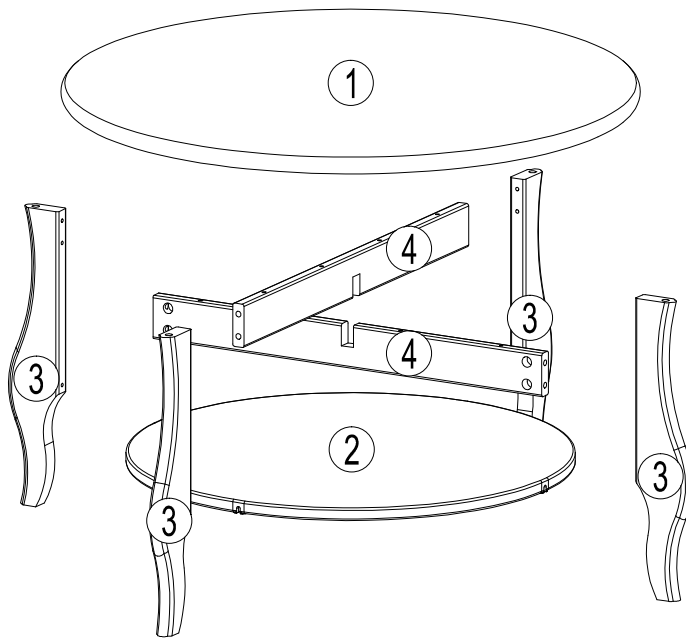

Art. Nr. 298329;776572

LKZ 40947

- | | | | |
|-----------|------------------------------------|-----------|--------------------------------|
| D | Montageanleitung | GB | Assembly instructions |
| FR | Notice de montage | IT | Istruzioni di montaggio |
| NL | Handleiding voor de montage | PL | Instrukcja montażu |
| CZ | Montážní návod | SK | Návod na montáž |
| HU | Szerelési útmutató | RO | Instrukțiuni de montaj |
| TR | Montaj talimatı | RU | Инструкция по монтажу |

A	030093	B	030110	C	230020 10x40	D	070017 30x30	E	030097	F	250091 4.5x80
	x8		x8		x4		x4		x4		x8

No	Size/MaB (mm)	Qty	✓	No	Size/MaB (mm)	Qty	✓
1	800x800x24	1	✓	3	426x85x24	4	
2	620x620x18	1		4	620x62x18	2	

1

A	030093	C	230020 10x40
	x8		x4

2

B	030110	D	070017 30x30
	x8		x4

3

F 250091
4.5x80
x8

4

E 030097
x4