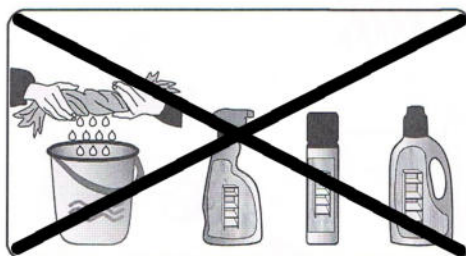

Tobi (1AL150-1AL150) RGB LED

(DE) Montageanleitung	(IT) Istruzioni di montaggio
(PL) Instrukcja montażu	(FR) Notice de montage
(NL) Handleiding voor de montage	(RO) Instrucțiuni de asamblare
(GB) Assembly instructions	(SK) Montážny návod
(TR) Montaj talimatı	(CZ) Montážní návod
(RU) Инструкция по монтажу	(HU) Szerelési útmutató

Service - Servis - Dienstverlening - Servis - Serwis - Сервисная служба - Servizio - Service
Serviciu - Služby - Szolgáltatás

Name - Nazwa - Naam - Name - Isim - название
Nome - Nom - Numele - Meno - Jméno - Neve

Tobi (1AL150-1AL150) RGB LED

 A 3x 78x48	 B 4x 36x36	 C 2x 57x57	 8x	 1x	 200cm 40cm 1x

(1AL150-1AL150) RGB LED

04-02-2021