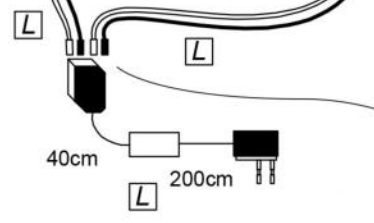

Tobi (1AL150-1AL150) RGB LED

- | | |
|----------------------------------|--------------------------------|
| (DE) Montageanleitung | (IT) Istruzioni di montaggio |
| (PL) Instrukcja montażu | (FR) Notice de montage |
| (NL) Handleiding voor de montage | (RO) Instrucțiuni de asamblare |
| (GB) Assembly instructions | (SK) Montážny návod |
| (TR) Montaj talimatı | (CZ) Montážní návod |
| (RU) Инструкция по монтажу | (HU) Szerelési útmutató |

Tobi (1AL150-1AL150) RGB LED

 A 3x 78x48	 B 4x 36x36	 C 2x 57x57	 8x	 1x	 200cm 40cm 1x
---	--	--	---	---	--

(1AL150-1AL150) RGB LED

04-02-2021

04-02-2021