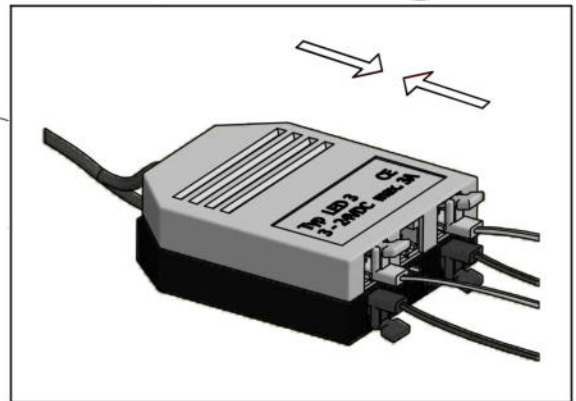

Tobi (1AL150-1AL150) RGB LED

- | | |
|----------------------------------|--------------------------------|
| (DE) Montageanleitung | (IT) Istruzioni di montaggio |
| (PL) Instrukcja montażu | (FR) Notice de montage |
| (NL) Handleiding voor de montage | (RO) Instrucțiuni de asamblare |
| (GB) Assembly instructions | (SK) Montážny návod |
| (TR) Montaj talimatı | (CZ) Montážní návod |
| (RU) Инструкция по монтажу | (HU) Szerelési útmutató |

Tobi (1AL150-1AL150) RGB LED

 A 3x 78x48	 B 4x 36x36	 C 2x 57x57	 8x	 1x	 200cm 40cm 1x
---	--	--	---	---	--

(1AL150-1AL150) RGB LED

04-02-2021

04-02-2021