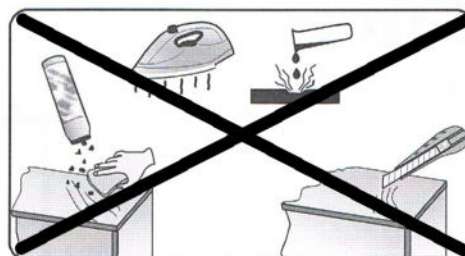

Tobi (1AL150-1AL150) RGB LED

(DE) Montageanleitung	(IT) Istruzioni di montaggio
(PL) Instrukcja montażu	(FR) Notice de montage
(NL) Handleiding voor de montage	(RO) Instrucțiuni de asamblare
(GB) Assembly instructions	(SK) Montážny návod
(TR) Montaj talimatı	(CZ) Montážní návod
(RU) Инструкция по монтажу	(HU) Szerelési útmutató

Service - Servis - Dienstverlening - Servis - Serwis - Сервисная служба - Servizio - Service
Serviciu - Služby - Szolgáltatás

Name - Nazwa - Naam - Name - Isim - название
Nome - Nom - Numele - Meno - Jméno - Neve

Tobi (1AL150-1AL150) RGB LED

 A 3x 78x48	 B 4x 36x36	 C 2x 57x57	 8x	 1x	 200cm 40cm 1x

(1AL150-1AL150) RGB LED

04-02-2021