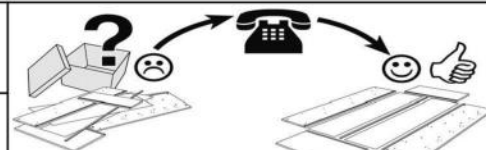

Tobi (1AL150-1AL150) RGB LED

(DE) Montageanleitung	(IT) Istruzioni di montaggio
(PL) Instrukcja montażu	(FR) Notice de montage
(NL) Handleiding voor de montage	(RO) Instrucțiuni de asamblare
(GB) Assembly instructions	(SK) Montážny návod
(TR) Montaj talimatı	(CZ) Montážní návod
(RU) Инструкция по монтажу	(HU) Szerelési útmutató

Service - Servis - Dienstverlening - Servis - Serwis - Сервисная служба - Servizio - Service
Serviciu - Služby - Szolgáltatás

Name - Nazwa - Naam - Name - Isim - название
Nome - Nom - Numele - Meno - Jméno - Neve