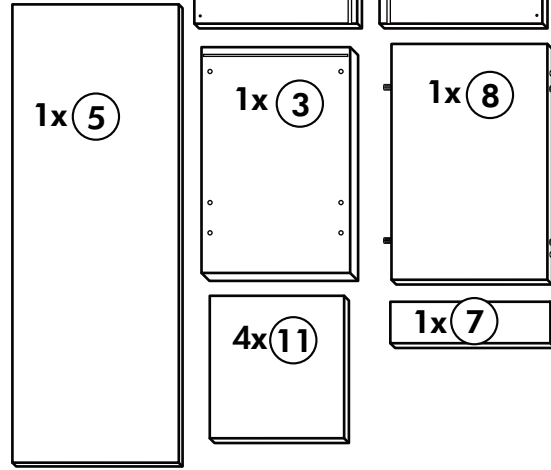

# Back-/Kühlumbau 165cm

Nr. 318 Rev.00

<b>22</b>		8x
<b>23</b>		8x Ø 3
<b>26</b>		2x 4,0 x 30 M4
<b>60</b>		2x Ø 5
<b>72</b>		2x
<b>21</b>		1x
<b>70</b>		1x LEIM GLUE
<b>71</b>		2x
<b>63</b>		10x 8 x 30

# Seitenschrank 165cm

Nr. 304 Rev.00

- 22** 4x 4,0 x 30 M4
- 23** 4x Ø 3
- 26** 2x 4,0 x 30 M4
- 63** 10x 8 x 30
- 27** 3x 3,0 x 20
- 34** 16x
- 70** 1x LEIM GLUE
- 42** 3x
- 46** 3x
- 21** 1x
- 44** 4x

1

<p>79</p>  <p>3x rechts</p>	<p>78</p>  <p>3x links</p>	<p>36</p> <p>3,5 x 16</p>  <p>18x</p>
		<p>63</p> <p>8 x 30</p>  <p>4x</p>

2

<p>22</p>  <p>4x</p>	<p>70</p>  <p>1x</p>
---	---

3

(27)	3,0 x 20
24x	
(23)	
4x	