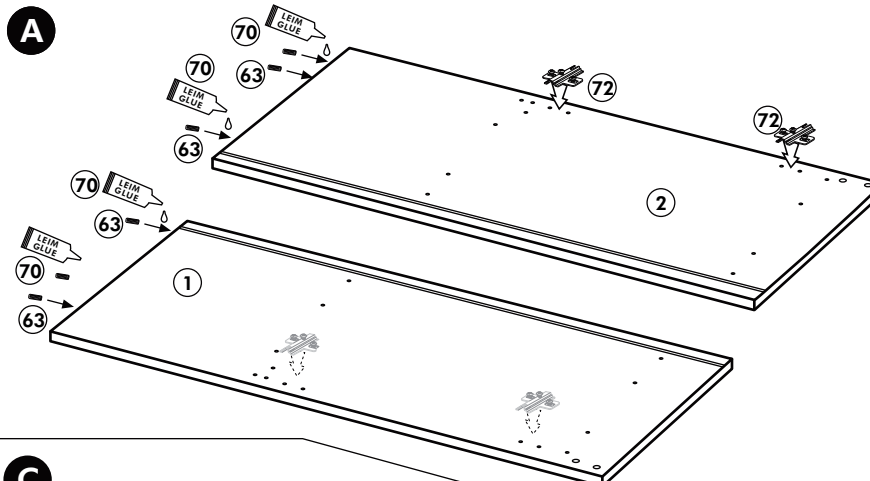

# Back-/Kühlumbau 165cm

Nr. 318 Rev.00

<b>22</b>		8x
<b>23</b>		8x Ø 3
<b>26</b>		2x 4,0 x 30 M4
<b>60</b>		2x Ø 5
<b>72</b>		2x
<b>21</b>		1x
<b>70</b>		1x LEIM GLUE
<b>71</b>		2x
<b>63</b>		10x 8 x 30

# Seitenschrank 165cm

Nr. 304 Rev.00

- 22** 4x 4,0 x 30 M4
- 23** 4x Ø 3
- 26** 2x 4,0 x 30 M4
- 63** 10x 8 x 30
- 27** 3x 3,0 x 20
- 34** 16x
- 70** 1x LEIM GLUE
- 42** 3x
- 46** 3x
- 21** 1x
- 44** 4x

1

<p>79</p>  <p>3x rechts</p>	<p>78</p>  <p>3x links</p>	<p>36</p> <p>3,5 x 16</p>  <p>18x</p>
		<p>63</p> <p>8 x 30</p>  <p>4x</p>

2

<p>22</p>  <p>4x</p>	<p>70</p>  <p>1x</p>
---	---

3

(27)	3,0 x 20
24x	
(23)	
4x	