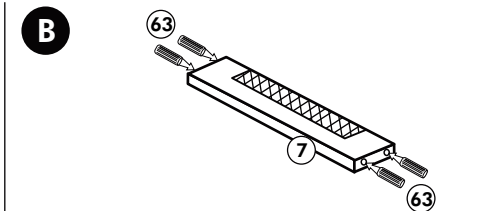

# Back-/Kühlumbau 165cm

Nr. 318 Rev.00

<b>22</b>		8x
<b>23</b>		8x Ø 3
<b>26</b>		2x 4,0 x 30 M4
<b>60</b>		2x Ø 5
<b>72</b>		2x
<b>21</b>		1x
<b>70</b>		1x LEIM GLUE
<b>71</b>		2x
<b>63</b>		10x 8 x 30

# Seitenschrank 165cm

Nr. 304 Rev.00

- 22** 4x 4,0 x 30 M4
- 23** 4x Ø 3
- 26** 2x 4,0 x 30 M4
- 63** 10x 8 x 30
- 27** 3x 3,0 x 20
- 34** 16x
- 70** 1x LEIM GLUE
- 42** 3x
- 46** 3x
- 21** 1x
- 44** 4x

1

<p>79</p>  <p>3x rechts</p>	<p>78</p>  <p>3x links</p>	<p>36</p> <p>3,5 x 16</p>  <p>18x</p>
		<p>63</p> <p>8 x 30</p>  <p>4x</p>

2

<p>22</p>  <p>4x</p>	<p>70</p>  <p>1x</p>
---	---

3

(27)	3,0 x 20
24x	
(23)	
4x	