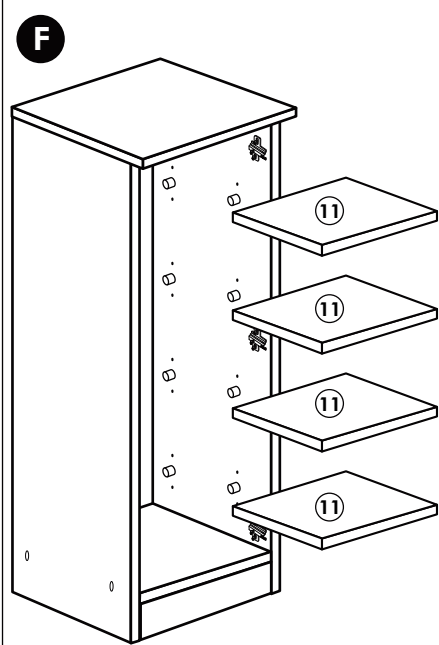

# Back-/Kühlumbau 165cm

Nr. 318 Rev.00

<b>22</b>		8x
<b>23</b>		8x Ø 3
<b>26</b>		2x 4,0 x 30 M4
<b>60</b>		2x Ø 5
<b>72</b>		2x
<b>21</b>		1x
<b>70</b>		1x LEIM GLUE
<b>71</b>		2x
<b>63</b>		10x 8 x 30

# Seitenschrank 165cm

Nr. 304 Rev.00

- 22** 4x 4,0 x 30 M4
- 23** 4x Ø 3
- 26** 2x 4,0 x 30 M4
- 63** 10x 8 x 30
- 27** 3x 3,0 x 20
- 34** 16x
- 70** 1x LEIM GLUE
- 42** 3x
- 46** 3x
- 21** 1x
- 44** 4x