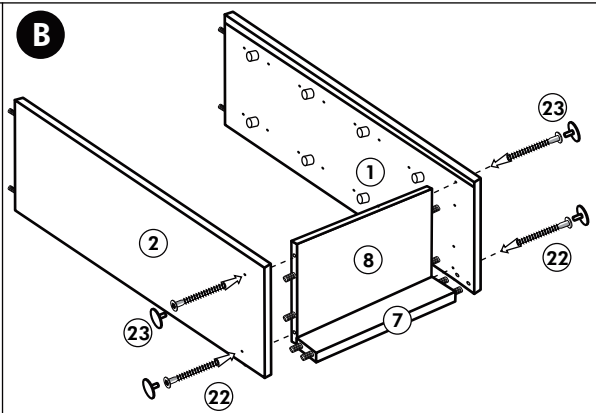

# Back-/Kühlumbau 165cm

Nr. 318 Rev.00

<b>22</b>		8x
<b>23</b>		8x Ø 3
<b>26</b>		2x 4,0 x 30 M4
<b>60</b>		2x Ø 5
<b>72</b>		2x
<b>21</b>		1x
<b>70</b>		1x LEIM GLUE
<b>71</b>		2x
<b>63</b>		10x 8 x 30

# Seitenschrank 165cm

Nr. 304 Rev.00

- 22** 4x 4,0 x 30 M4
- 23** 4x Ø 3
- 26** 2x 4,0 x 30 M4
- 63** 10x 8 x 30
- 27** 3x 3,0 x 20
- 34** 16x
- 70** 1x LEIM GLUE
- 42** 3x
- 46** 3x
- 21** 1x
- 44** 4x