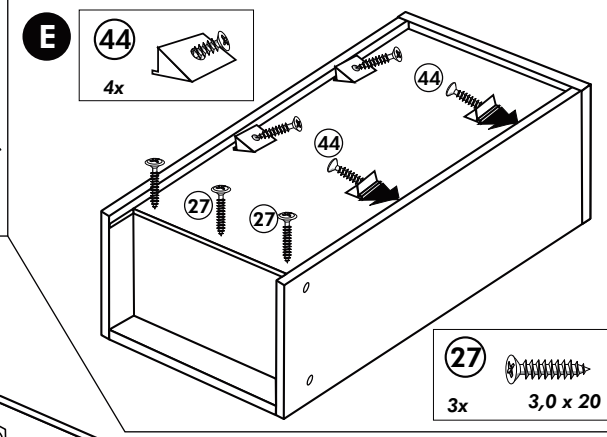

# Back-/Kühlumbau 165cm

Nr. 318 Rev.00

<b>22</b>		8x
<b>23</b>		8x Ø 3
<b>26</b>		2x 4,0 x 30 M4
<b>60</b>		2x Ø 5
<b>72</b>		2x
<b>21</b>		1x
<b>70</b>		1x LEIM GLUE
<b>71</b>		2x
<b>63</b>		10x 8 x 30

# Seitenschrank 165cm

Nr. 304 Rev.00

- 22** 4x 4,0 x 30 M4
- 23** 4x Ø 3
- 26** 2x 4,0 x 30 M4
- 63** 10x 8 x 30
- 27** 3x 3,0 x 20
- 34** 16x
- 70** 1x LEIM GLUE
- 42** 3x
- 46** 3x
- 21** 1x
- 44** 4x

1

<p>79</p>  <p>3x rechts</p>	<p>78</p>  <p>3x links</p>	<p>36</p> <p>3,5 x 16</p>  <p>18x</p>
		<p>63</p> <p>8 x 30</p>  <p>4x</p>

2

<p>22</p>  <p>4x</p>	<p>70</p>  <p>1x</p>
---	---

3

(27)	3,0 x 20
24x	
(23)	
4x	