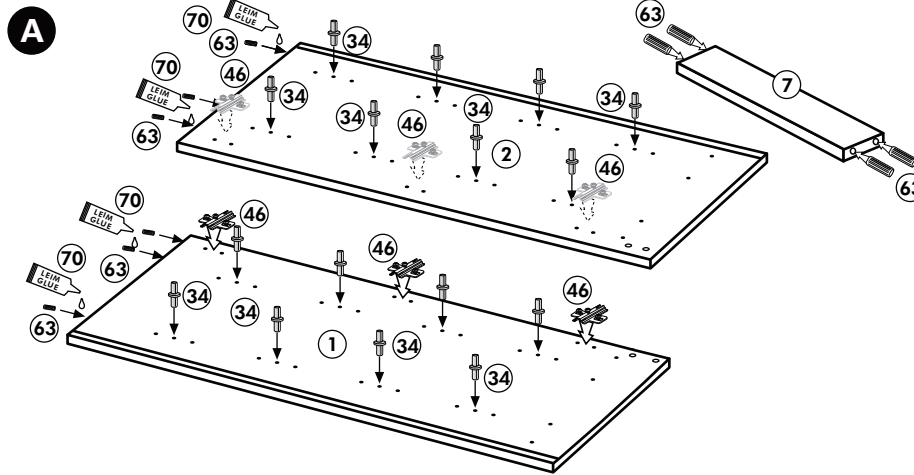

# Back-/Kühlumbau 165cm

Nr. 318 Rev.00

<b>22</b>		8x
<b>23</b>		8x Ø 3
<b>26</b>		2x 4,0 x 30 M4
<b>60</b>		2x Ø 5
<b>72</b>		2x
<b>21</b>		1x
<b>70</b>		1x LEIM GLUE
<b>71</b>		2x
<b>63</b>		10x 8 x 30

# Seitenschrank 165cm

Nr. 304 Rev.00

- 22** 4x 4,0 x 30 M4
- 23** 4x Ø 3
- 26** 2x 4,0 x 30 M4
- 63** 10x 8 x 30
- 27** 3x 3,0 x 20
- 34** 16x
- 70** 1x LEIM GLUE
- 42** 3x
- 46** 3x
- 21** 1x
- 44** 4x

1

<p>79</p>  <p>3x rechts</p>	<p>78</p>  <p>3x links</p>	<p>36</p> <p>3,5 x 16</p>  <p>18x</p>
		<p>63</p> <p>8 x 30</p>  <p>4x</p>

2

<p>22</p>  <p>4x</p>	<p>70</p>  <p>1x</p>
---	---

3

(27)	3,0 x 20
24x	
(23)	
4x	