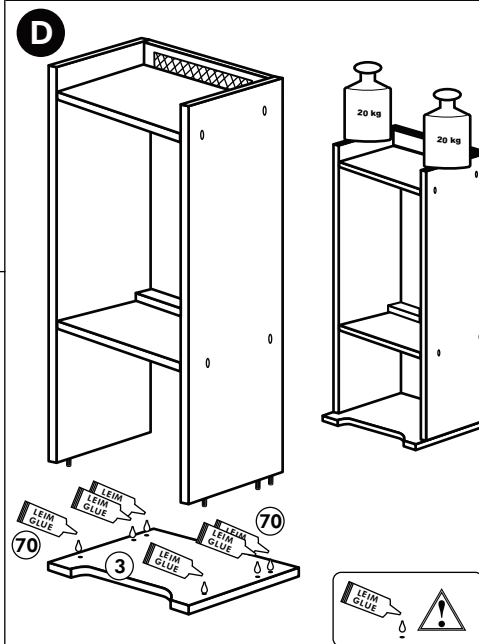

# Back-/Kühlumbau 165cm

Nr. 318 Rev.00

<b>22</b>		8x
<b>23</b>		8x Ø 3
<b>26</b>		2x 4,0 x 30 M4
<b>60</b>		2x Ø 5
<b>72</b>		2x
<b>21</b>		1x
<b>70</b>		1x LEIM GLUE
<b>71</b>		2x
<b>63</b>		10x 8 x 30

# Seitenschrank 165cm

Nr. 304 Rev.00

- 22** 4x 4,0 x 30 M4
- 23** 4x Ø 3
- 26** 2x 4,0 x 30 M4
- 63** 10x 8 x 30
- 27** 3x 3,0 x 20
- 34** 16x
- 70** 1x LEIM GLUE
- 42** 3x
- 46** 3x
- 21** 1x
- 44** 4x