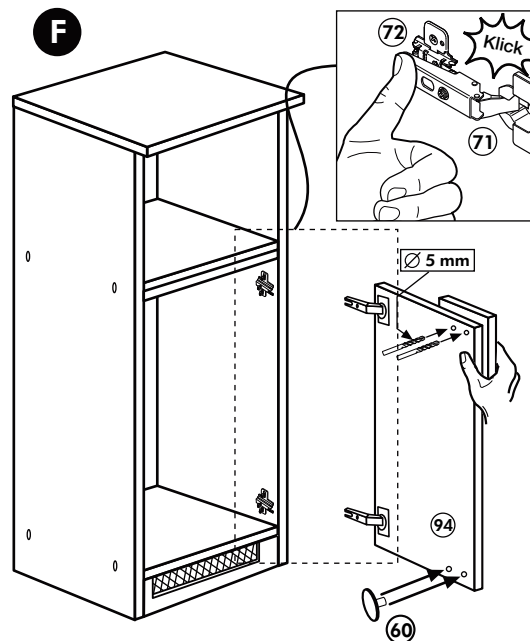

# Back-/Kühlumbau 165cm

Nr. 318 Rev.00

<b>22</b>		8x
<b>23</b>		8x Ø 3
<b>26</b>		2x 4,0 x 30 M4
<b>60</b>		2x Ø 5
<b>72</b>		2x
<b>21</b>		1x
<b>70</b>		1x LEIM GLUE
<b>71</b>		2x
<b>63</b>		10x 8 x 30

# Seitenschrank 165cm

Nr. 304 Rev.00

- 22** 4x 4,0 x 30 M4
- 23** 4x Ø 3
- 26** 2x 4,0 x 30 M4
- 63** 10x 8 x 30
- 27** 3x 3,0 x 20
- 34** 16x
- 70** 1x LEIM GLUE
- 42** 3x
- 46** 3x
- 21** 1x
- 44** 4x