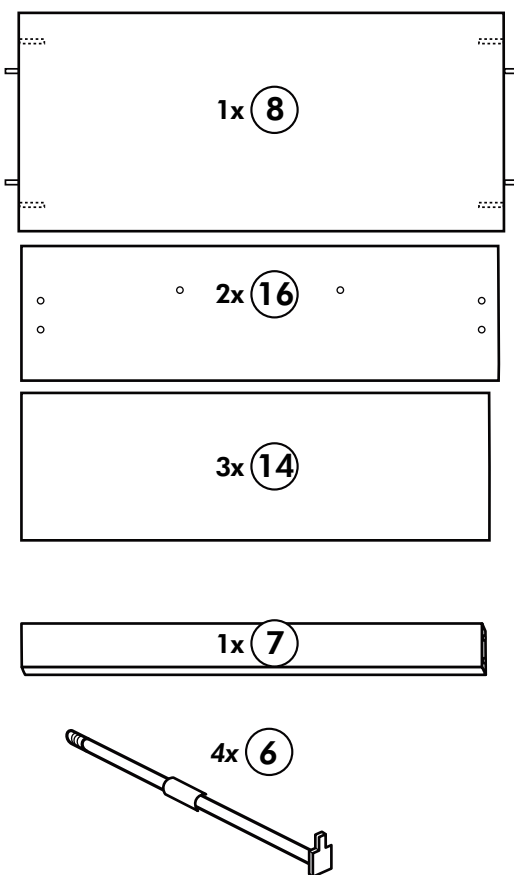

# Seitenschrank 165cm

Nr. 304 Rev.00

- 22** 4x 4,0 x 30 M4
- 23** 4x Ø 3
- 26** 2x 4,0 x 30 M4
- 63** 10x 8 x 30
- 27** 3x 3,0 x 20
- 34** 16x
- 70** 1x LEIM GLUE
- 42** 3x
- 46** 3x
- 21** 1x
- 44** 4x

1

<p>79</p>  <p>3x rechts</p>	<p>78</p>  <p>3x links</p>	<p>36</p> <p>3,5 x 16</p>  <p>18x</p>
		<p>63</p> <p>8 x 30</p>  <p>4x</p>

2

<p>22</p>  <p>4x</p>	<p>70</p>  <p>1x</p>
---	---

3

(27)	3,0 x 20
24x	
(23)	
4x	