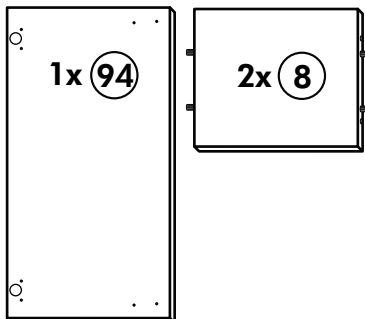

# Back-/Kühlumbau 165cm

Nr. 318 Rev.00

<b>22</b>		8x
<b>23</b>		8x Ø 3
<b>26</b>		2x 4,0 x 30 M4
<b>60</b>		2x Ø 5
<b>72</b>		2x
<b>21</b>		1x
<b>70</b>		1x LEIM GLUE
<b>71</b>		2x
<b>63</b>		10x 8 x 30

# Seitenschrank 165cm

Nr. 304 Rev.00

- 22** 4x 4,0 x 30 M4
- 23** 4x Ø 3
- 26** 2x 4,0 x 30 M4
- 63** 10x 8 x 30
- 27** 3x 3,0 x 20
- 34** 16x
- 70** 1x LEIM GLUE
- 42** 3x
- 46** 3x
- 21** 1x
- 44** 4x

1

<p>79</p>  <p>3x rechts</p>	<p>78</p>  <p>3x links</p>	<p>36</p> <p>3,5 x 16</p>  <p>18x</p>
		<p>63</p> <p>8 x 30</p>  <p>4x</p>

2

<p>22</p>  <p>4x</p>	<p>70</p>  <p>1x</p>
---	---

3

(27)	3,0 x 20
24x	
(23)	
4x	