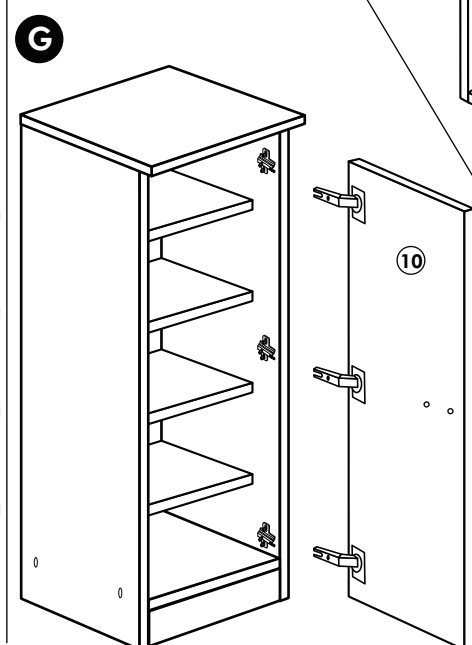

# Back-/Kühlumbau 165cm

Nr. 318 Rev.00

<b>22</b>		8x
<b>23</b>		8x Ø 3
<b>26</b>		2x 4,0 x 30 M4
<b>60</b>		2x Ø 5
<b>72</b>		2x
<b>21</b>		1x
<b>70</b>		1x LEIM GLUE
<b>71</b>		2x
<b>63</b>		10x 8 x 30

# Seitenschrank 165cm

Nr. 304 Rev.00

- 22** 4x 4,0 x 30 M4
- 23** 4x Ø 3
- 26** 2x 4,0 x 30 M4
- 63** 10x 8 x 30
- 27** 3x 3,0 x 20
- 34** 16x
- 70** 1x LEIM GLUE
- 42** 3x
- 46** 3x
- 21** 1x
- 44** 4x