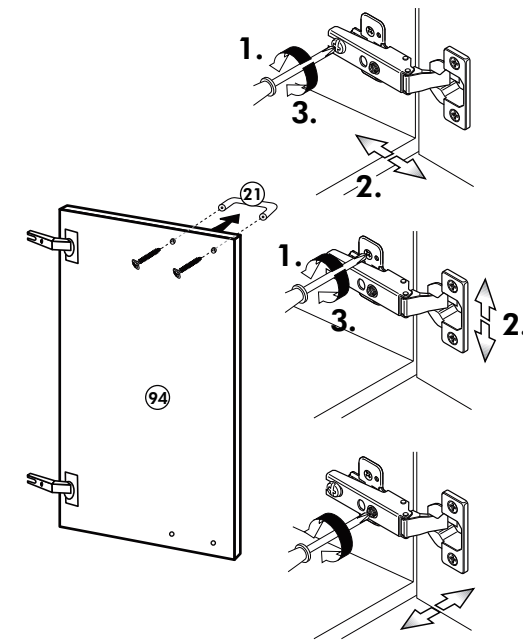

# Back-/Kühlumbau 165cm

Nr. 318 Rev.00

<b>22</b>		8x
<b>23</b>		8x Ø 3
<b>26</b>		2x 4,0 x 30 M4
<b>60</b>		2x Ø 5
<b>72</b>		2x
<b>21</b>		1x
<b>70</b>		1x LEIM GLUE
<b>71</b>		2x
<b>63</b>		10x 8 x 30

1

<p>79</p>  <p>3x rechts</p>	<p>78</p>  <p>3x links</p>	<p>36</p> <p>3,5 x 16</p>  <p>18x</p>
		<p>63</p> <p>8 x 30</p>  <p>4x</p>

2

<p>22</p>  <p>4x</p>	<p>70</p>  <p>1x</p>
---	---

3

(27)	3,0 x 20
24x	
(23)	
4x	