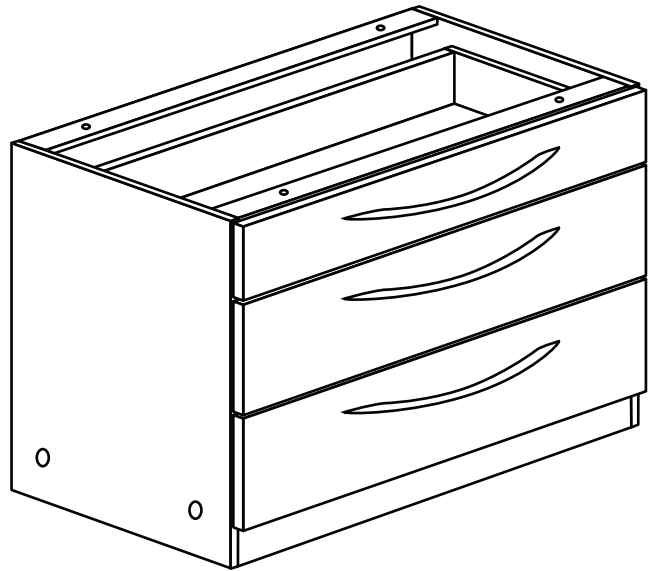

Unterschrank

Nr. 016 Rev.02