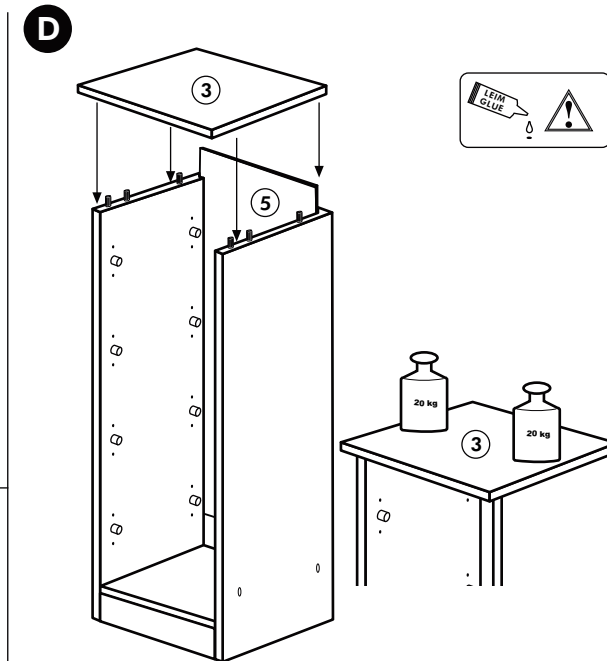

# Back-/Kühlumbau 165cm

Nr. 318 Rev.00

<b>22</b>		8x
<b>23</b>		8x Ø 3
<b>26</b>		2x 4,0 x 30 M4
<b>60</b>		2x Ø 5
<b>72</b>		2x
<b>21</b>		1x
<b>70</b>		1x LEIM GLUE
<b>71</b>		2x
<b>63</b>		10x 8 x 30

# Seitenschrank 165cm

Nr. 304 Rev.00

- 22** 4x 4,0 x 30 M4
- 23** 4x Ø 3
- 26** 2x 4,0 x 30 M4
- 63** 10x 8 x 30
- 27** 3x 3,0 x 20
- 34** 16x
- 70** 1x LEIM GLUE
- 42** 3x
- 46** 3x
- 21** 1x
- 44** 4x