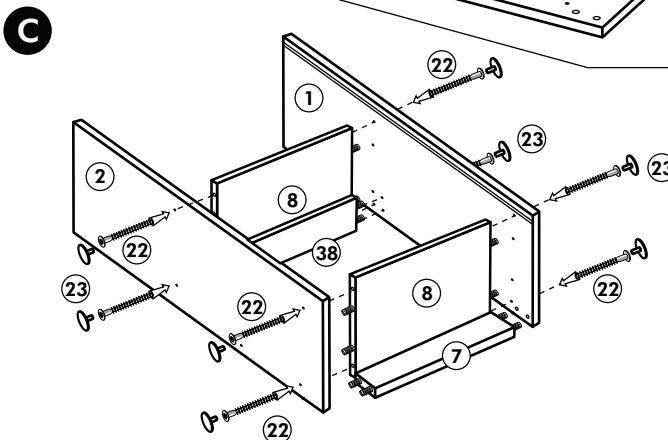

# Back-/Kühlumbau 165cm

Nr. 318 Rev.00

<b>22</b>		8x
<b>23</b>		8x Ø 3
<b>26</b>		2x 4,0 x 30 M4
<b>60</b>		2x Ø 5
<b>72</b>		2x
<b>21</b>		1x
<b>70</b>		1x LEIM GLUE
<b>71</b>		2x
<b>63</b>		10x 8 x 30

# Seitenschrank 165cm

Nr. 304 Rev.00

- 22** 4x 4,0 x 30 M4
- 23** 4x Ø 3
- 26** 2x 4,0 x 30 M4
- 63** 10x 8 x 30
- 27** 3x 3,0 x 20
- 34** 16x
- 70** 1x LEIM GLUE
- 42** 3x
- 46** 3x
- 21** 1x
- 44** 4x