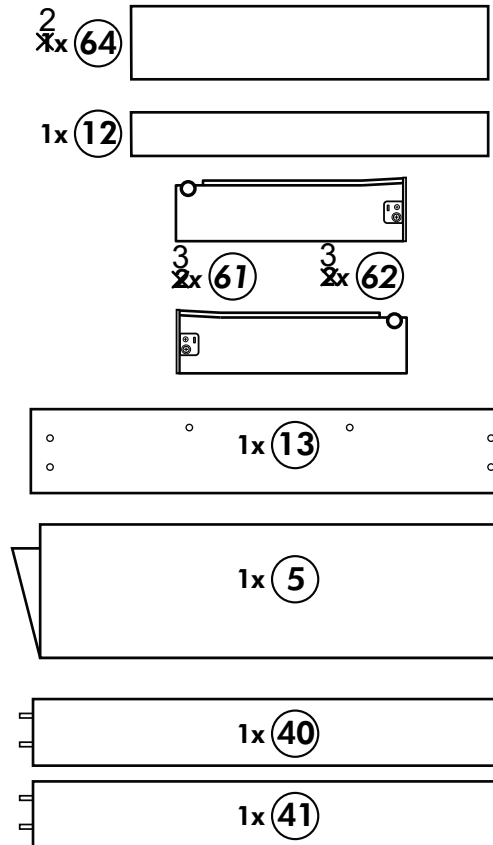

# Seitenschrank 165cm

Nr. 304 Rev.00

- 22** 4x 4,0 x 30 M4
- 23** 4x Ø 3
- 26** 2x 4,0 x 30 M4
- 63** 10x 8 x 30
- 27** 3x 3,0 x 20
- 34** 16x
- 70** 1x LEIM GLUE
- 42** 3x
- 46** 3x
- 21** 1x
- 44** 4x

# Unterschrank

Nr. 016 Rev.02

<b>78</b>  3x links	<b>79</b>  3x rechts	<b>22</b>  4x	<b>36</b>  56x 3,5 x 16	<b>23</b>  4x	<b>126</b>  4x
<b>27</b>  24x 3,0 x 20	<b>63</b>  4x 8 x 30	<b>106</b>  4x 4,0 x 30	<b>26</b>  6x 4,0 x 30 M4	<b>70</b>  1x LEIM GLUE	<b>21</b>  3x

1

<p>79</p>  <p>3x rechts</p>	<p>78</p>  <p>3x links</p>	<p>36</p> <p>3,5 x 16</p>  <p>18x</p>
		<p>63</p> <p>8 x 30</p>  <p>4x</p>

2

<p>22</p>  <p>4x</p>	<p>70</p>  <p>1x</p>
---	---

3

(27)	3,0 x 20
24x	
(23)	
4x	

4 2x

36	3,5 x 16
28x	
126	
4x	

26		4 x 30
4x		
21		
2x		

5

36	3,5 x 16
10x	
26	4 x 30
2x	
21	
1x	

6

106 4,0 x 30  
4x