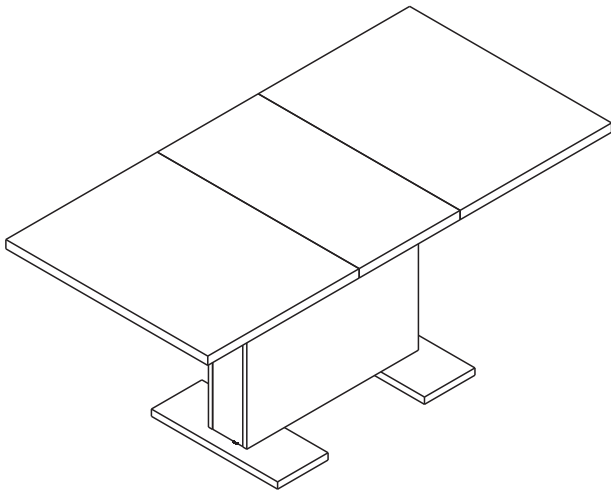

016/246 - 016/510

HELA Tische Möbel Vertriebs GmbH
Scheidkamp 14
D-32584 Löhne 05.2019

I	1	x1
I	2	x1
I	3	x1
II	4	x2
II	5	x2
I	6	x2
II	7	x2

x2

016/246 - 016/510

016/246 - 016/510

6

016/246 - 016/510

"Rubina"

1

2

3

1	1x
2	1x
3	1x

<p>A</p>  <p>M6x20mm 4x</p>	<p>B</p>  <p>M8x20mm 4x</p>	<p>C</p>  <p>Ø18*Ø8*1.5mm 4x</p>	<p>D</p>  <p>Ø18*Ø6*1.5mm 4x</p>	<p>E</p>  <p>M8 4x</p>	<p>F</p>  <p>4mm 1x</p>	<p>G</p>  <p>6mm 1x</p>
<p>H</p>  <p>M4x20mm 4x</p>	<p>I</p>  <p>2x</p>					