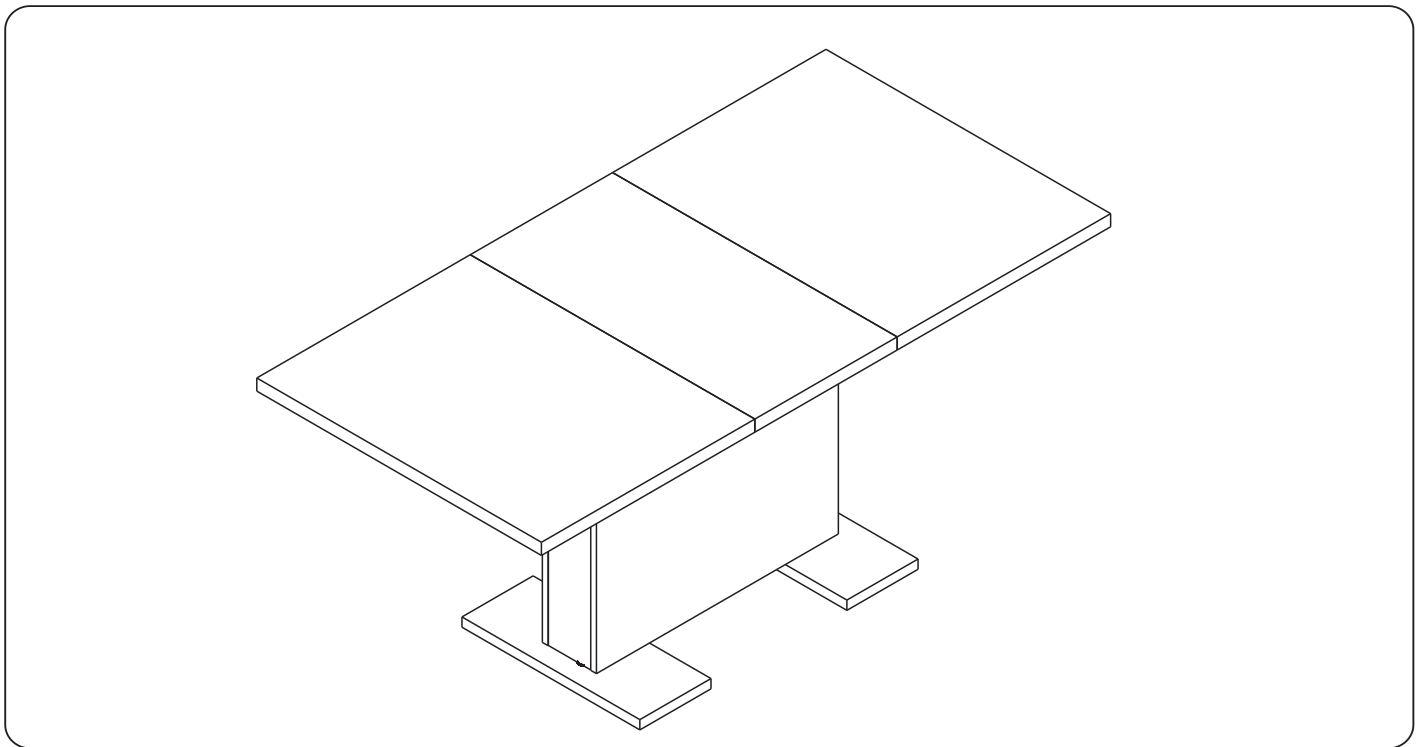

016/246 - 016/510

HELA Tische Möbel Vertriebs GmbH
Scheidkamp 14
D-32584 Löhne 05.2019

I	1	x1
I	2	x1
I	3	x1
II	4	x2
II	5	x2
I	6	x2
II	7	x2

x2

016/246 - 016/510

016/246 - 016/510

6

016/246 - 016/510

"Rubina"

1

2

3

1	1x
2	1x
3	1x

<p>A</p>  <p>M6x20mm 4x</p>	<p>B</p>  <p>M8x20mm 4x</p>	<p>C</p>  <p>Ø18*Ø8*1.5mm 4x</p>	<p>D</p>  <p>Ø18*Ø6*1.5mm 4x</p>	<p>E</p>  <p>M8 4x</p>	<p>F</p>  <p>4mm 1x</p>	<p>G</p>  <p>6mm 1x</p>
<p>H</p>  <p>M4x20mm 4x</p>	<p>I</p>  <p>2x</p>					