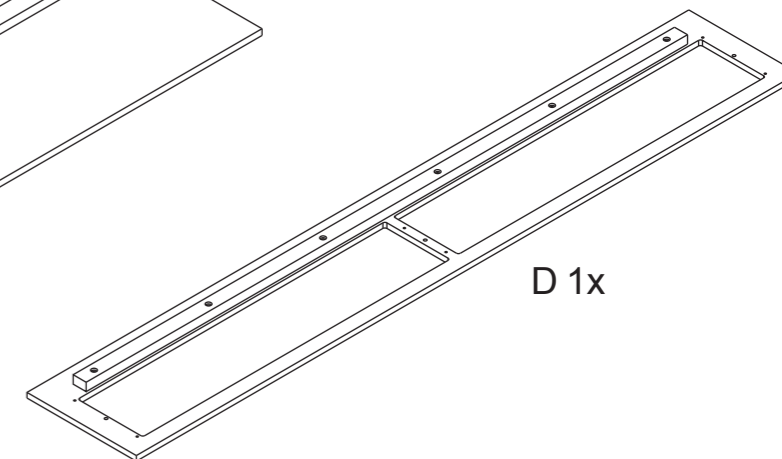

QUALITY:

RESISTANCE:

RESPONSIBILITY:

INFO:

+41 41 780 38 08

info@phoenix-group.ch

www.miamidesigncollection.com

Miami
...the art of living

D 1x