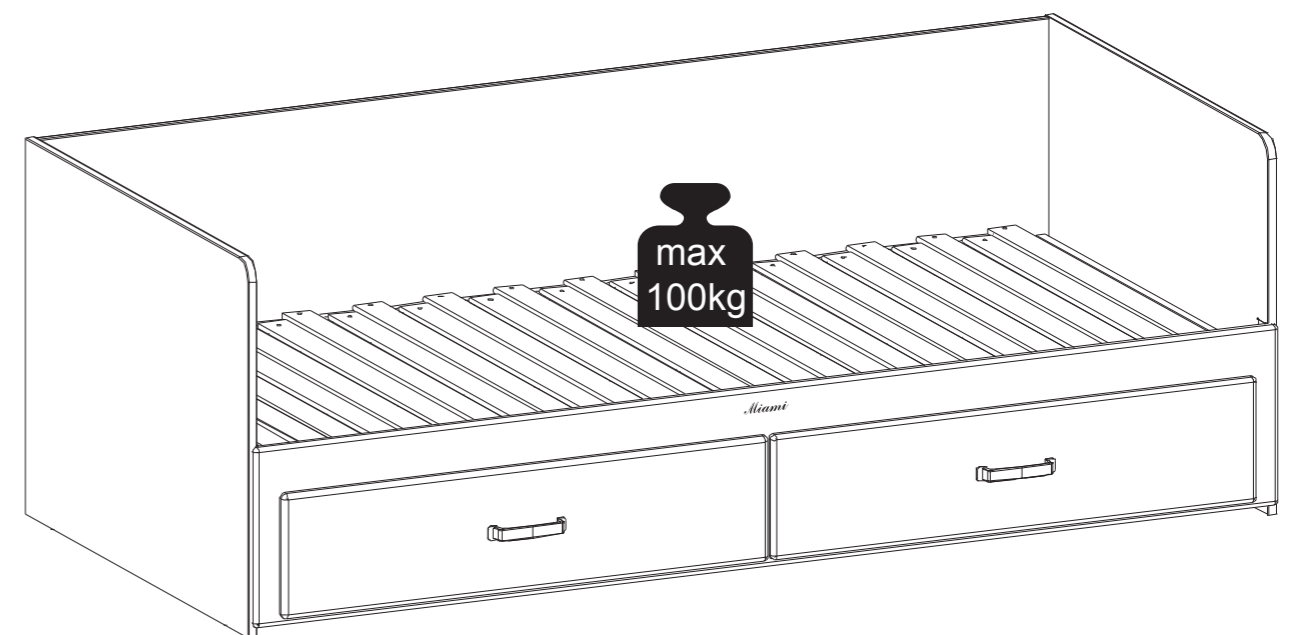

Miami

...the art of living

max
100kg

Item/Artikel: 415703
Size/Maße: 204,2x70x94,8 cm

a 28x

b 28x

c 10x

d 28x