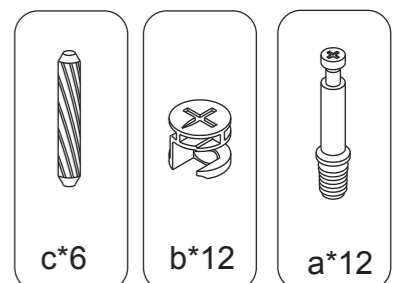

Collection ,MIAMI'
BÜRO

ITM:805701
BxHxT: 150x74x70 cm

ITM:805703
BxHxT: 36x59,9x40 cm

ITM:805705
BxHxT: 36x68,5x40 cm

ITM:155741
BxHxT: 110x150x43 cm

ITM:125701
BxHxT: 97,6x73,9x34 cm

1

2

d*6

3

d*6

Collection ,MIAMI' BABYZIMMER

ITM:415705
BxHxT: 76x81x143,4 cm
(70x140cm)

ITM:415706
BxHxT: 139x12,9x1,6 cm

ITM: 715703
BxHxT: 80x2,1x14 cm

ITM:155742
BxHxT: 97,6x10,1x81 cm