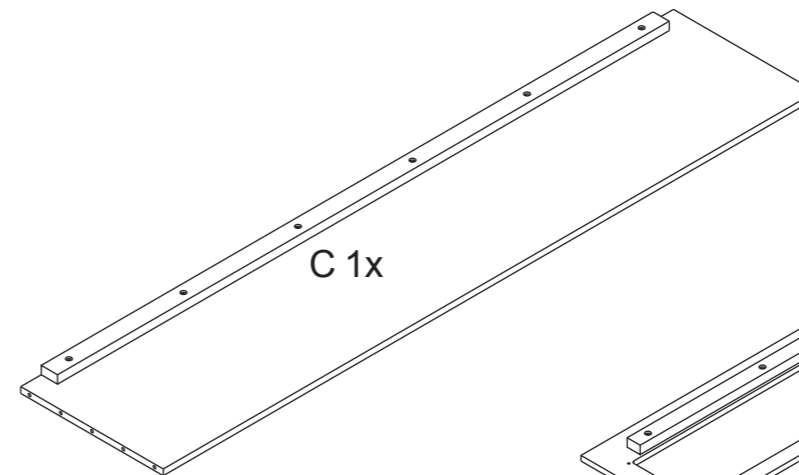

QUALITY:

RESISTANCE:

RESPONSIBILITY:

INFO:

+41 41 780 38 08

info@phoenix-group.ch

www.miamidesigncollection.com

Miami
...the art of living

C 1x