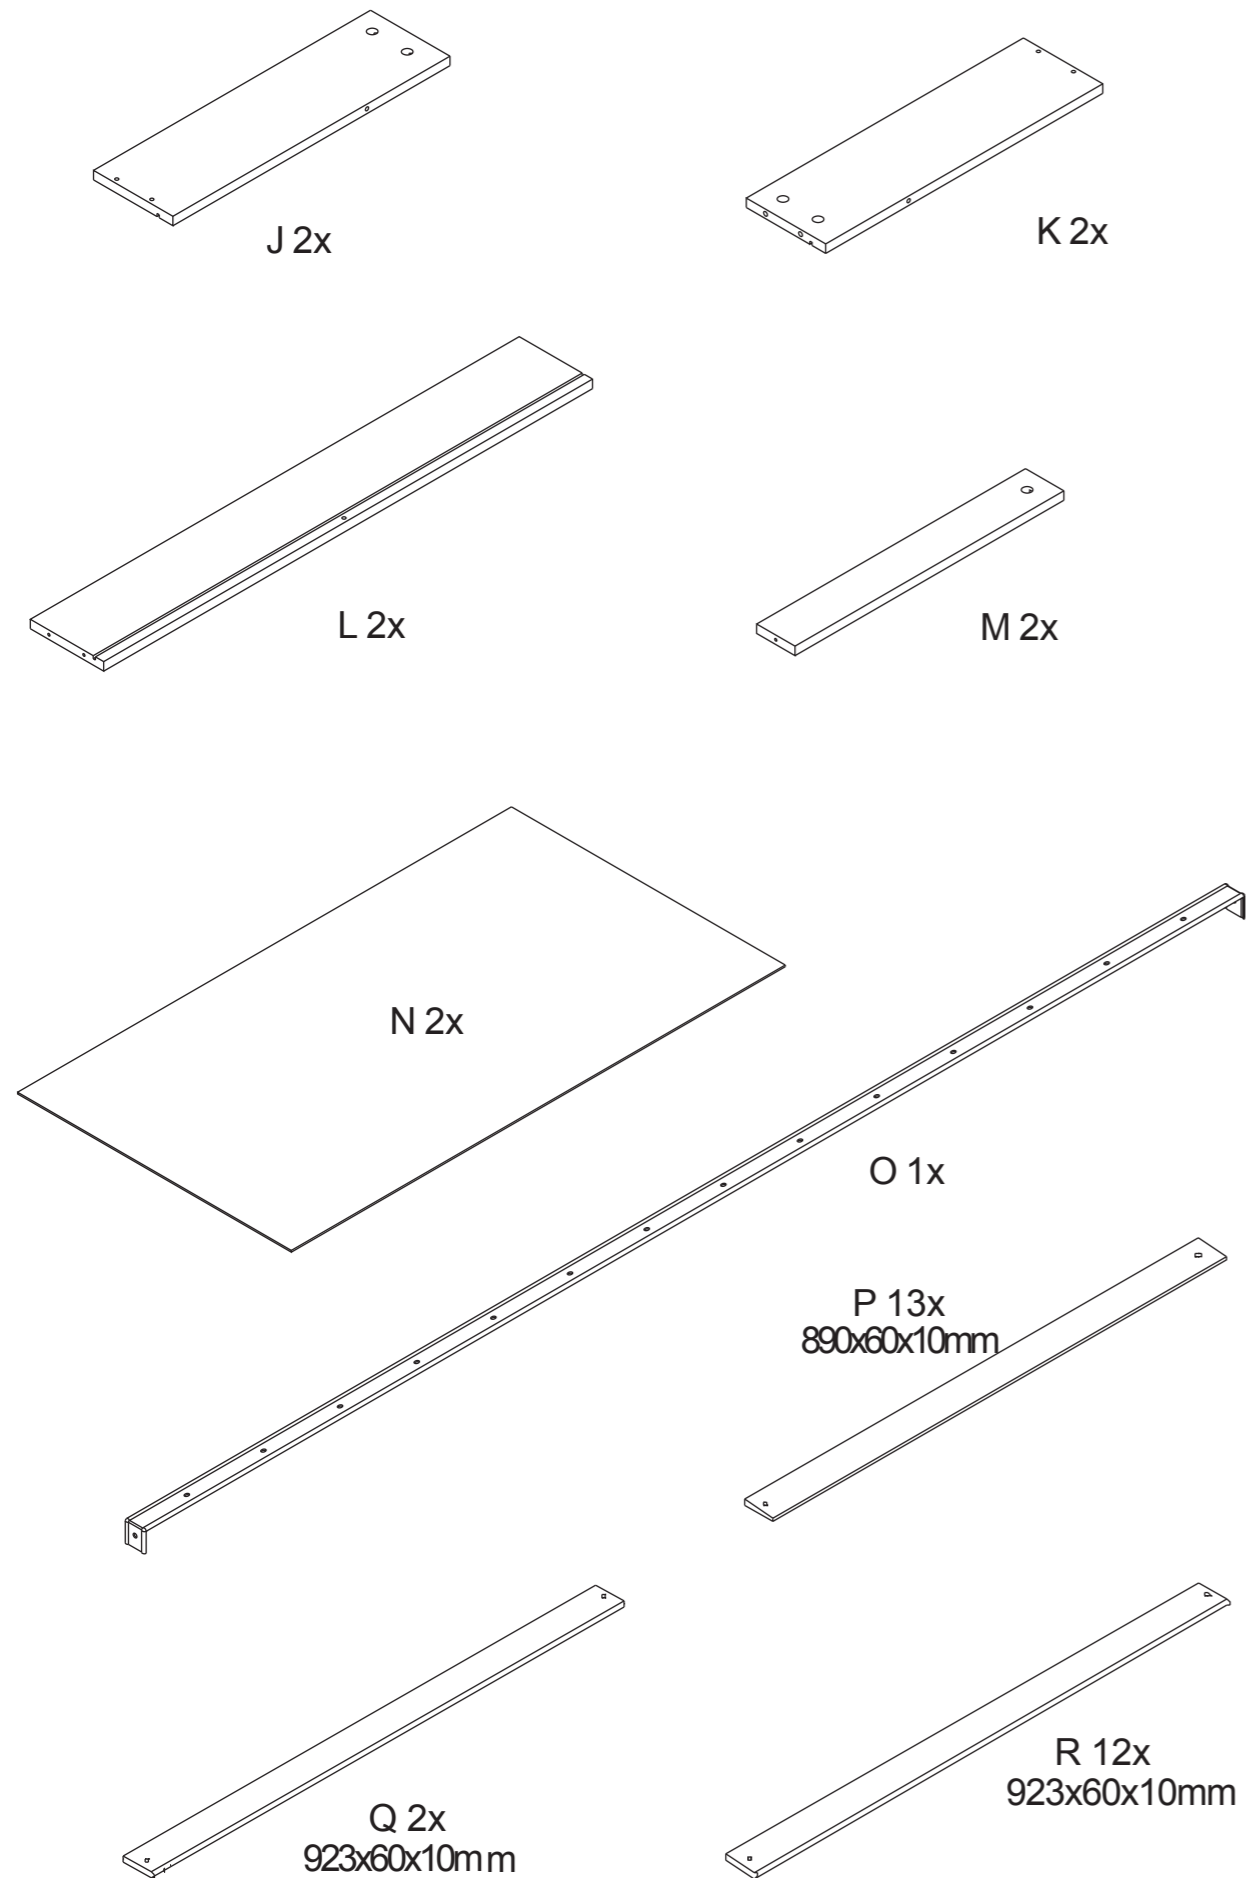

- DE WICHTIG! - FÜR SPÄTERES NACHSCHLAGEN AUFBEWAHREN! SORGFÄLTIG LESEN!
- GB ATTENTION! - PLEASE STORE FOR FURTHER ENQUIRIES! READ CAREFULLY!
- FR IMPORTANT! - CONSERVER POUR UNE UTILISATION ULTÉRIEURE - LIRE ATTENTIVEMENT!
- ES ¡ATENCIÓN! - GUARDAR PARA UN USO POSTERIOR. - LÉASE DETENIDAMENTE!
- PT IMPORTANTE! - GUARDAR PARA FUTURAS CONSULTAS - LER COM ATENÇÃO!
- IT IMPORTANTE! - CONSERVARE PER L'USO FUTURO - LEGGERE CON ATTENZIONE!
- NL BELANGRIJK! - BEWAAR DE HANDLEIDING VOOR LATERE RAADPLEGING!
  ZORGVULDIG LEZEN!
- DK VIGTIGT! - BØR OPBEVARES TIL SENERE BRUG - SKAL LÆSES GRUNDIGT!
- SE VIKTIGT! - SPARAS FÖR FRAMTIDA BRUK - MÅSTE LÄSAS NOGA!
- FI TÄRKEÄÄ! - SÄILYTÄ MYÖHEMPÄÄ KÄYTTÖÄ VARTEN - LUE TARKKAAVAISESTI!
- NO VIKTIG! - OPPBEVARES FOR SENERE BRUK - MÅ LESES NØYE!
- PL WAŻNE! - ZACHOWAĆ NA PRZYSZŁOŚĆ! STARANNIE PRZECZYTAĆ!
- CZ DŮLEŽITÉ! - NÁVOD SI USCHÓVEJTE PRO POZDĚJŠÍ POUŽITÍ! - PEČLIVĚ SI JEJ PROČTĚTE!
- HU FONTOS! - KÉSŐBBI FELHASZNÁLÁSRA ŐRIZZE MEG - GONDOSAN OLVASSA EL!
- HR VAŽNO! - SAČUVATI ZA KASNIJU UPORABU - PAŽLJIVO PROČITATI!
- RO IMPORTANT! - PĂSTRĂȚI PENTRU UTILIZARE ULTERIOARĂ - CITIȚI CU ATENȚIE!
- RS VAŽNO! - ČUVATI ZA KASNIJU UPOTREBU - PAŽLJIVO SVE PROČITATI!
- SK DÔLEŽITÉ! - NÁVOD UCHOVAJTE NA NESKORŠIE POUŽITIE -
  DÔKLADNE SI HO PREČÍTAJTE!
- SI POMEMBNO! - SHRANITE ZA KASNEJŠO UPORABO - TEMELJITO PREBERITE!
- TR ÖNEMLİ! - DAHA SONRA KULLANILMAK ÜZERE DE MUHAFZA EDİNİZ -
  DİKKATLE OKUYUNUZ!
- GR ΣΗΜΑΝΤΙΚΟ! - ΝΑ ΦΥΛΑΣΣΕΤΑΙ ΓΙΑ ΑΡΓΟΤΕΡΗ ΧΡΗΣΗ - ΝΑ ΔΙΑΒΑΖΕΤΑΙ ΜΕ ΠΡΟΣΟΧΗ!
- RU ВАЖНО: ВНИМАТЕЛЬНО ПРОЧТИТЕ И СОХРАНИТЕ!