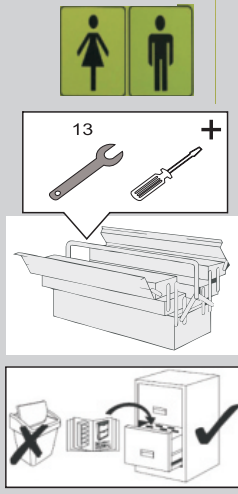

# SUNNY

- (DE) Montageanleitung
- (IT) Istruzioni di montaggio
- (FR) Notice de montage
- (PL) Instrukcja montażu
- (RO) Instrucțiuni de asamblare
- (SK) Montážny návod
- (CZ) Montážní návod
- (NL) Handleiding voor de montage
- (HU) Szerelési útmutató
- (GB) Assembly instructions
- (TR) Montaj talimatı
- (RU) Инструкция по монтажу

4 x (8x100)  a	2 x (8x70)  e	6 x M8  c	9 x (4x16)  d	6 x 50mm  w	6 x (5x35)  t	4 x (6x25)  f	4 x (6x35)  g
6 x  z	4 x  i	4 x  k	6 x O8  b	10x  y	2x  1	1x  2	