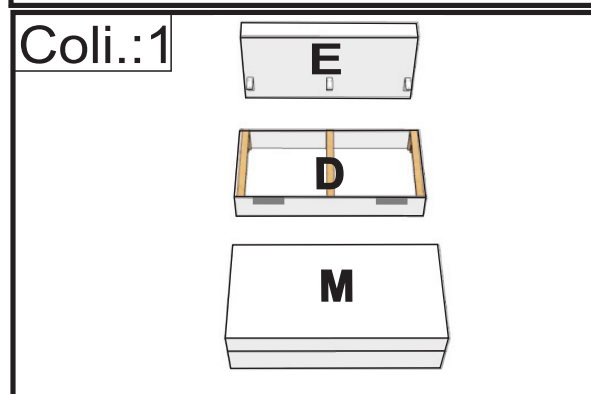

# SUNNY

- (DE) Montageanleitung
- (IT) Istruzioni di montaggio
- (FR) Notice de montage
- (PL) Instrukcja montażu
- (RO) Instrucțiuni de asamblare
- (SK) Montážny návod
- (CZ) Montážní návod
- (NL) Handleiding voor de montage
- (HU) Szerelési útmutató
- (GB) Assembly instructions
- (TR) Montaj talimatı
- (RU) Инструкция по монтажу

4 x (8x100)  a	2 x (8x70)  e	6 x M8  c	9 x (4x16)  d	6 x 50mm  w	6 x (5x35)  t	4 x (6x25)  f	4 x (6x35)  g
6 x  z	4 x  i	4 x  k	6 x O8  b	10x  y	2x  1	1x  2	