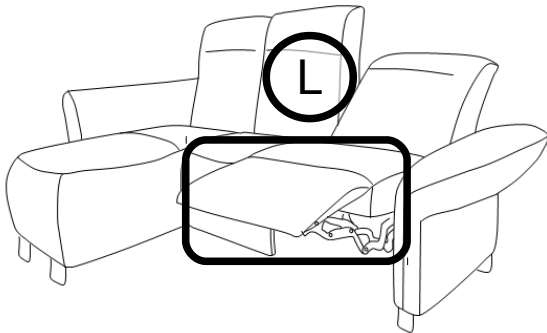

Service · Dienstverlening · Servis · Servis · Сервисная служба · Serviciu · Services · Servizio
·Servisný list · Szolgáltatás · Servisní list

Name · Naam · Nazwa · İsim · Название · Nume · Nome · Nazov · Nazov ·
Název · Neve

TOWNSHIP

Typ · Type · Tip · Тип · Tipo · Típus