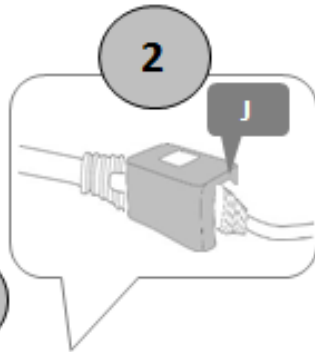

G x 1

H x 1

I x 1

J x 2

Input: 100-240V~,50/60Hz,1.6A
Output: 29V=2A

ca. 4 m

ca. 120 cm

1

H

3

4

G

5

I