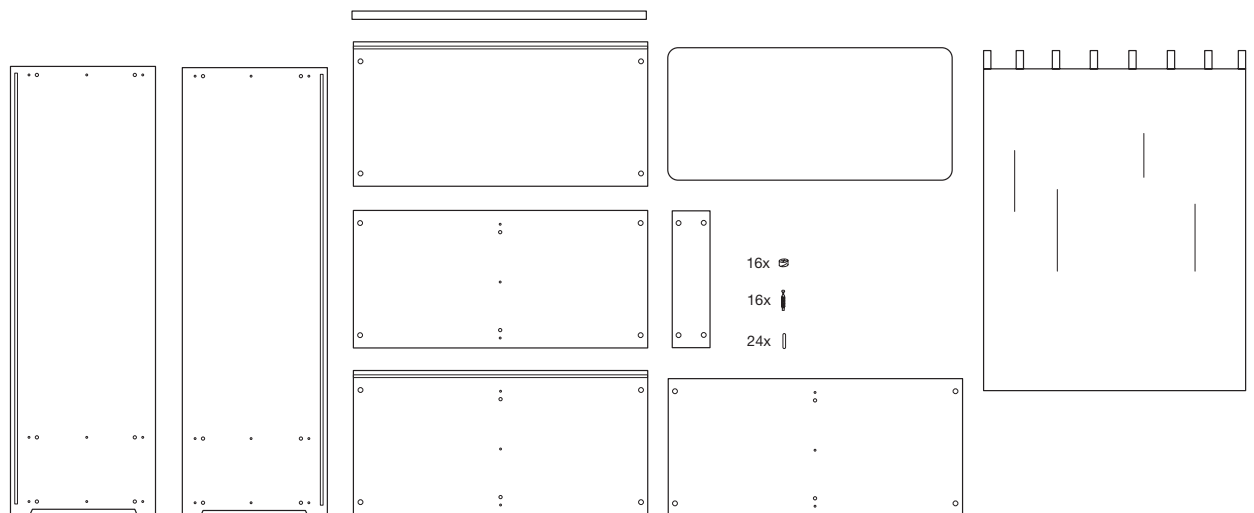

aufbauanleitung
instructions
notice de montage

Tojo™

nische

design: eigenwert (schweiz)

bestehend aus:

1 x Boden
1 x Deckel
2 x Seitenwände
1 x Rückwand
1 x Zwischenboden
1 x Zwischenstütze
1 x Stange
1 x Matratze
1 x Vorhang