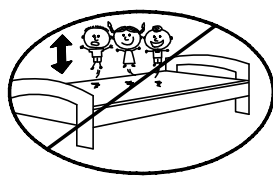

HEDDI 90

15min

- | | |
|----------------------------------|------------------------------|
| (D) Montageanleitung | (HU) Szerelési útmutató |
| (NL) Handleiding voor de montage | (PL) Instrukcja montażu |
| (TR) Montaj talimatı | (RU) Инструкция по монтажу |
| (F) Notice de montage | (IT) Istruzioni di montaggio |
| (CZ) Montážní návod | (SK) Návod na montáž |
| (GB) Assembly instructions | (RO) Instrucțiuni de montaj |