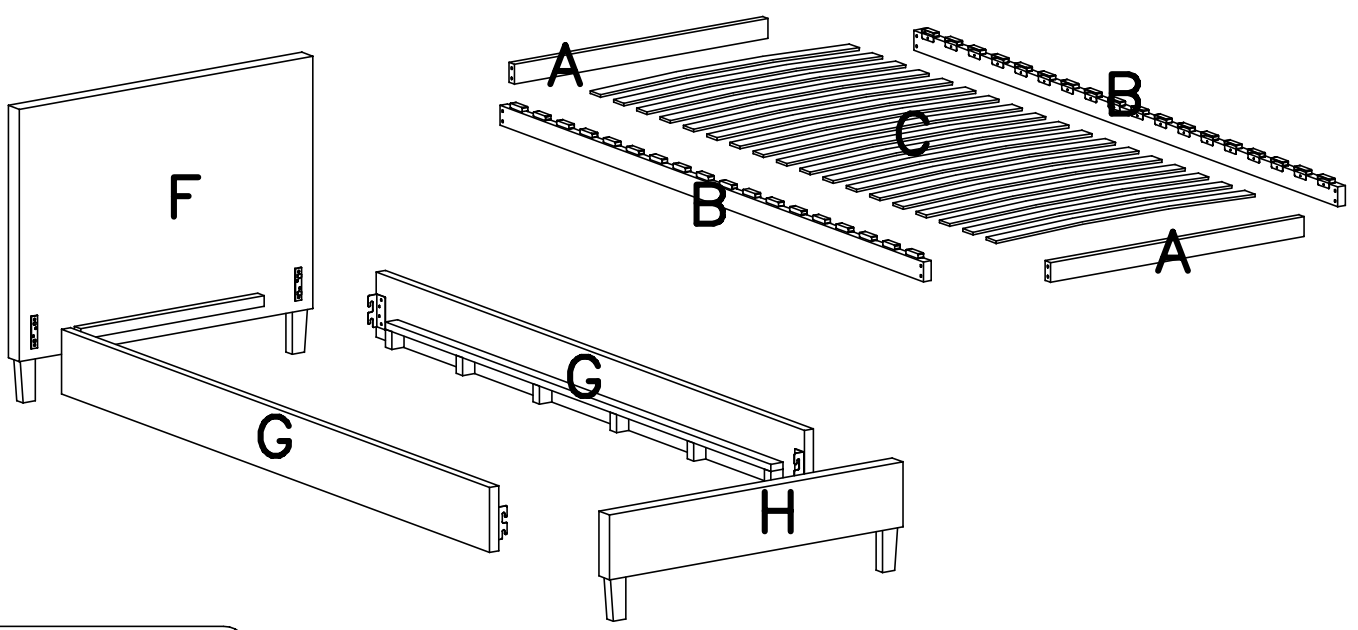

Service • Assistenza • Dienstverlening • Serwis •
Servis • Szerviz • Сервисная служба

Name • Nom • Nome • Naam • Nazwa • Jméno • Název • Név • Denimire • Isim • Название	HEDDI
Nr • No. • N° • Номер • Č • Sz	
Type • Tipo • Typus • Typ • Тип • Тип	90

A X...	B X...	C X...	D X...	E X...
F X...	G X...	H X...	J X...	K X...