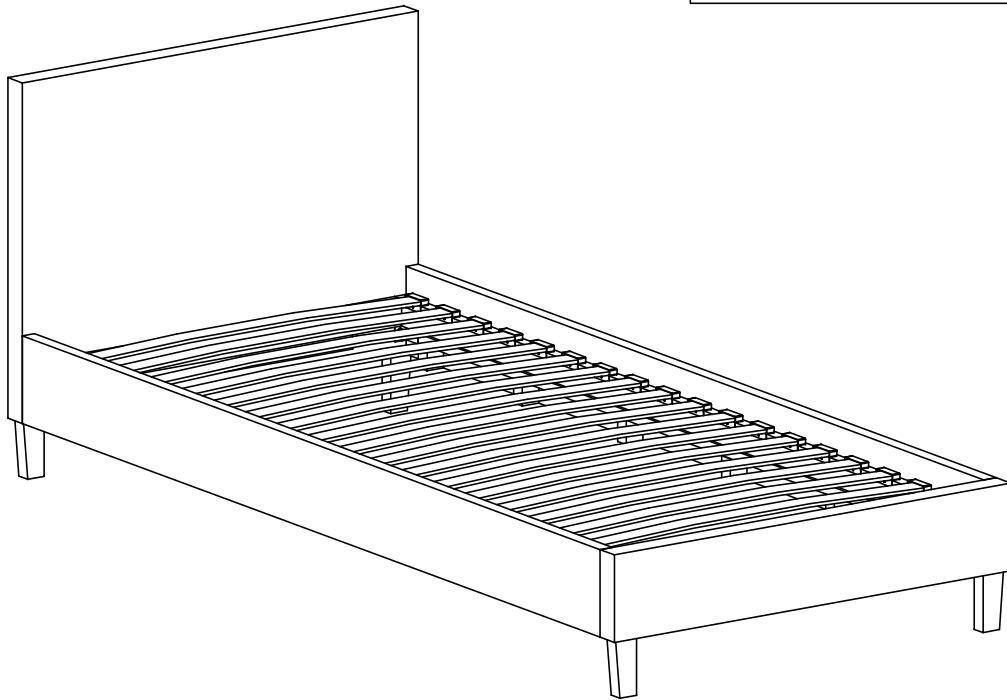

HEDDI 90

15min

- | | |
|----------------------------------|------------------------------|
| (D) Montageanleitung | (HU) Szerelési útmutató |
| (NL) Handleiding voor de montage | (PL) Instrukcja montażu |
| (TR) Montaj talimatı | (RU) Инструкция по монтажу |
| (F) Notice de montage | (IT) Istruzioni di montaggio |
| (CZ) Montážní návod | (SK) Návod na montáž |
| (GB) Assembly instructions | (RO) Instrucțiuni de montaj |