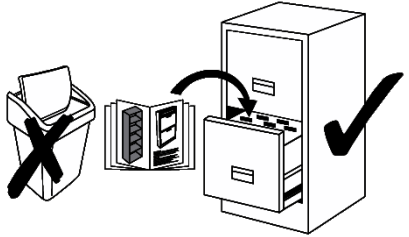

Name · Naam · Nazwa · Ísim · Название · Nume · Nome · Názov · Názov ·
Název · Neve
DAYTONA, DELOS, MILOS, VALESCA, PALMERA
Тип · Type · Tip · Тип · Tipo · Típus
1200

v1		a	b	c	d
		x4	x4	x1	x4
v2		a	b	c	
		a1 x4	x4	x1	
v3		a	d		
		x4	x4