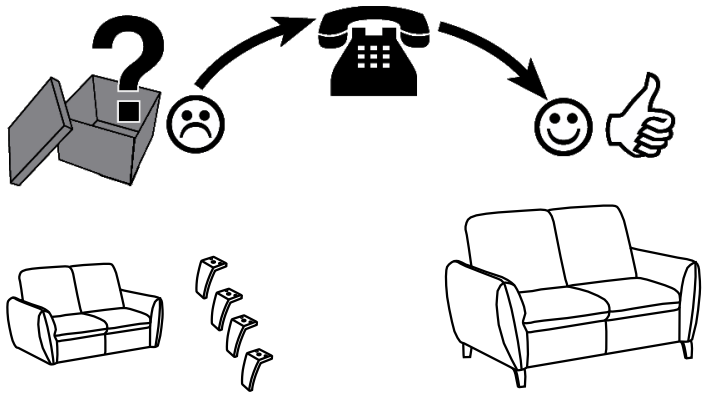

Name · Naam · Nazwa · Ísim · Название · Nume · Nome · Názov · Názov ·
Název · Neve
DAYTONA, DELOS, MILOS, VALESCA, PALMERA
Тип · Type · Tip · Тип · Tipo · Típus
1200

v1		a	b	c	d
		x4	x4	x1	x4
v2		a	b	c	
		a1 x4	x4	x1	
v3		a	d		
		x4	x4