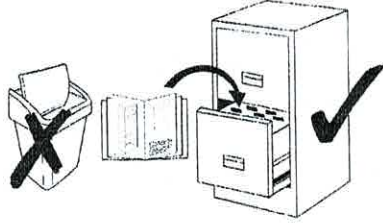

- D** Aufbauanleitung
- NL** Handleiding voor de Montage
- PL** Instrukcja montażu
- SK** Montážny návod

- RO** Instrucțiuni de asamblare
- GB** Assembly Instruction
- TR** Montaj Talimatları
- CZ** Shromážďovací instrukce

- I** Istruzioni per il montaggio
- F** Instructions de montage
- RU** Инструкция по монтажу
- H** Gennyesedés utasítások

Polsterbett-Gestoffeerde bed-Tapicerowane łóżko-Tapitate pat-Upholstered bed-Мягкая кровать-yatak kapitone-Letto imbottito-Lit rembourré
 Čalouněné postele čalouněné postele kápitózott ágy

Malaga

ab Größe 160 cm mit Mittelsteg

Füße rund 2x

- Alle Schrauben vormontiert
- Alle schroeven voorgemonteerde
- Wszystkie śruby zmontowane
- Toate șuruburile pre-asamblate
- Tüm vidalar ön montajlı
- All screws pre-assembled
- Tutte le viti pre-assemblate
- Toutes les vis pré-assemblés
- Все предварительно собранные винты
- minden előszerelt csavar
- všetchny Předmontované šrouby
- všetky Predmontované skrutky