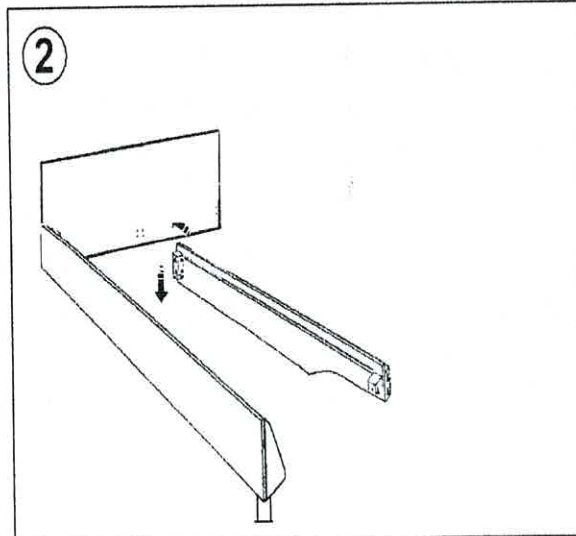

- I** Istruzioni per il montaggio
- F** Instructions de montage
- RU** Инструкция по монтажу
- H** Gennyesedés utasítások

Polsterbett-Gestoffeerde bed-Tapicerowane łóżko-Tapitate pat-Upholstered bed-Мягкая кровать-yatak kapitone-Letto imbottito-Lit rembourré
 Čalouněné postele čalouněné postele kápitózott ágy

Malaga

ab Größe 160 cm mit Mittelsteg

Füße rund 2x

- Alle Schrauben vormontiert
- Alle schroeven voorgemonteerde
- Wszystkie śruby zmontowane
- Toate șuruburile pre-asamblate
- Tüm vidalar ön montajlı
- All screws pre-assembled
- Tutte le viti pre-assemblate
- Toutes les vis pré-assemblés
- Все предварительно собранные винты
- minden előszerelt csavar
- všetchny Předmontované šrouby
- všetky Predmontované skrutky