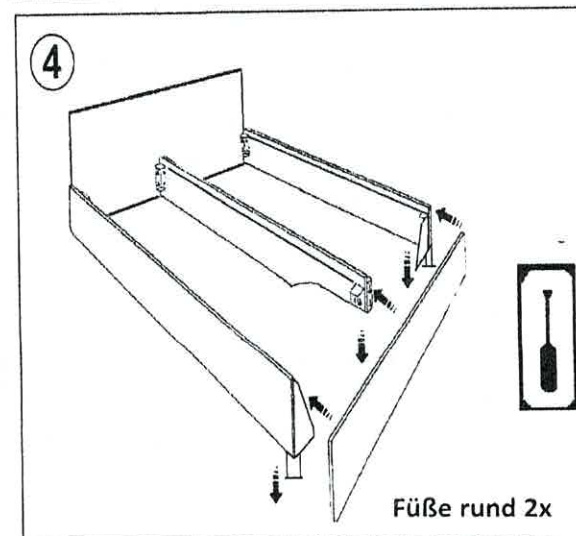

- I** Istruzioni per il montaggio
- F** Instructions de montage
- RU** Инструкция по монтажу
- H** Gennyesedés utasítások

Polsterbett-Gestoffeerde bed-Tapicerowane łóżko-Tapitate pat-Upholstered bed-Мягкая кровать-yatak kapitone-Letto imbottito-Lit rembourré
 Čalouněné postele čalouněné postele kápitózott ágy

Malaga

ab Größe 160 cm mit Mittelsteg

Füße rund 2x

- Alle Schrauben vormontiert
- Alle schroeven voorgemonteerde
- Wszystkie śruby zmontowane
- Toate șuruburile pre-asamblate
- Tüm vidalar ön montajlı
- All screws pre-assembled
- Tutte le viti pre-assemblate
- Toutes les vis pré-assemblés
- Все предварительно собранные винты
- minden előszerelt csavar
- všetchny Předmontované šrouby
- všetky Predmontované skrutky