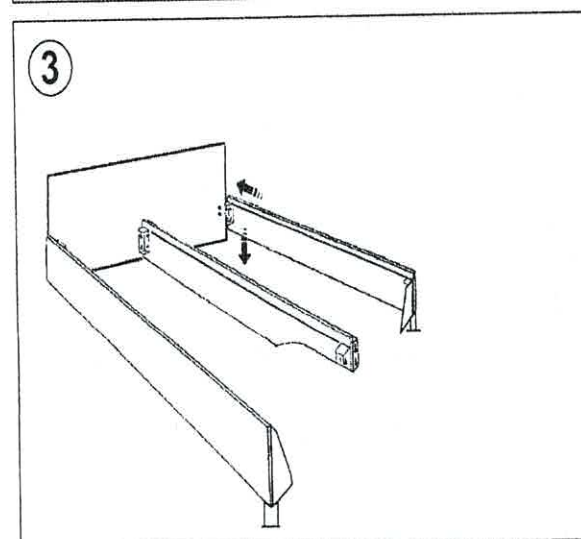

- I** Istruzioni per il montaggio
- F** Instructions de montage
- RU** Инструкция по монтажу
- H** Gennyesedés utasítások

Polsterbett-Gestoffeerde bed-Tapicerowane łóżko-Tapitate pat-Upholstered bed-Мягкая кровать-yatak kapitone-Letto imbottito-Lit rembourré
 Čalouněné postele čalouněné postele kápitózott ágy

Malaga

ab Größe 160 cm mit Mittelsteg

Füße rund 2x

- Alle Schrauben vormontiert
- Alle schroeven voorgemonteerde
- Wszystkie śruby zmontowane
- Toate șuruburile pre-asamblate
- Tüm vidalar ön montajlı
- All screws pre-assembled
- Tutte le viti pre-assemblate
- Toutes les vis pré-assemblés
- Все предварительно собранные винты
- minden előszerelt csavar
- všetchny Předmontované šrouby
- všetky Predmontované skrutky