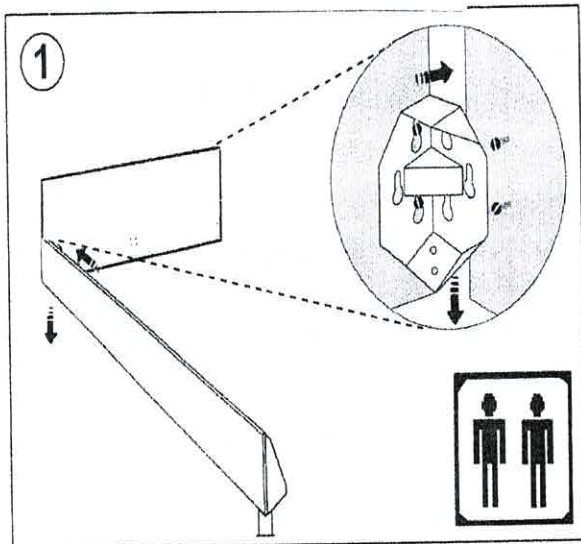

- I** Istruzioni per il montaggio
- F** Instructions de montage
- RU** Инструкция по монтажу
- H** Gennyesedés utasítások

Polsterbett-Gestoffeerde bed-Tapicerowane łóżko-Tapitate pat-Upholstered bed-Мягкая кровать-yatak kapitone-Letto imbottito-Lit rembourré
 Čalouněné postele čalouněné postele kápitózott ágy

Malaga

ab Größe 160 cm mit Mittelsteg

Füße rund 2x

- Alle Schrauben vormontiert
- Alle schroeven voorgemonteerde
- Wszystkie śruby zmontowane
- Toate șuruburile pre-asamblate
- Tüm vidalar ön montajlı
- All screws pre-assembled
- Tutte le viti pre-assemblate
- Toutes les vis pré-assemblés
- Все предварительно собранные винты
- minden előszerelt csavar
- všetchny Předmontované šrouby
- všetky Predmontované skrutky