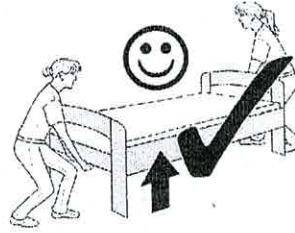

- **D** Aufbauanleitung
- **NL** Handleiding voor de Montage
- **PL** Instrukcja montażu
- **SK** Montážny návod

- **RO** Instrucțiuni de asamblare
- **GB** Assembly Instruction
- **TR** Montaj Talimatları
- **CZ** Shromážďovací instrukce

- **I** Istruzioni per il montaggio
- **F** Instructions de montage
- **RU** Инструкция по монтажу
- **H** Gennyesedés utasítások

Polsterbett-Gestoffeerde bed-Tapicerowane łóżko-Tapitate pat-Upholstered bed-Мягкая кровать-yatak kapitone-Letto imbottito-Lit rembourré
Čalouněné postele čalouněné postele kápitózott ágy