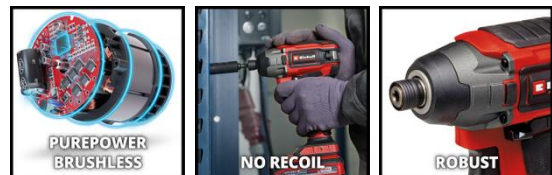

Technische Daten

- Leerlaufdrehzahl	0 - 2900 min⁻¹
- Werkzeug-Aufnahme (6-Kant)	Bithalter (6,35mm/1/4")
- Art der Bit-Sicherung	Mechanische Verriegelung
- Max. Drehmoment hart	220 Nm