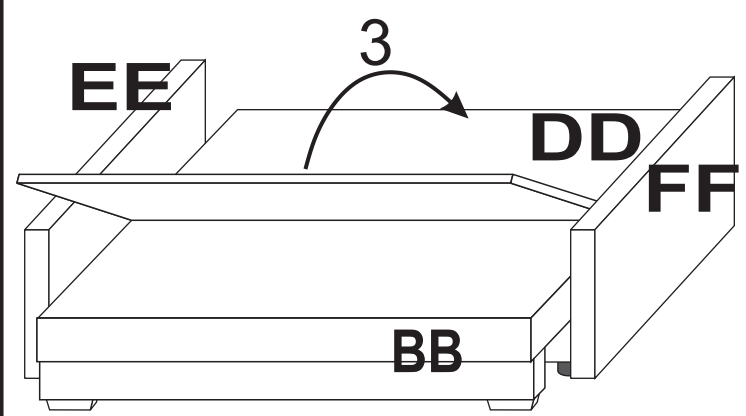

5

6

7

8

BERLIN AT SOFA

- (DE) Montageanleitung
- (IT) Istruzioni di montaggio
- (PL) Instrukcja montażu
- (FR) Notice de montage
- (NL) Handleiding voor de montage
- (RO) Instrucțiuni de asamblare
- (GB) Assembly instructions
- (SK) Montážny návod
- (TR) Montaj talimatı
- (CZ) Montážní návod
- (RU) Инструкция по монтажу
- (HU) Szerelési útmutató

Name - Nazwa - Naam - Name - Isim - название
Nome - Nom - Numele - Meno - Jméno - Neve

BERLIN AT SOFA

9x (4x16)	6x (5x35)	4x (M6x40)	4x (M6x35)	10x	4x Ø8	4x Ø8
a	b	c	d	e	f	g
4x M8	6x 35mm	2x 50mm	2x 155mm	4x (M8x70)	2x	2x
i	j	k	m	n	p	r

Service - Servis - Dienstverlening - Servis - Serwis - Сервисная служба - Servizio - Service
Serviciu - Služby - Szolgáltatás

COLLI 1

COLLI 2

COLLI 3

2x p

2x r

Ver: 02.04.2024