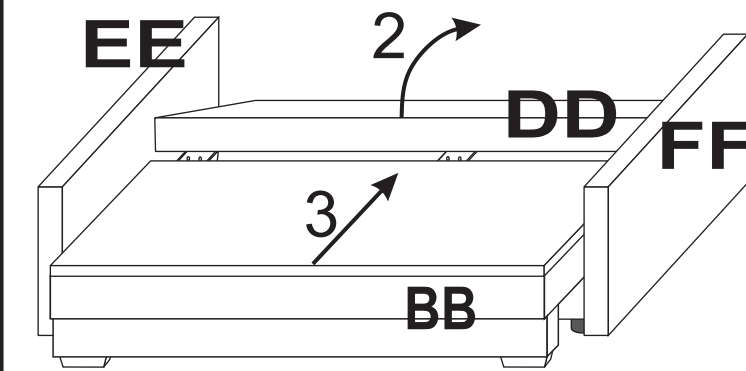

5

6

7

8

BERLIN AT SOFA

- (DE) Montageanleitung
- (IT) Istruzioni di montaggio
- (PL) Instrukcja montażu
- (FR) Notice de montage
- (NL) Handleiding voor de montage
- (RO) Instrucțiuni de asamblare
- (GB) Assembly instructions
- (SK) Montážny návod
- (TR) Montaj talimatı
- (CZ) Montážní návod
- (RU) Инструкция по монтажу
- (HU) Szerelési útmutató

Name - Nazwa - Naam - Name - Isim - название
 Nome - Nom - Numele - Meno - Jméno - Neve

BERLIN AT SOFA

9x (4x16)	6x (5x35)	4x (M6x40)	4x (M6x35)	10x	4x Ø8	4x Ø8
a	b	c	d	e	f	g
4x M8	6x 35mm	2x 50mm	2x 155mm	4x (M8x70)	2x	2x
i	j	k	m	n	p	r