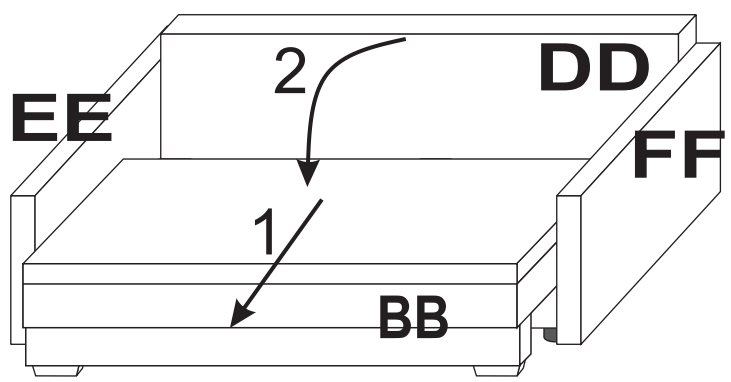

5

6

7

8

BERLIN AT SOFA

- (DE) Montageanleitung
- (IT) Istruzioni di montaggio
- (PL) Instrukcja montażu
- (FR) Notice de montage
- (NL) Handleiding voor de montage
- (RO) Instrucțiuni de asamblare
- (GB) Assembly instructions
- (SK) Montážny návod
- (TR) Montaj talimatı
- (CZ) Montážní návod
- (RU) Инструкция по монтажу
- (HU) Szerelési útmutató

Name - Nazwa - Naam - Name - Isim - название
 Nome - Nom - Numele - Meno - Jméno - Neve

BERLIN AT SOFA

9x (4x16)	6x (5x35)	4x (M6x40)	4x (M6x35)	10x	4x Ø8	4x Ø8
a	b	c	d	e	f	g
4x M8	6x 35mm	2x 50mm	2x 155mm	4x (M8x70)	2x	2x
i	j	k	m	n	p	r