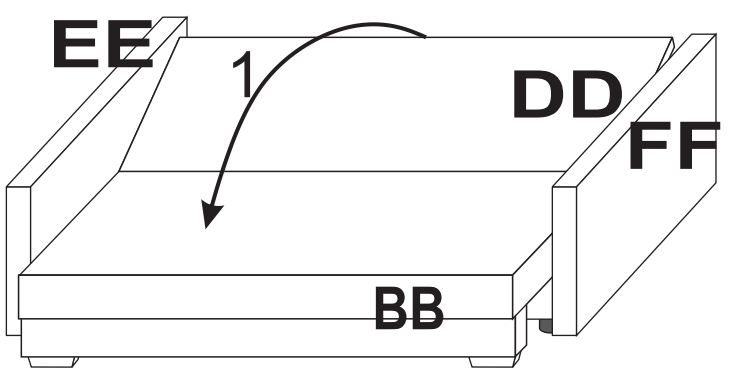

5

6

7

8

BERLIN AT SOFA

- (DE) Montageanleitung
- (IT) Istruzioni di montaggio
- (PL) Instrukcja montażu
- (FR) Notice de montage
- (NL) Handleiding voor de montage
- (RO) Instrucțiuni de asamblare
- (GB) Assembly instructions
- (SK) Montážny návod
- (TR) Montaj talimatı
- (CZ) Montážní návod
- (RU) Инструкция по монтажу
- (HU) Szerelési útmutató

Name - Nazwa - Naam - Name - Isim - название
 Nome - Nom - Numele - Meno - Jméno - Neve

BERLIN AT SOFA

9x (4x16)	6x (5x35)	4x (M6x40)	4x (M6x35)	10x	4x Ø8	4x Ø8
a	b	c	d	e	f	g
4x M8	6x 35mm	2x 50mm	2x 155mm	4x (M8x70)	2x	2x
i	j	k	m	n	p	r